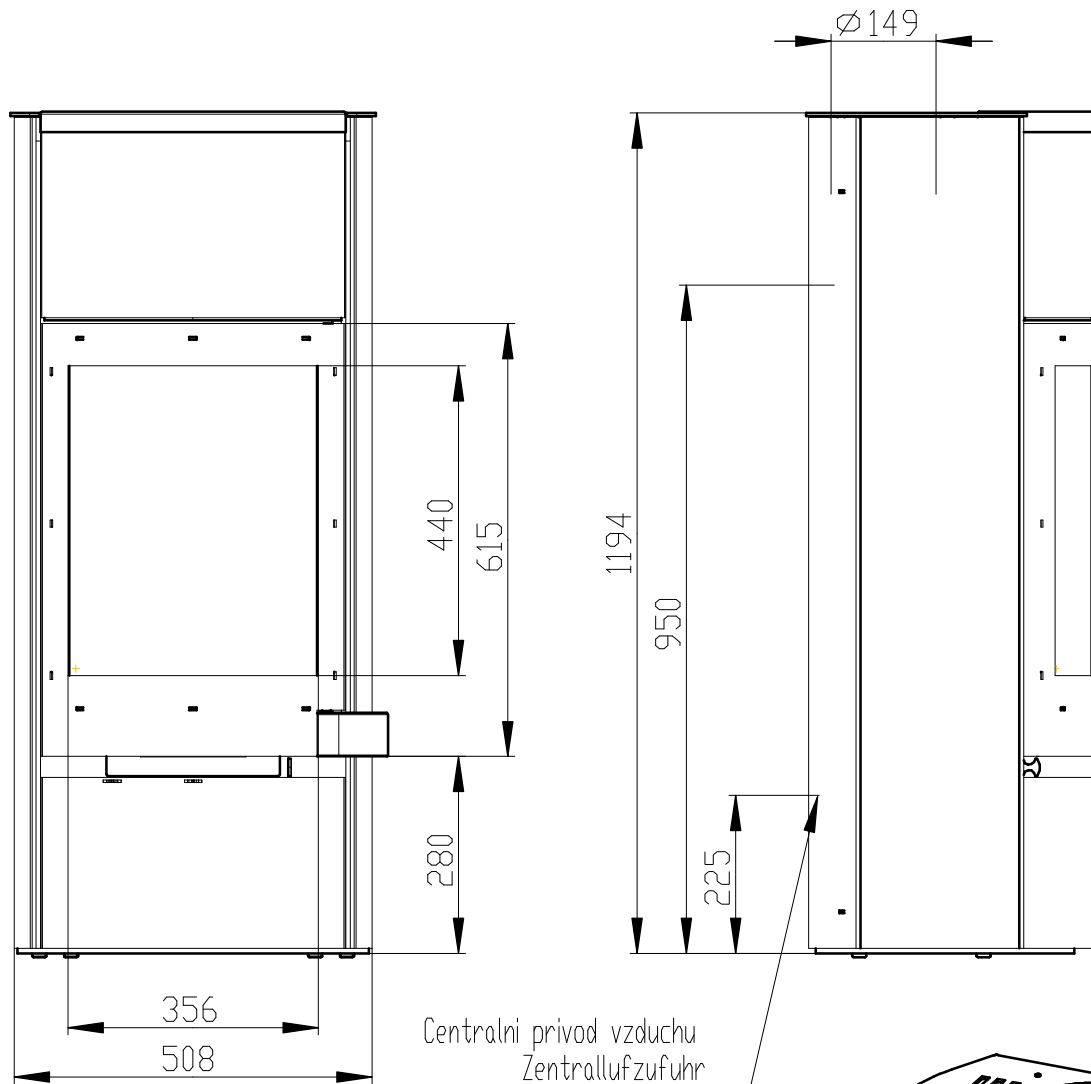

MERITKO v mm, Maße in mm

AVILA CERNY PLECH, NEREZ

Centralni privod vzduchu
Zentrallufzufuhr
 $\varnothing 120$ mm

Primarluft
Primarni vzduch

Sekundarluft
Sekundarni vzduch

Rostzugstange
tahlo rostu