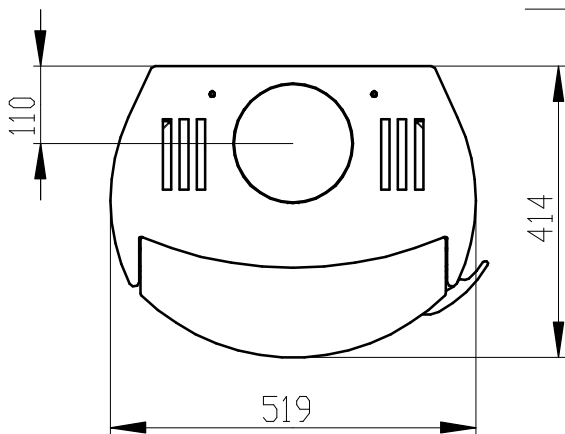

MERITKO v mm, Maße in mm

AVILA CERNY PLECH, NEREZ

Centralni privod vzduchu
Zentrallufzufuhr
 $\varnothing 120$ mm

Primarluft
Primarni vzduch

Sekundarluft
Sekundarni vzduch

Rostzugstange
tahlo rostu