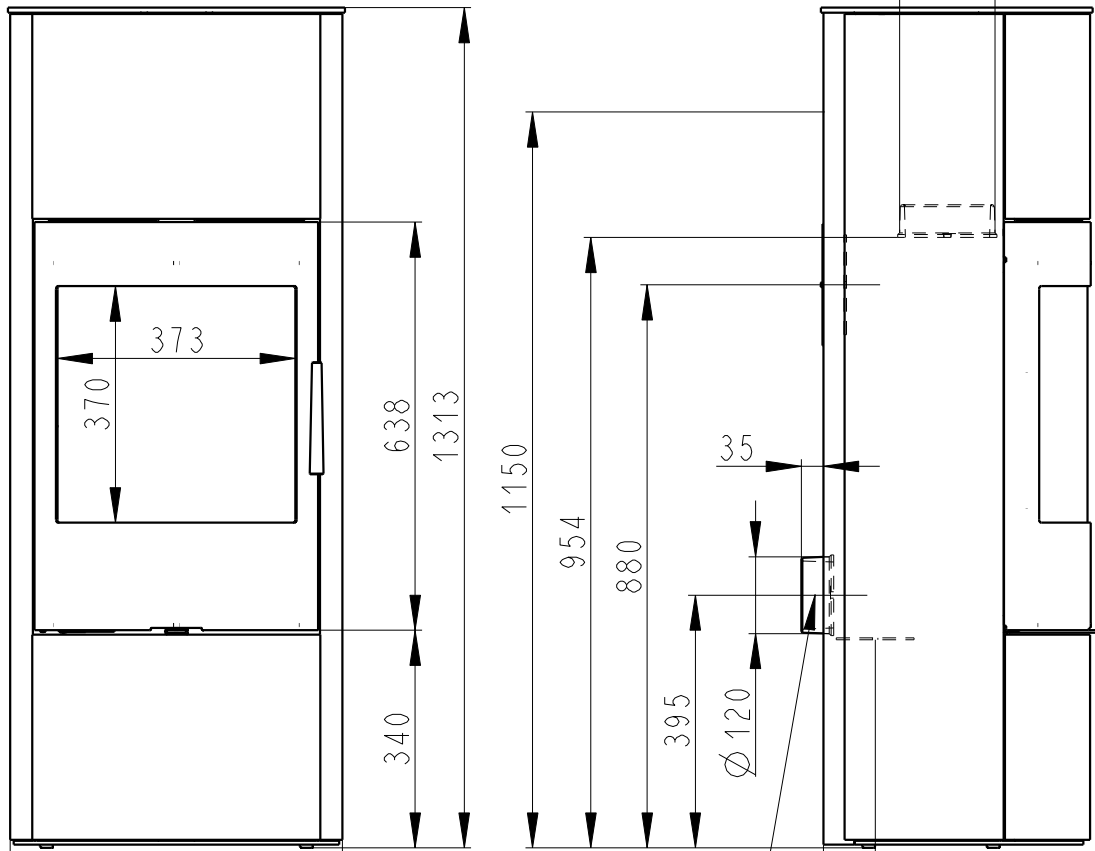

Rozmery v mm; Maße in mm; Dimensions in mm

PALEA - PLECH - 171Q

143 kg

CENTRALNI PRIVOD VZDUCHU
Zentralluftzufuhr
Central air inlet
 $\varnothing 120$ mm

SEKUNDARNI VZDUCH
Sekundärluft
Secondary air
A/UND/AND
PRIMARNI VZDUCH
Primärluft
Primary air