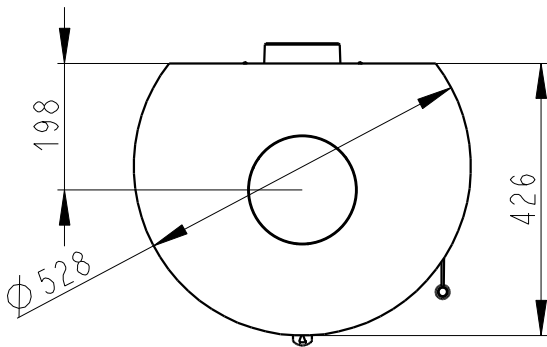

Rozmery v mm; Maße in mm; Dimensions in mm

PALEA - PLECH - 171Q

143 kg

CENTRALNI PRIVOD VZDUCHU
Zentralluftzufuhr
Central air inlet
 $\varnothing 120$ mm

SEKUNDARNI VZDUCH
Sekundärluft
Secondary air
A/UND/AND
PRIMARNI VZDUCH
Primärluft
Primary air