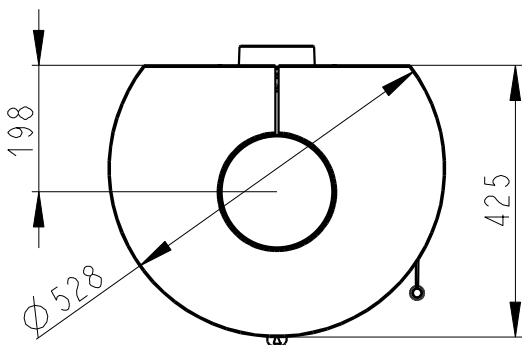

Rozmery v mm; Maße in mm; Dimensions in mm

PALEA - SERPENTIN - 171Q

Ø 149

196 kg

CENTRALNI PRIVOD VZDUCHU  
Zentralluftzufuhr  
Central air inlet  
Ø 120mm

SEKUNDARNI VZDUCH  
Sekundärluft  
Secondary air  
A/UND/AND  
PRIMARNI VZDUCH  
Primärluft  
Primary air