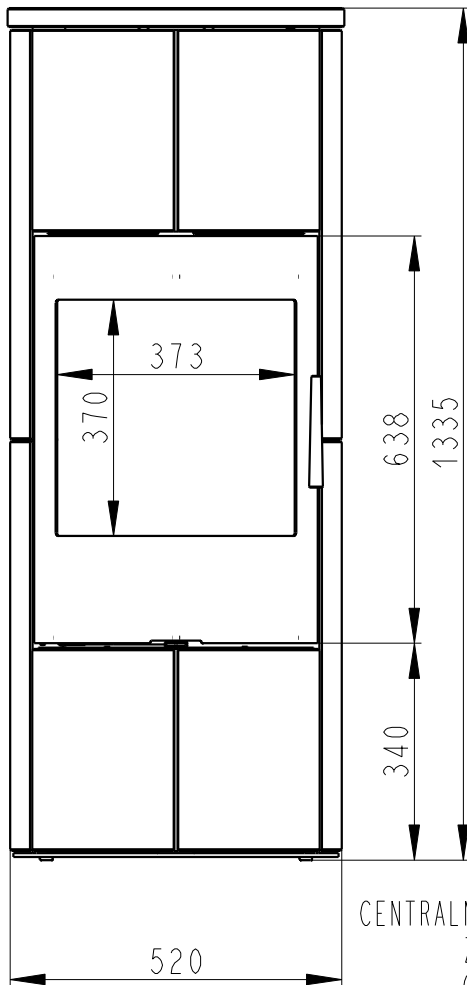

Rozmery v mm; Maße in mm; Dimensions in mm

PALEA - SERPENTIN - 171Q

Ø 149

196 kg

CENTRALNI PRIVOD VZDUCHU  
Zentralluftzufuhr  
Central air inlet  
Ø 120mm

SEKUNDARNI VZDUCH  
Sekundärluft  
Secondary air  
A/UND/AND  
PRIMARNI VZDUCH  
Primärluft  
Primary air