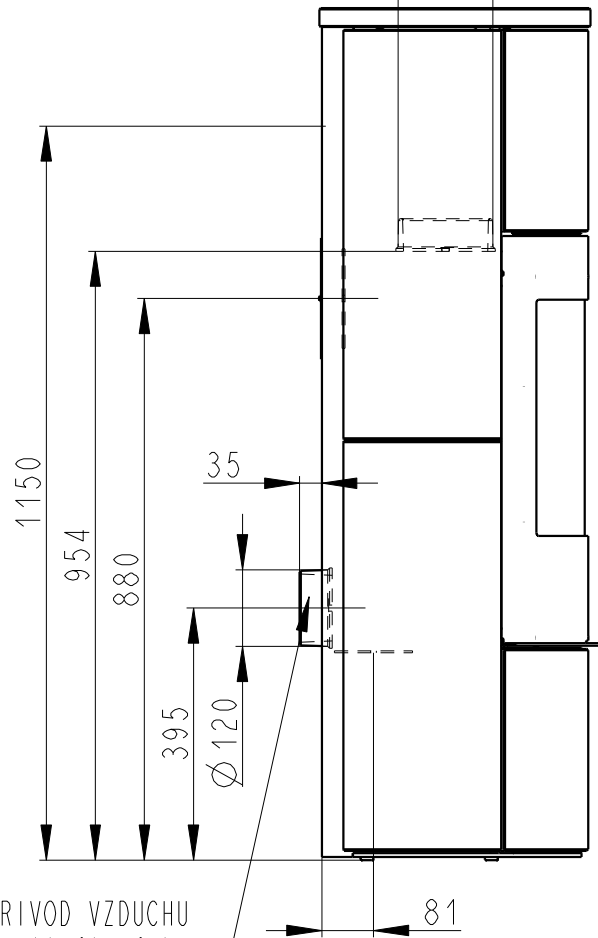

Rozmery v mm; Maße in mm; Dimensions in mm

PALEA - SERPENTIN - 171Q

Ø 149

196 kg

CENTRALNI PRIVOD VZDUCHU  
Zentralluftzufuhr  
Central air inlet  
Ø 120mm

SEKUNDARNI VZDUCH  
Sekundärluft  
Secondary air  
A/UND/AND  
PRIMARNI VZDUCH  
Primärluft  
Primary air