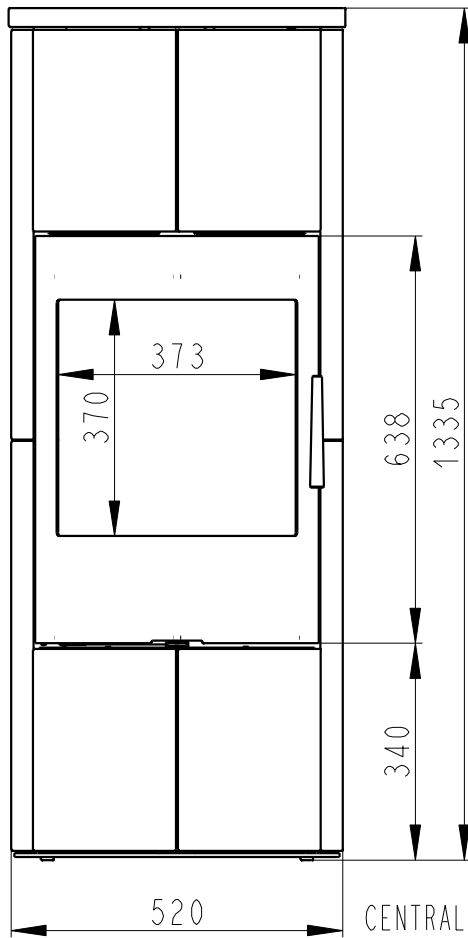

Rozmery v mm; Maße in mm; Dimensions in mm

PALEA - KERAMIKA - 171Q

163 kg

CENTRALNI PRIVOD VZDUCHU
Zentralluftzufuhr
Central air inlet
 $\varnothing 120$ mm

SEKUNDARNI VZDUCH
Sekundärluft
Secondary air
A/UND/AND
PRIMARNI VZDUCH
Primärluft
Primary air