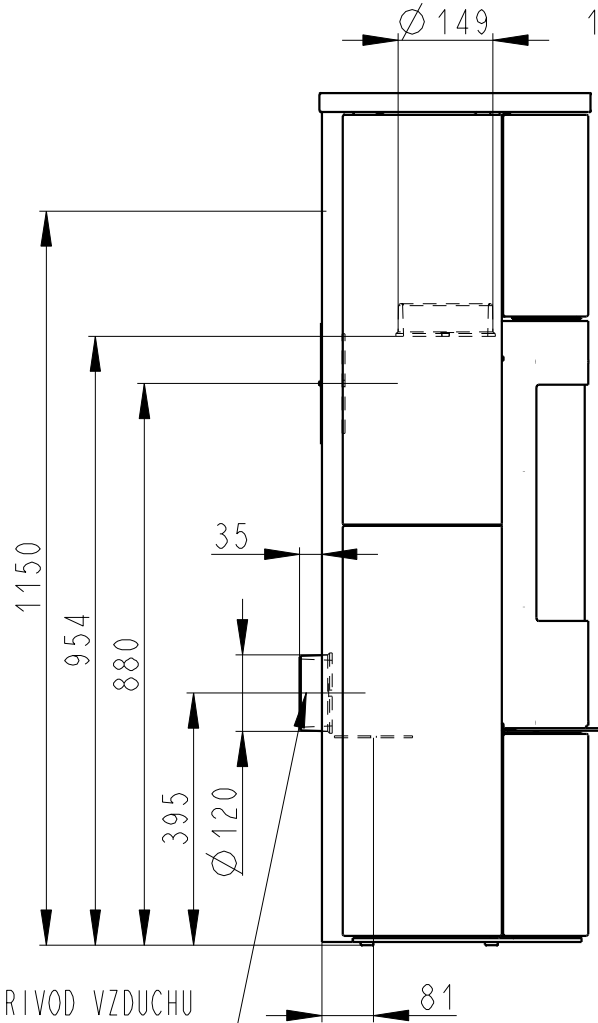

Rozmery v mm; Maße in mm; Dimensions in mm

PALEA - KERAMIKA - 171Q

163 kg

CENTRALNI PRIVOD VZDUCHU
Zentralluftzufuhr
Central air inlet
 $\varnothing 120$ mm

SEKUNDARNI VZDUCH
Sekundärluft
Secondary air
A/UND/AND
PRIMARNI VZDUCH
Primärluft
Primary air