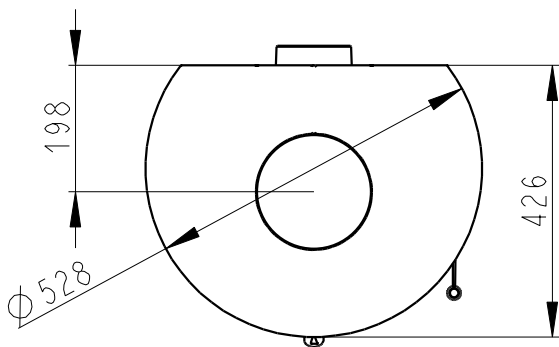

Rozmery v mm; Maße in mm; Dimensions in mm

PALEA - KERAMIKA - 171Q

163 kg

CENTRALNI PRIVOD VZDUCHU
Zentralluftzufuhr
Central air inlet
 $\varnothing 120$ mm

SEKUNDARNI VZDUCH
Sekundärluft
Secondary air
A/UND/AND
PRIMARNI VZDUCH
Primärluft
Primary air