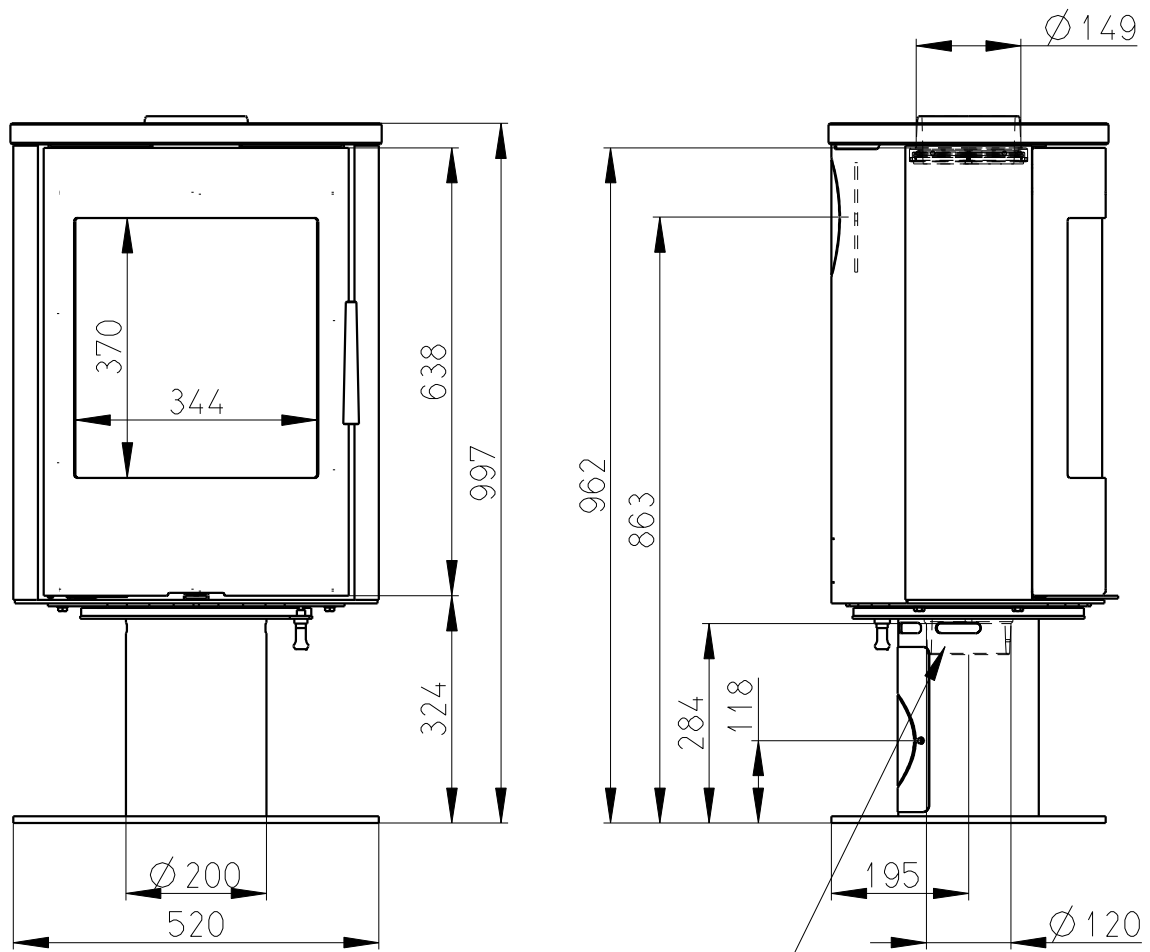

Rozmery v mm; Maße in mm; Dimensions in mm

EVORA T - BOK PLECH VIKO SERPENTIN/PISKOVEC - 146B

125 kg

CENTRALNI PRIVOD VZDUCHU
Zentralluftzufuhr
Central air inlet
Ø 120mm

SEKUNDARNI VZDUCH
Sekundärluft
Secondary air
A/UND/AND
PRIMARNI VZDUCH
Primärluft
Primary air