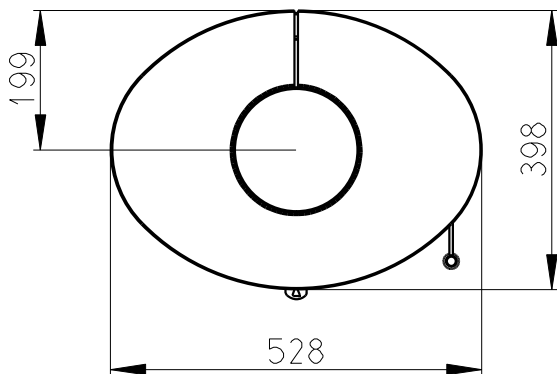

Rozmery v mm; Maße in mm; Dimensions in mm

EVORA T - BOK PLECH VIKO SERPENTIN/PISKOVEC - 146B

125 kg

CENTRALNI PRIVOD VZDUCHU
Zentralluftzufuhr
Central air inlet
Ø 120mm

SEKUNDARNI VZDUCH
Sekundärluft
Secondary air
A/UND/AND
PRIMARNI VZDUCH
Primärluft
Primary air