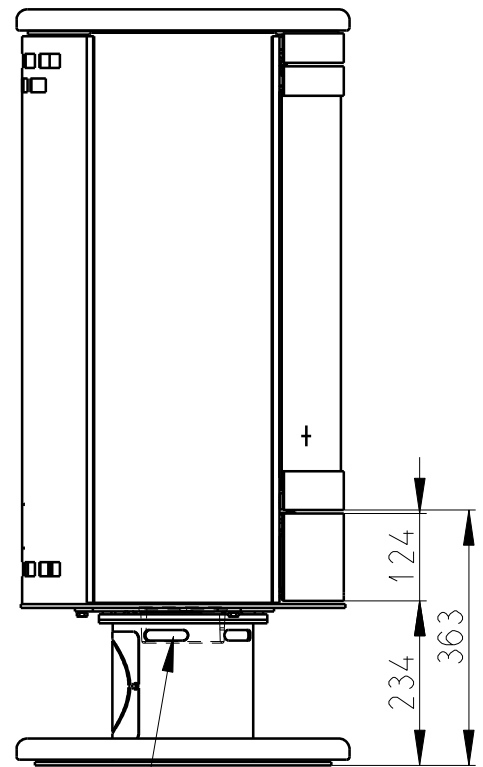

Meritko v mm; Maße in mm

STROMBOLI N STONE - 023L

225 kg

Centralni privod vzduchu
Zentralluftzufuhr
Ø 120mm

TAHLO ROSTU
Rostzugstange

PRIMARNI VZDUCH
Primär luft

SEKUNDARNI VZDUCH
Sekundär luft