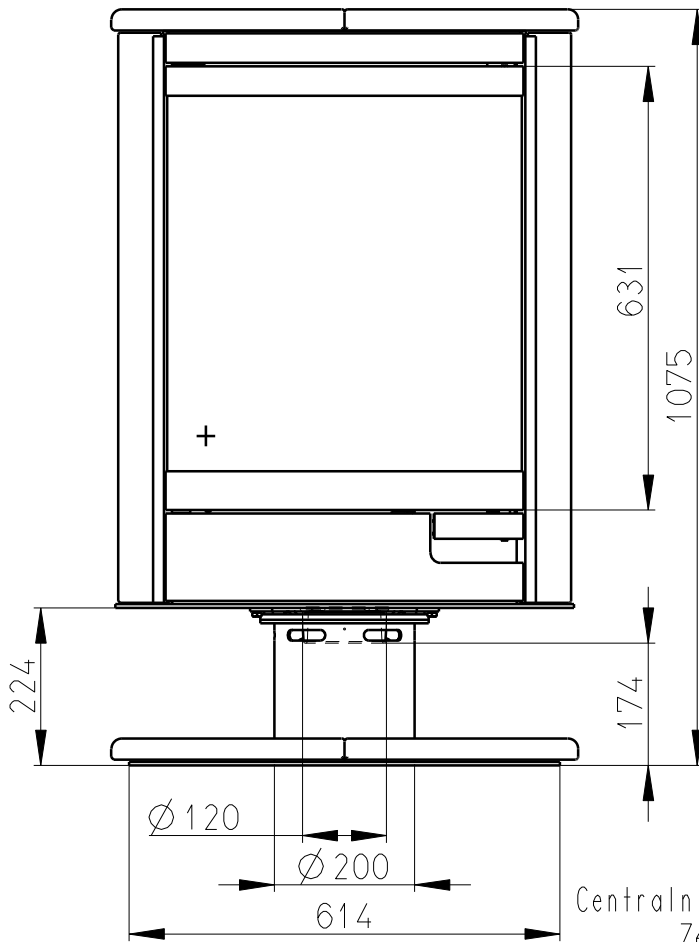

Meritko v mm; Maße in mm

STROMBOLI N STONE - 023L

225 kg

Centralni privod vzduchu
Zentralluftzufuhr
Ø 120mm

TAHLO ROSTU
Rostzugstange

PRIMARNI VZDUCH
Primär luft

SEKUNDARNI VZDUCH
Sekundär luft