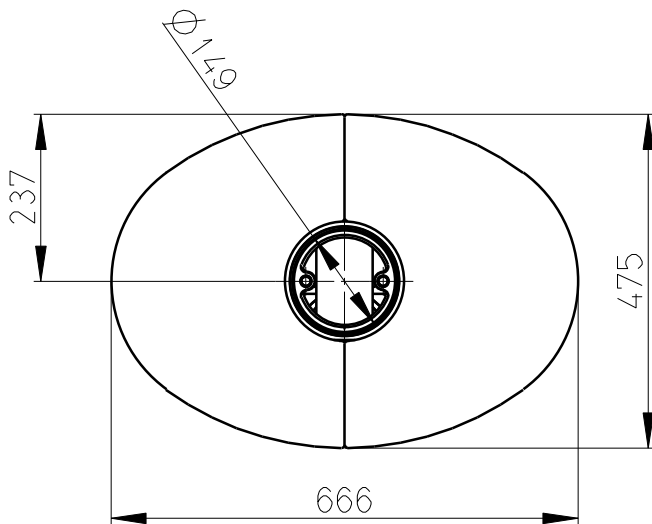

Meritko v mm; Maße in mm

STROMBOLI N STONE - 023L

225 kg

Centralni privod vzduchu
Zentralluftzufuhr
Ø 120mm

TAHLO ROSTU
Rostzugstange

PRIMARNI VZDUCH
Primär luft

SEKUNDARNI VZDUCH
Sekundär luft