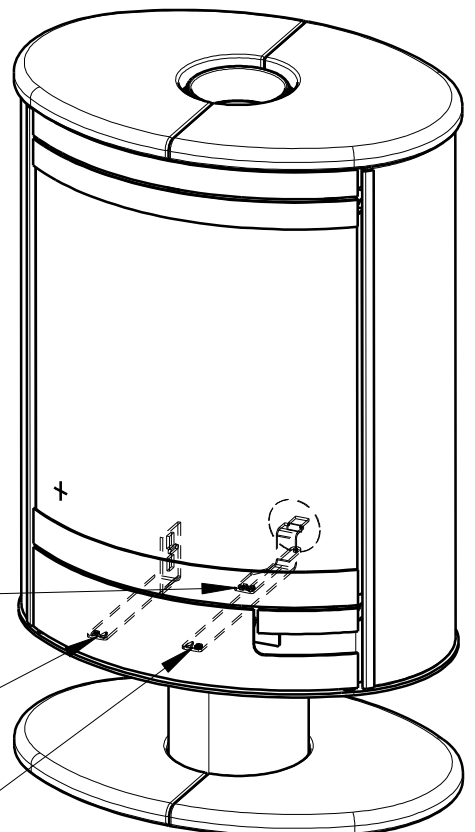

Meritko v mm; Maße in mm

STROMBOLI N STONE - 023L

225 kg

Centralni privod vzduchu
Zentralluftzufuhr
Ø 120mm

TAHLO ROSTU
Rostzugstange

PRIMARNI VZDUCH
Primär luft

SEKUNDARNI VZDUCH
Sekundär luft