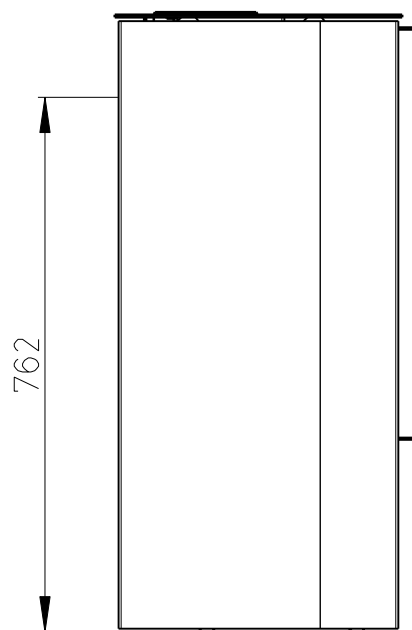

Meritko v mm; Maße in mm

RIANO 01 - PLECH - 085A

138 kg

SEKUNDARNI VZDUCH  
Sekundär luft

PRIMARNI VZDUCH  
Primär luft