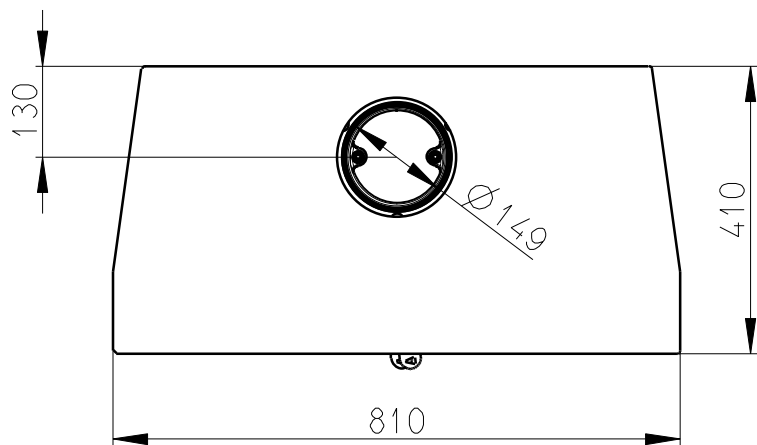

Meritko v mm; Maße in mm

RIANO 01 - PLECH - 085A

138 kg

SEKUNDARNI VZDUCH  
Sekundär luft

PRIMARNI VZDUCH  
Primär luft