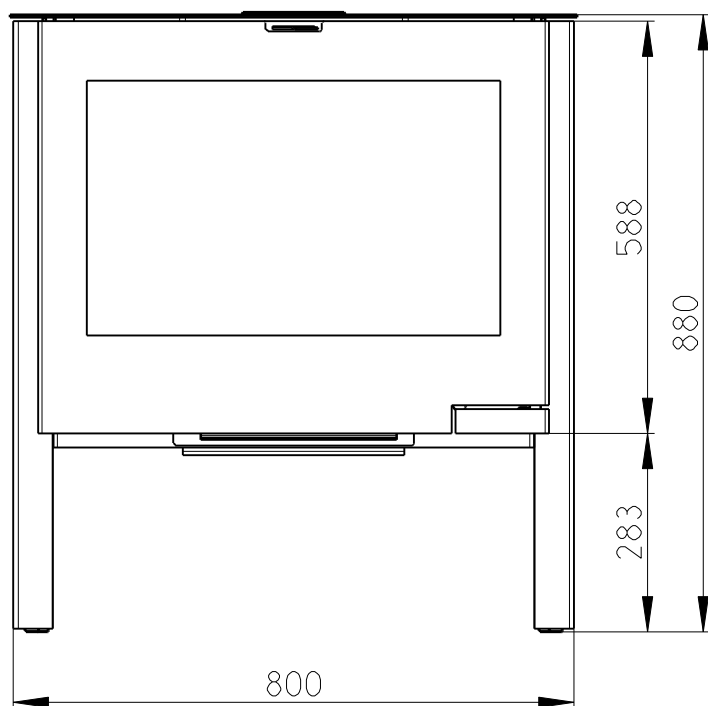

Meritko v mm; Maße in mm

RIANO 01 - PLECH - 085A

138 kg

SEKUNDARNI VZDUCH  
Sekundär luft

PRIMARNI VZDUCH  
Primär luft