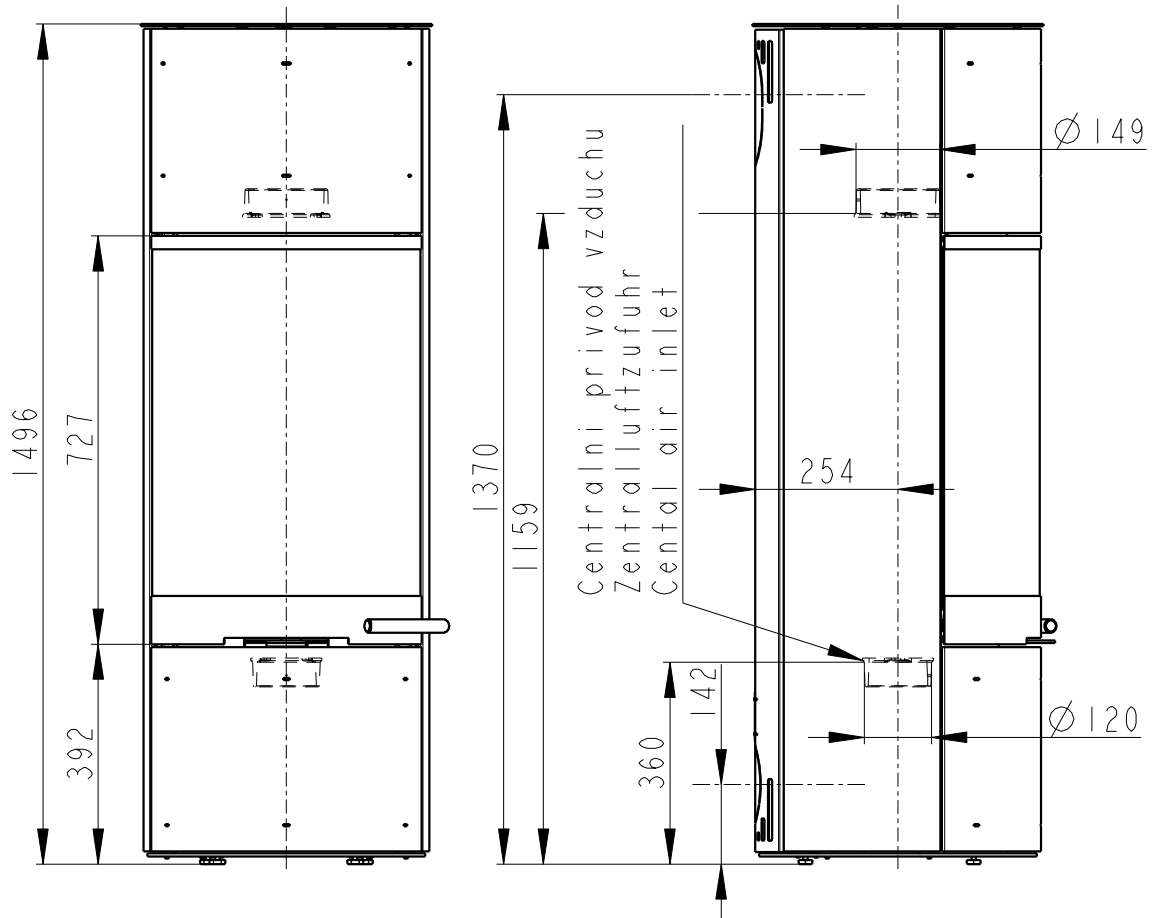

Rozmery v mm, Maße in mm

SORIA - PLECH - 134B

180 kg

Primarni a sekundarni vzduch  
Primarluft und sekundarluft  
Primary and secondary air