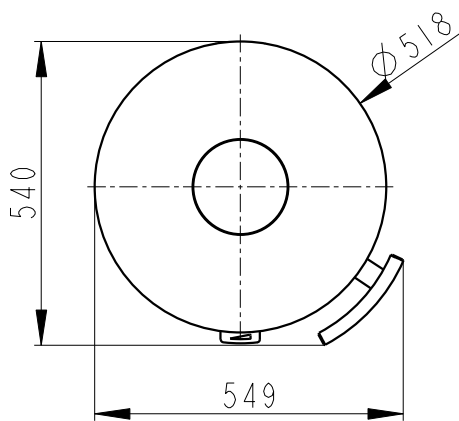

Rozmery v mm, Maße in mm

SORIA - PLECH - 134B

180 kg

Primarni a sekundarni vzduch  
Primarluft und sekundarluft  
Primary and secondary air