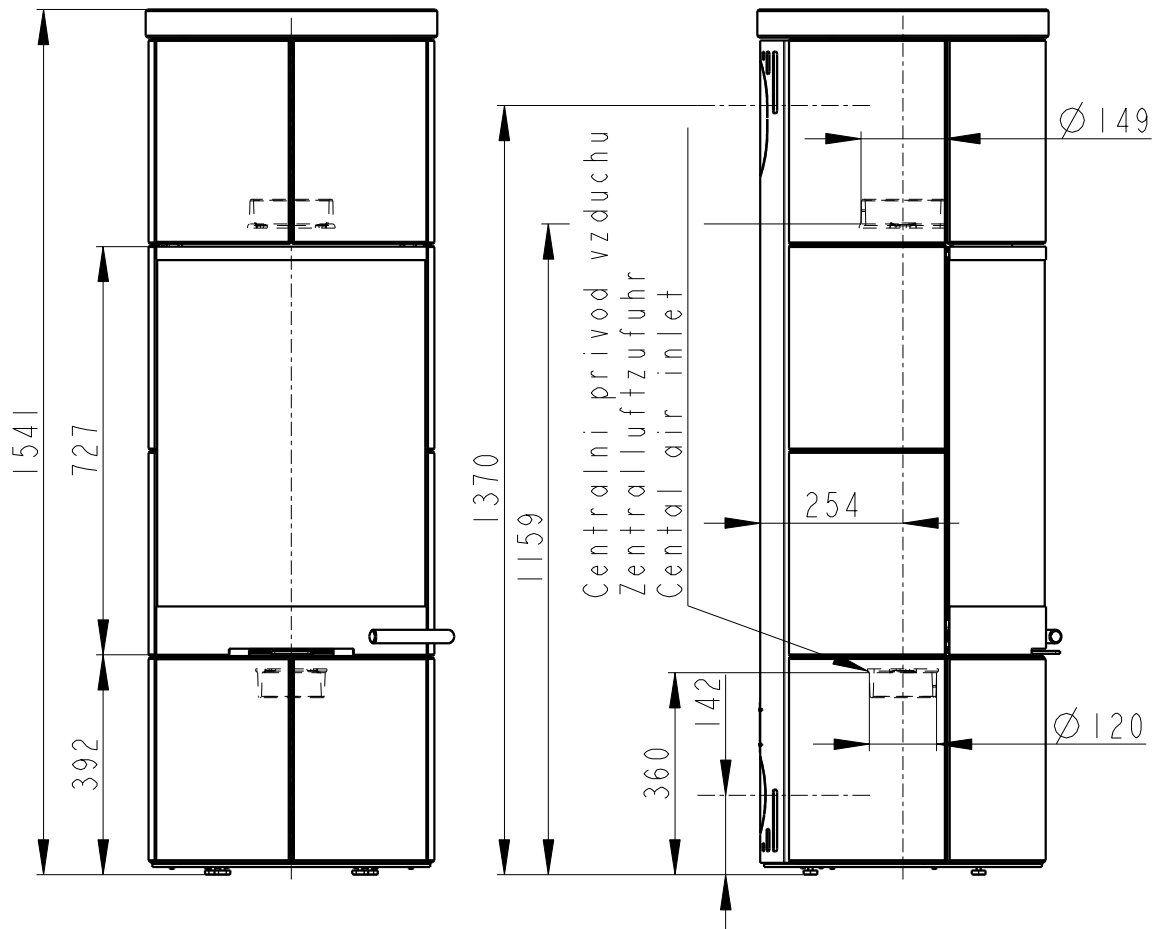

Rozmery v mm, Maße in mm

SORIA - SERPENTIN - 134B

310 kg

Primarni a sekundarni vzduch
Primarluft und sekundarluft
Primary and secondary air