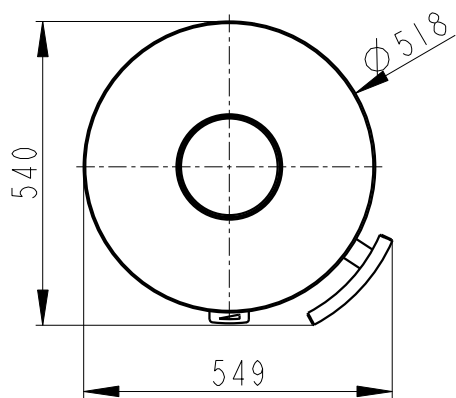

Rozmery v mm, Maße in mm

SORIA - SERPENTIN - 134B

310 kg

Primarni a sekundarni vzduch
Primarluft und sekundarluft
Primary and secondary air