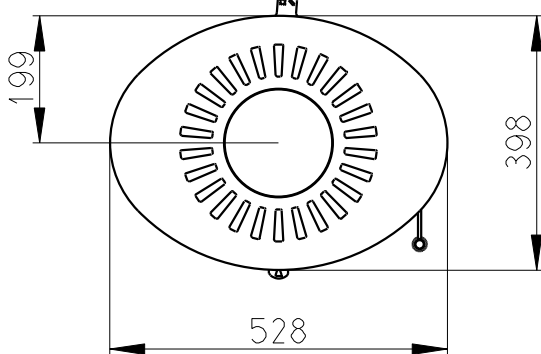

Rozmery v mm; Maße in mm; Dimensions in mm

# EVORA AKKUM - SERPENTIN - 146C

157 kg

CENTRALNI PRIVOD VZDUCHU  
Zentralluftzufuhr  
Central air inlet  
 $\varnothing 120$ mm

KLAPKA KONVEKCIHO VZDUCHU  
KonvektionsLuftSchieber

SEKUNDARNI VZDUCH  
Sekundärluft  
Secondary air  
A/UND/AND  
PRIMARNI VZDUCH  
Primärluft  
Primary air