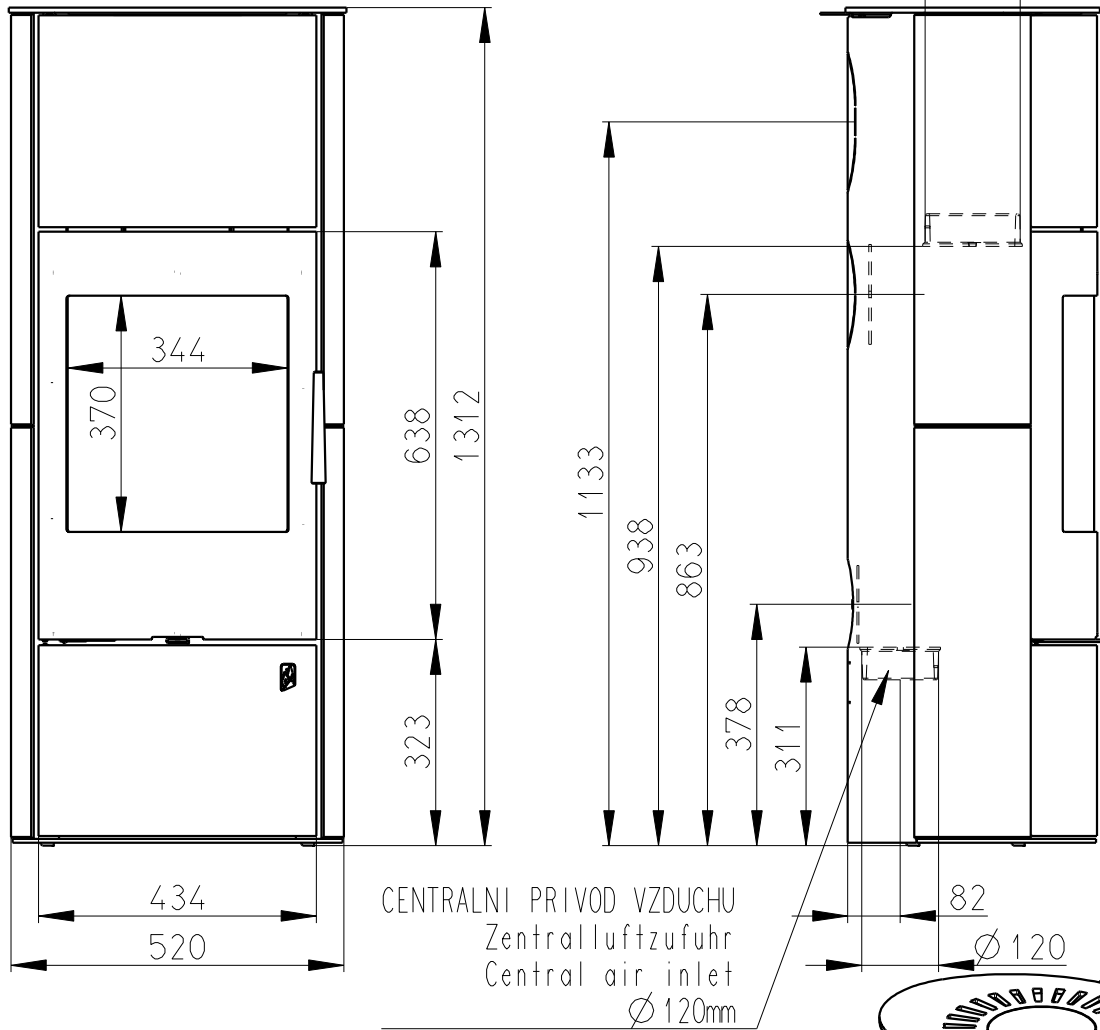

Rozmery v mm; Maße in mm; Dimensions in mm

# EVORA AKKUM - SERPENTIN - 146C

157 kg

CENTRALNI PRIVOD VZDUCHU  
Zentralluftzufuhr  
Central air inlet  
 $\varnothing 120$ mm

KLAPKA KONVEKCIHO VZDUCHU  
KonvektionsLuftSchieber

SEKUNDARNI VZDUCH  
Sekundärluft  
Secondary air  
A/UND/AND  
PRIMARNI VZDUCH  
Primärluft  
Primary air