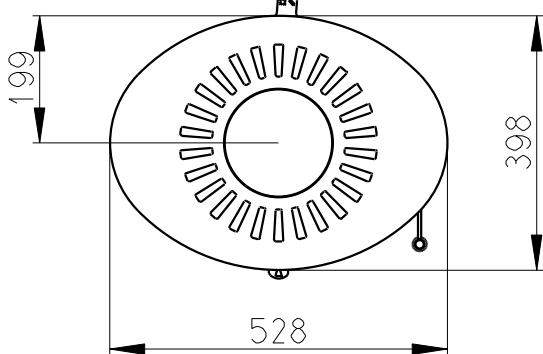

Rozmery v mm; Maße in mm; Dimensions in mm

EVORA AKKUM - PISKOVEC - 146C

Ø 149 147 kg

CENTRALNI PRIVOD VZDUCHU
Zentralluftzufuhr
Central air inlet
Ø 120mm

KLAPKA KONVEKCIHO VZDUCHU
KonvektionsLuftSchieber