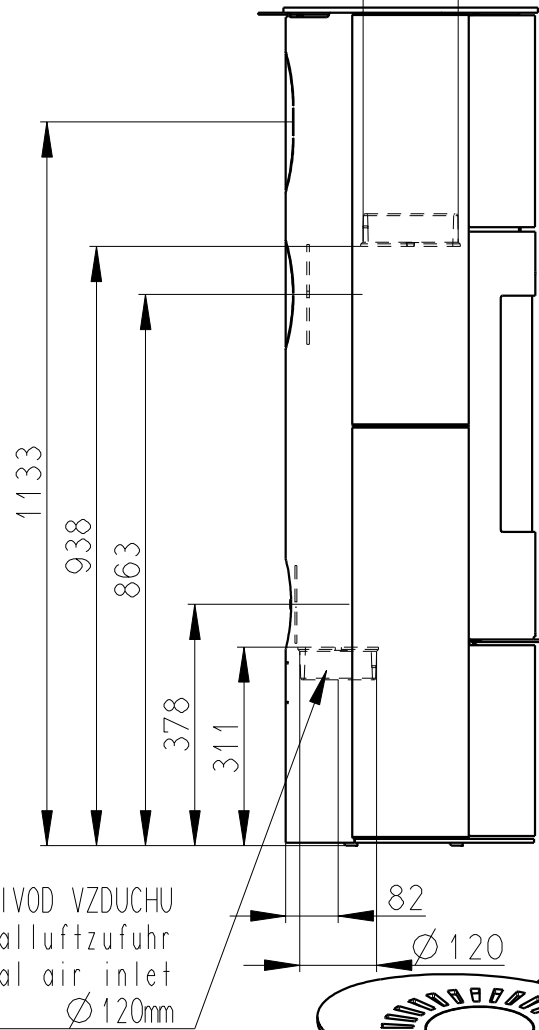

Rozmery v mm; Maße in mm; Dimensions in mm

EVORA AKKUM - PISKOVEC - 146C

Ø 149 147 kg

CENTRALNI PRIVOD VZDUCHU
Zentralluftzufuhr
Central air inlet
Ø 120mm

KLAPKA KONVEKCIHO VZDUCHU
KonvektionsLuftSchieber