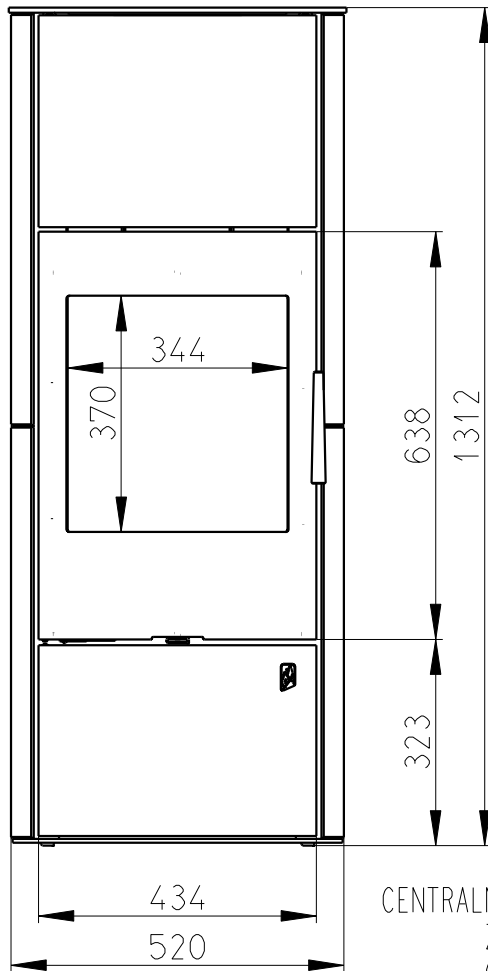

Rozmery v mm; Maße in mm; Dimensions in mm

EVORA AKKUM - PISKOVEC - 146C

Ø 149 147 kg

CENTRALNI PRIVOD VZDUCHU
Zentralluftzufuhr
Central air inlet
Ø 120mm

KLAPKA KONVEKCIHO VZDUCHU
KonvektionsLuftSchieber