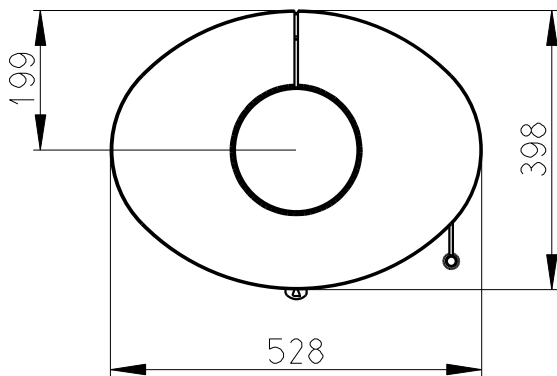

Rozmery v mm; Maße in mm; Dimensions in mm

EVORA - PISKOVEC - 146B

128 kg

CENTRALNI PRIVOD VZDUCHU
Zentralluftzufuhr
Central air inlet
Ø 120mm

SEKUNDARNI VZDUCH
Sekundärluft
Secondary air
A/UND/AND
PRIMARNI VZDUCH
Primärluft
Primary air