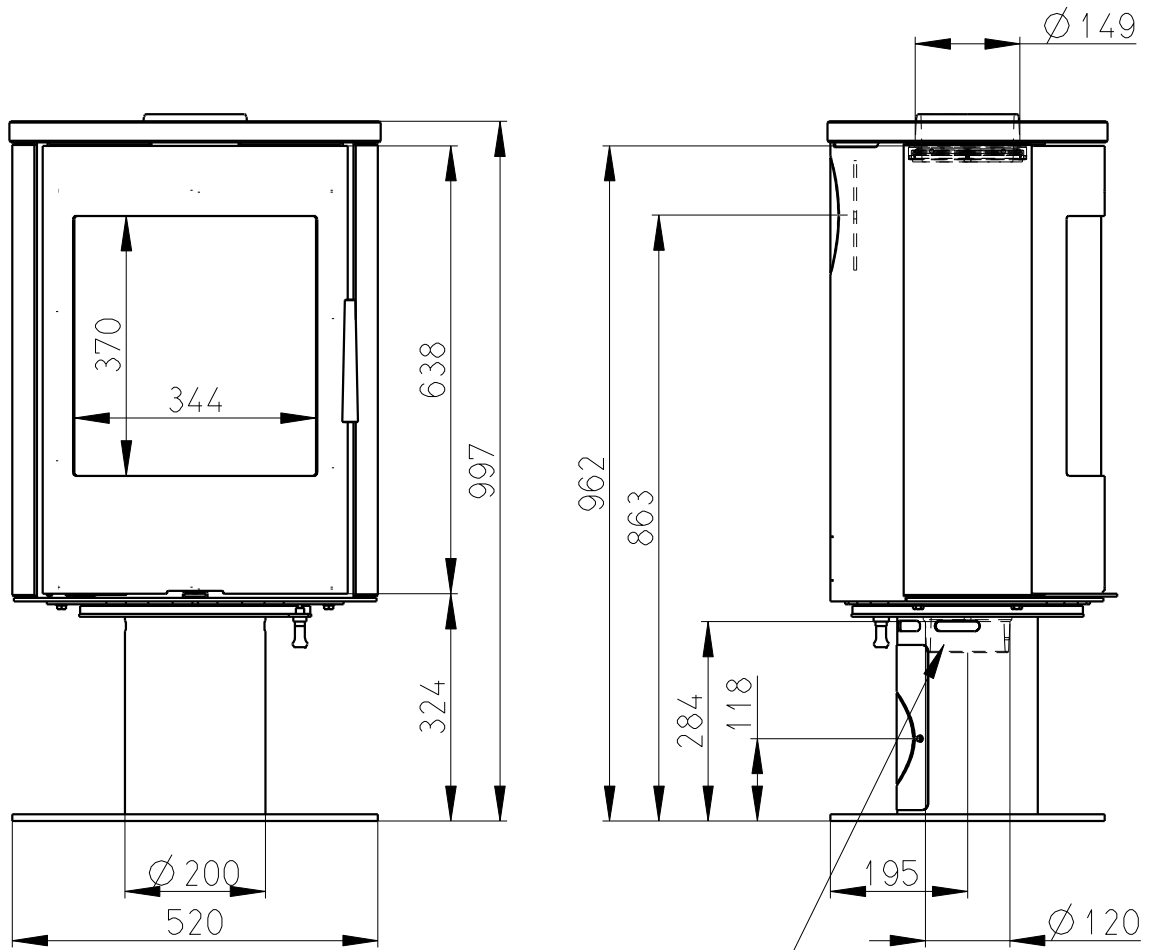

Rozmery v mm; Maße in mm; Dimensions in mm

EVORA - PISKOVEC - 146B

128 kg

CENTRALNI PRIVOD VZDUCHU
Zentralluftzufuhr
Central air inlet
Ø 120mm

SEKUNDARNI VZDUCH
Sekundärluft
Secondary air
A/UND/AND
PRIMARNI VZDUCH
Primärluft
Primary air