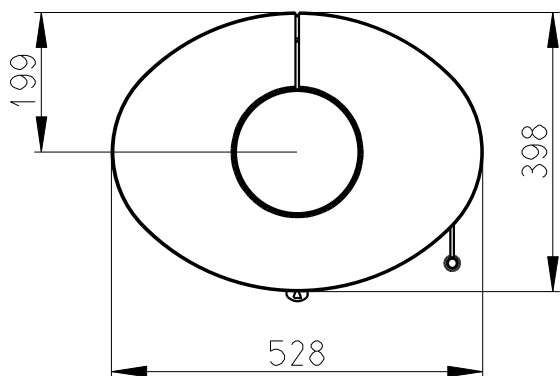

Rozmery v mm; Maße in mm; Dimensions in mm

EVORA T - SERPENTIN - 146B

137 kg

CENTRALNI PRIVOD VZDUCHU
Zentralluftzufuhr
Central air inlet
Ø 120mm

SEKUNDARNI VZDUCH
Sekundärluft
Secondary air
A/UND/AND
PRIMARNI VZDUCH
Primärluft
Primary air