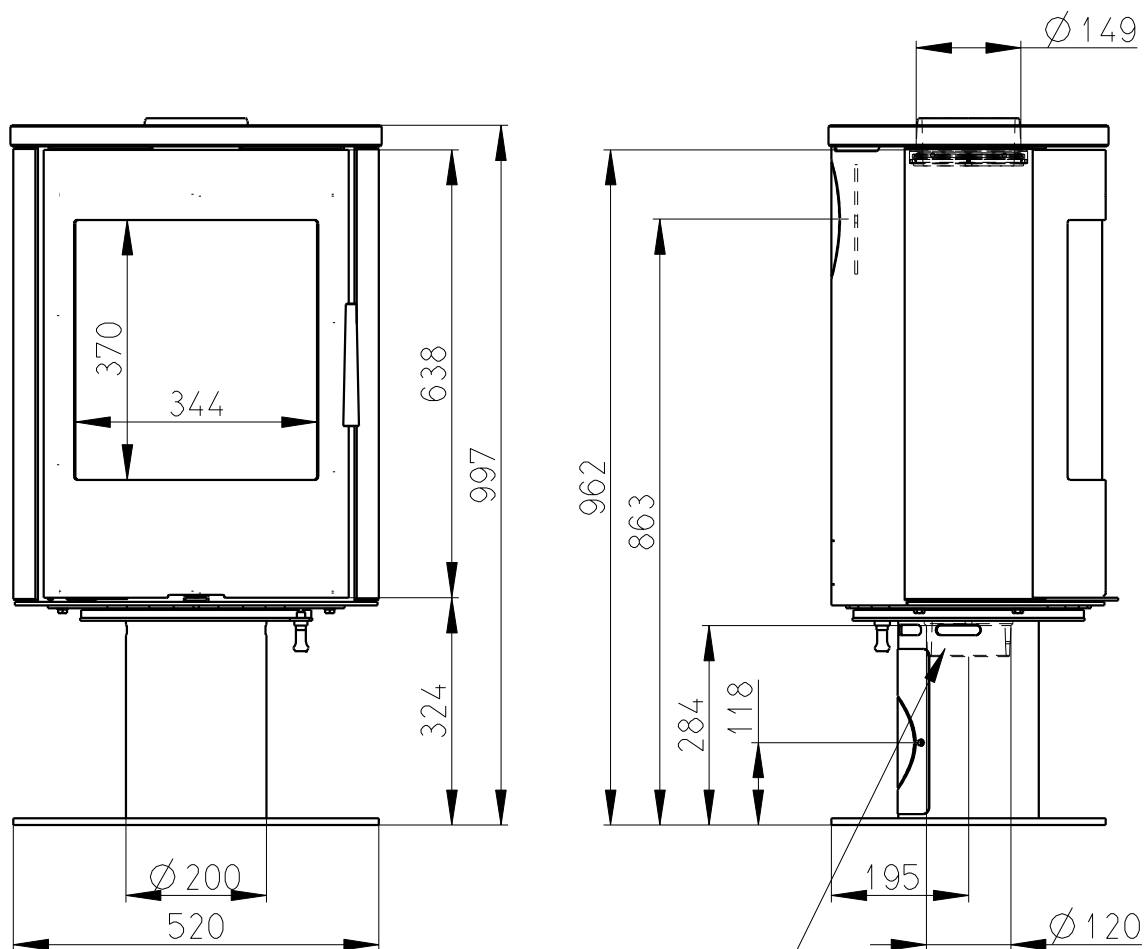

Rozmery v mm; Maße in mm; Dimensions in mm

EVORA T - SERPENTIN - 146B

137 kg

CENTRALNI PRIVOD VZDUCHU
Zentralluftzufuhr
Central air inlet
Ø 120mm

SEKUNDARNI VZDUCH
Sekundärluft
Secondary air
A/UND/AND
PRIMARNI VZDUCH
Primärluft
Primary air