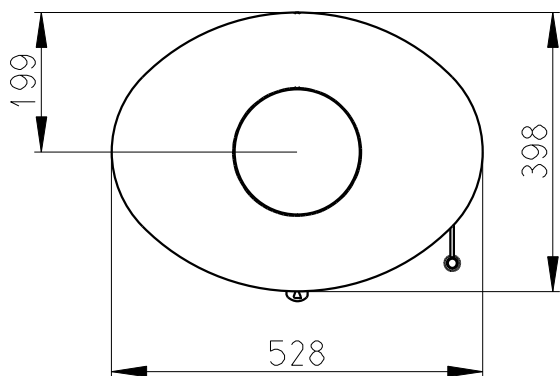

Rozměry v mm; Maße in mm; Dimensions in mm

# EVORA T - KERAMIKA - 146B

125 kg

CENTRALNI PRIVOD VZDUCHU  
Zentralluftzufuhr  
Central air inlet  
Ø 120mm

SEKUNDARNI VZDUCH  
Sekundärluft  
Secondary air  
A/UND/AND  
PRIMARNI VZDUCH  
Primärluft  
Primary air