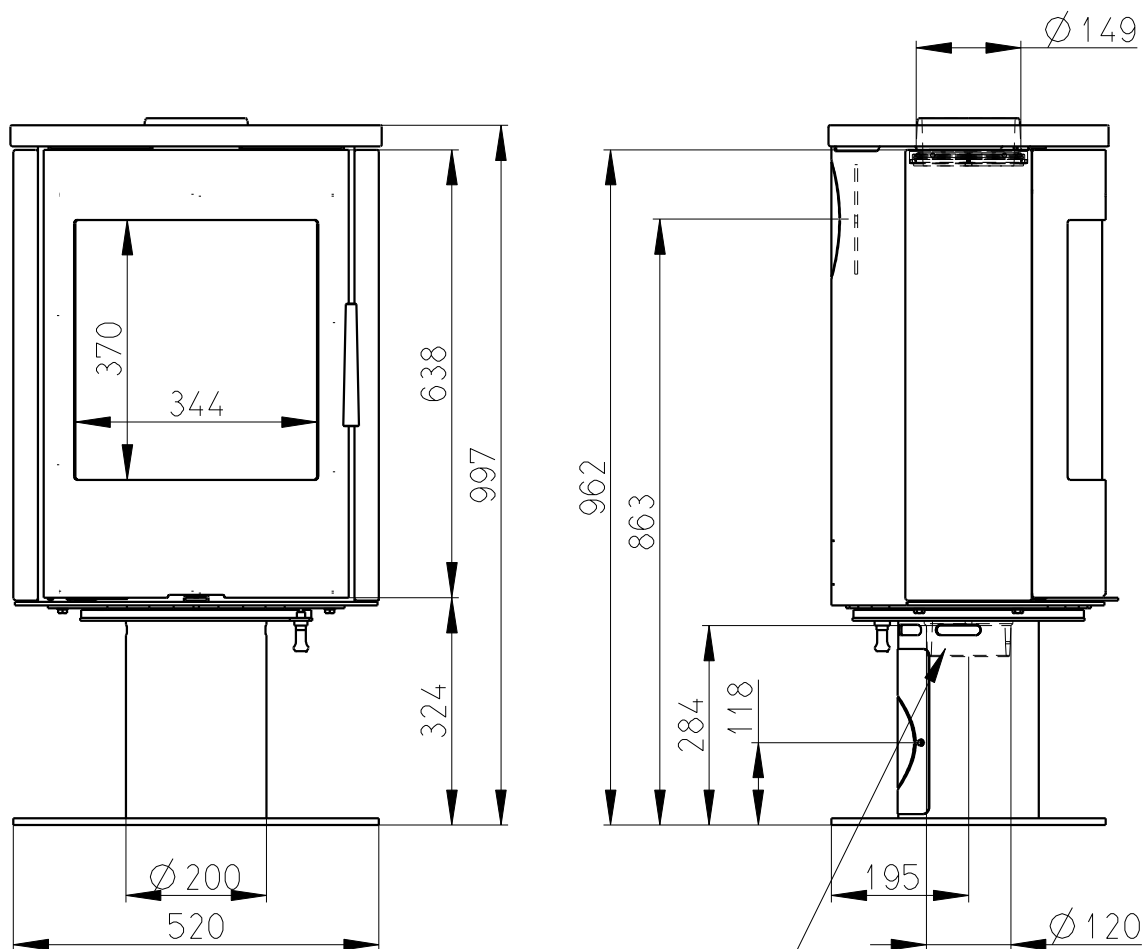

Rozměry v mm; Maße in mm; Dimensions in mm

# EVORA T - KERAMIKA - 146B

125 kg

CENTRALNI PRIVOD VZDUCHU  
Zentralluftzufuhr  
Central air inlet  
Ø 120mm

SEKUNDARNI VZDUCH  
Sekundärluft  
Secondary air  
A/UND/AND  
PRIMARNI VZDUCH  
Primärluft  
Primary air