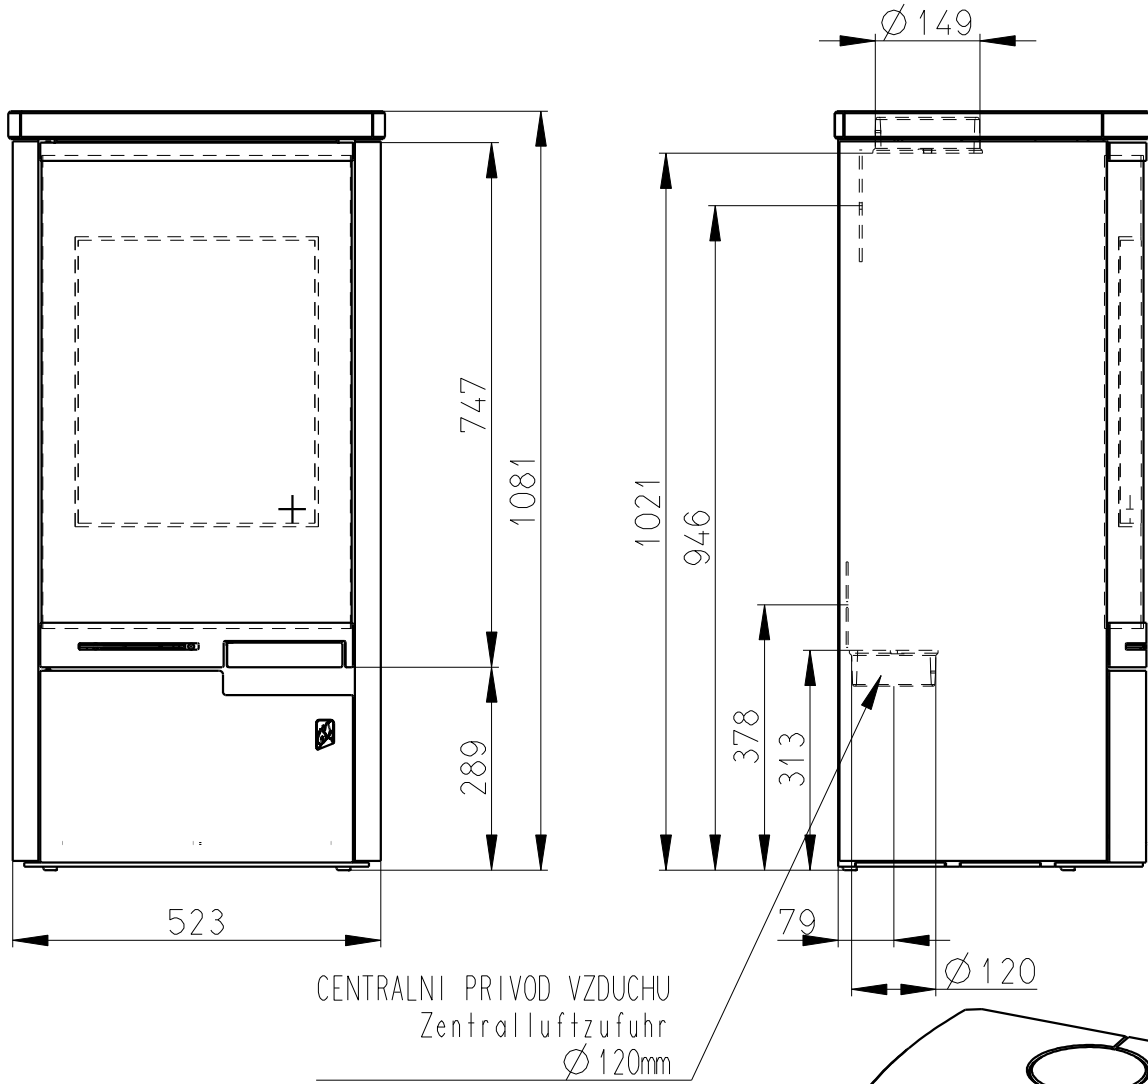

Rozmery v mm; Maße in mm

MERU N - BOK PLECH VIKO SERPENTIN - 129B

162 kg

SEKUNDARNI VZDUCH
Sekundärluft
UND
PRIMARNI VZDUCH
Primärluft