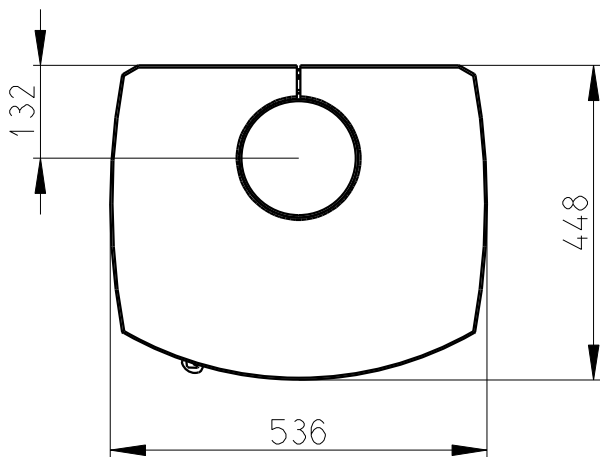

Rozmery v mm; Maße in mm

MERU N - BOK PLECH VIKO SERPENTIN - 129B

162 kg

SEKUNDARNI VZDUCH
Sekundärluft
UND
PRIMARNI VZDUCH
Primärluft