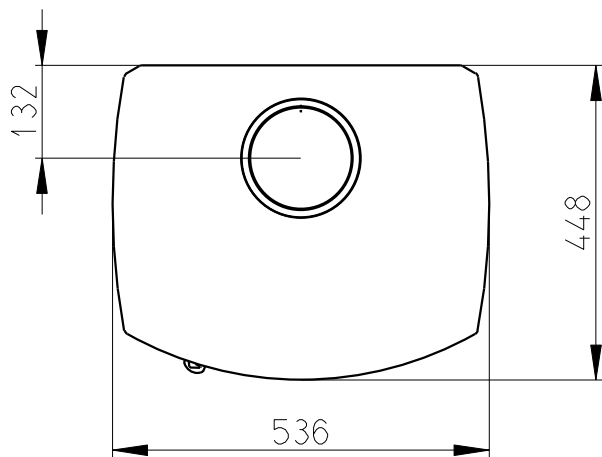

Rozměry v mm; Maße in mm

MERU N - BOK PLECH VIKO PLECH - 129B

153 kg

SEKUNDARNI VZDUCH
Sekundärluft
UND
PRIMARNI VZDUCH
Primärluft