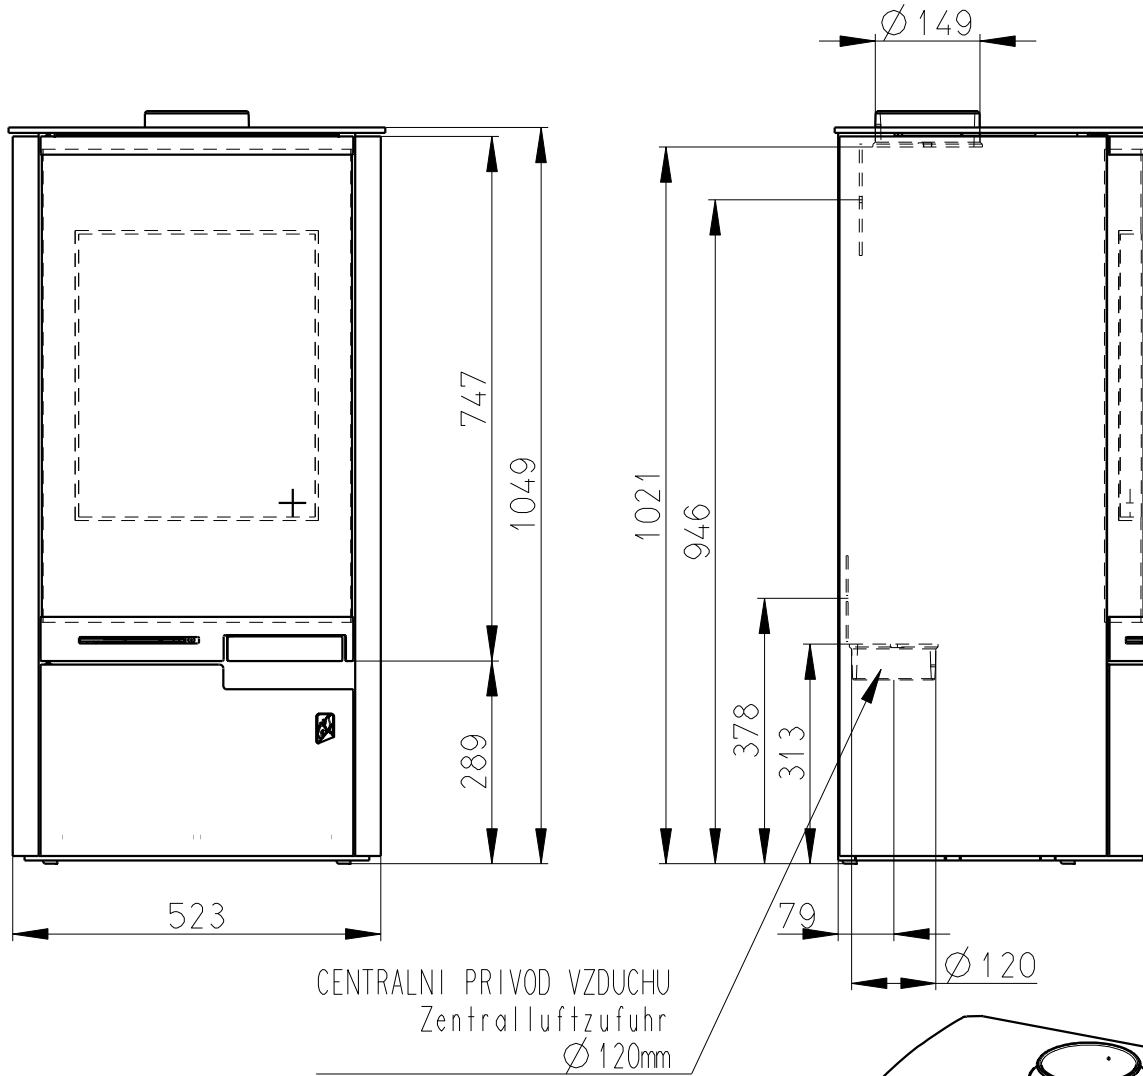

Rozměry v mm; Maße in mm

MERU N - BOK PLECH VIKO PLECH - 129B

153 kg

SEKUNDARNI VZDUCH
Sekundärluft
UND
PRIMARNI VZDUCH
Primärluft