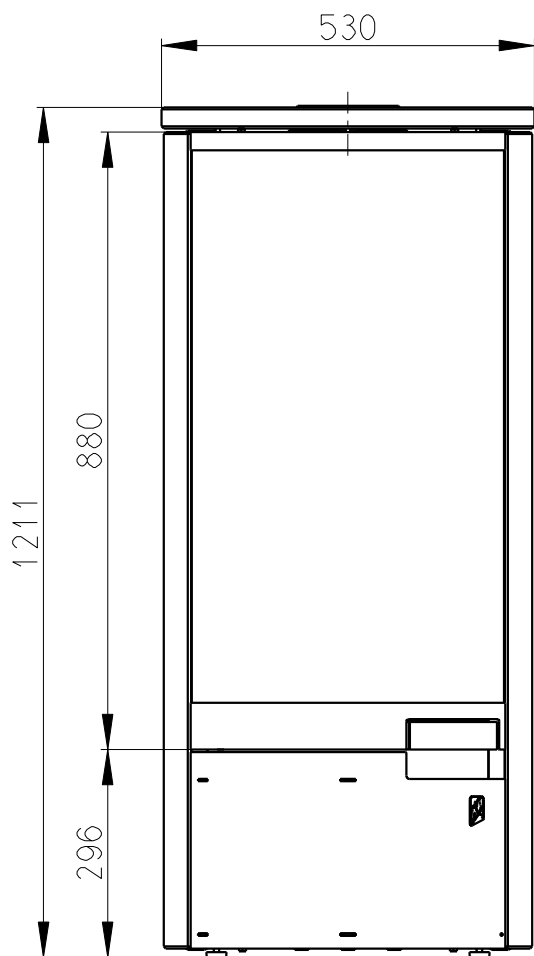

Rozmery v mm, Maße in mm

BELORADO 04 - PISKOVEC - 124A

178 kg

PRIMARNI A SEKNDARNI VZDUCH
Primär und Sekundärluft