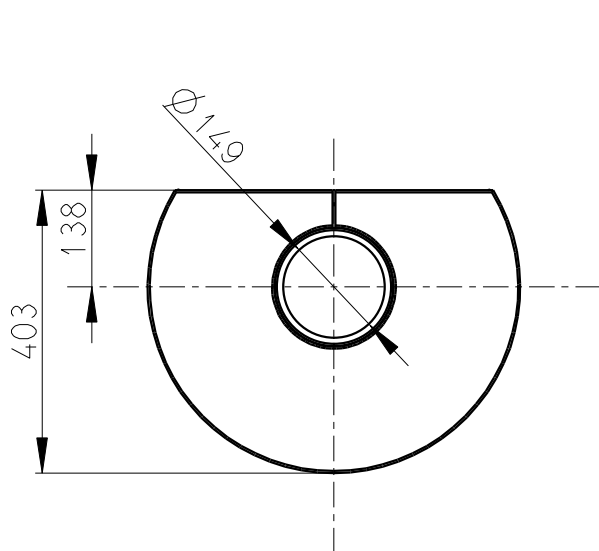

Rozmery v mm, Maße in mm

BELORADO 04 - PISKOVEC - 124A

178 kg

PRIMARNI A SEKNDARNI VZDUCH
Primär und Sekundärluft