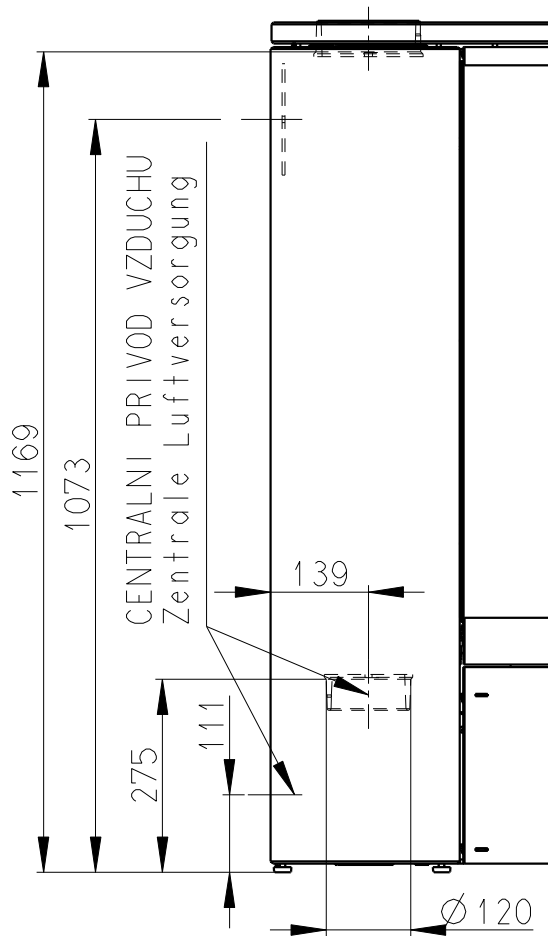

Rozmery v mm, Maße in mm

BELORADO 04 - PISKOVEC - 124A

178 kg

PRIMARNI A SEKNDARNI VZDUCH
Primär und Sekundärluft