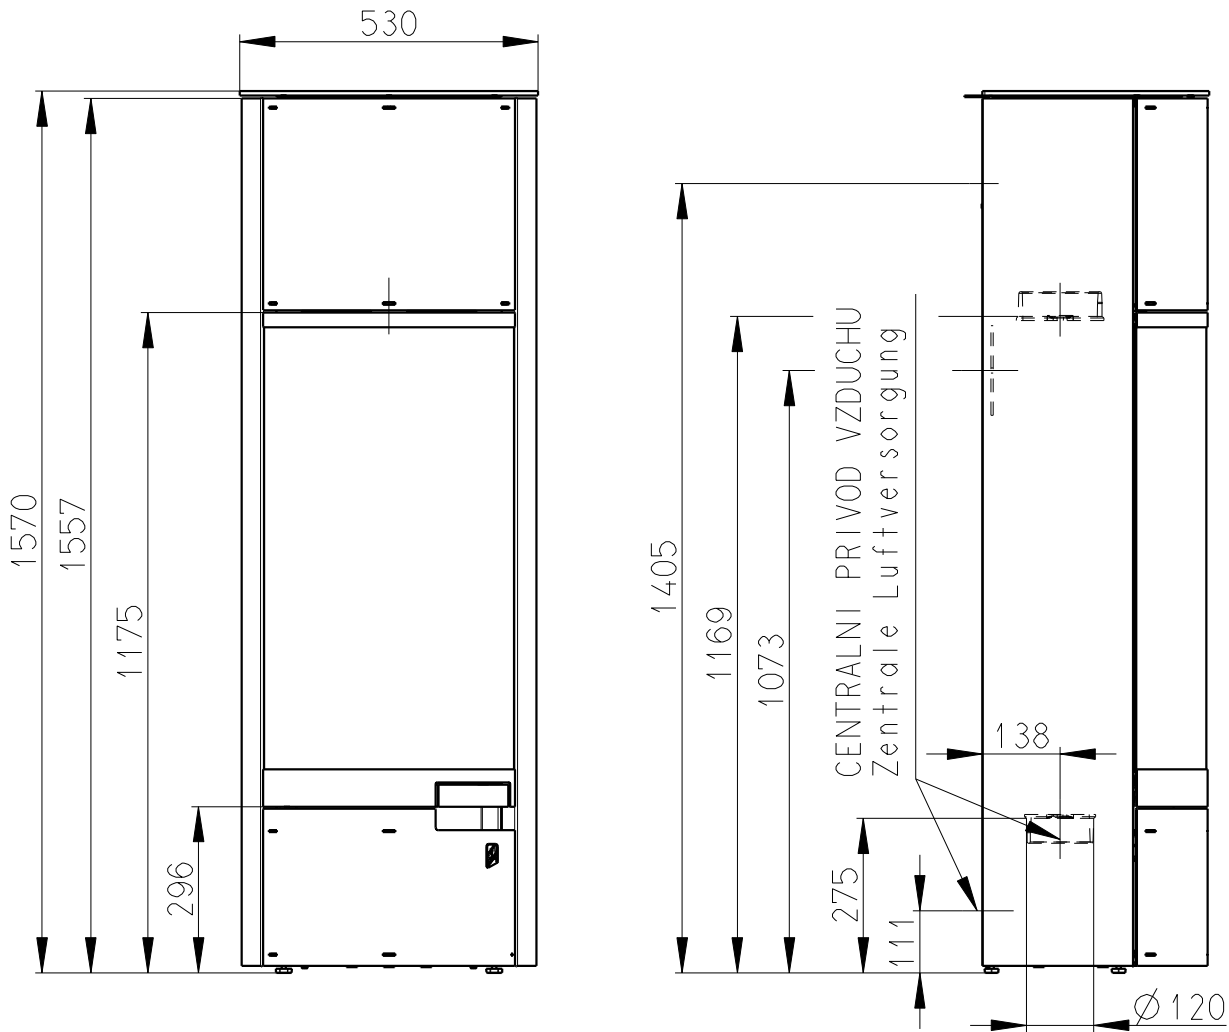

Rozměry v mm, Maße in mm

BELORADO 03 A - PLECH - 124C

176 kg

PRIMARNI A SEKNDARNI VZDUCH  
Primär und Sekundärluft