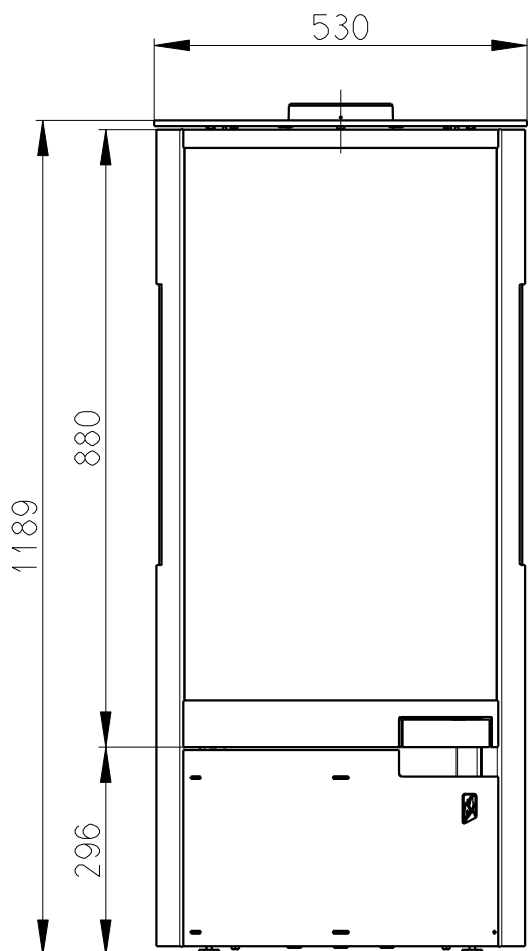

Rozmery v mm, Maße in mm

BELO 3S 03 - PLECH - 124B

152 kg

PRIMARNI A SEKNDARNI VZDUCH  
Primär und Sekundärluft