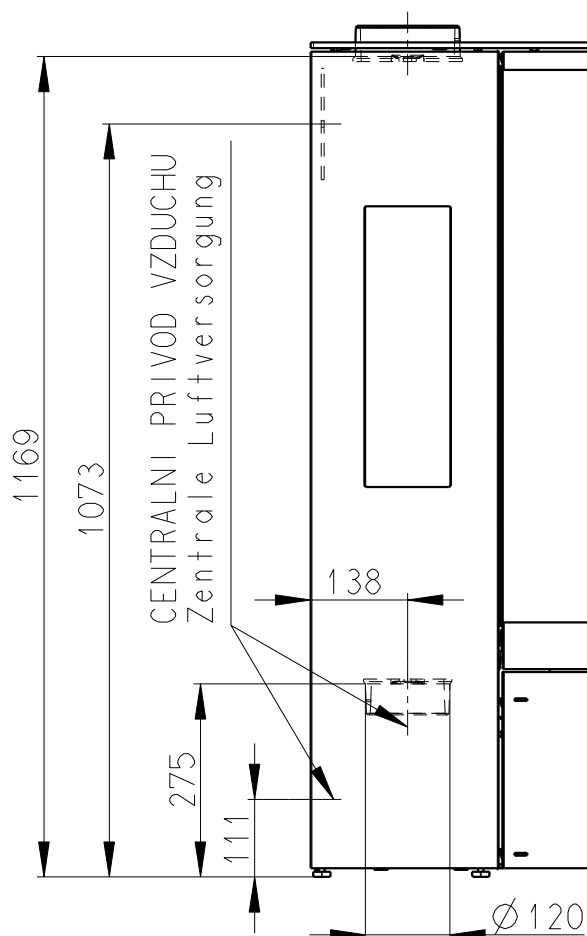

Rozmery v mm, Maße in mm

BELO 3S 03 - PLECH - 124B

152 kg

PRIMARNI A SEKNDARNI VZDUCH  
Primär und Sekundärluft