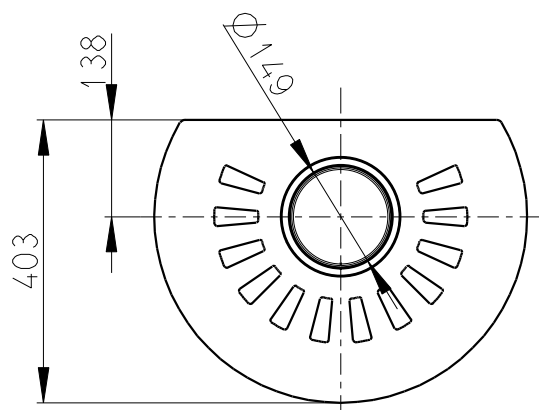

Rozmery v mm, Maße in mm

BELO 3S 03 - PLECH - 124B

152 kg

PRIMARNI A SEKNDARNI VZDUCH  
Primär und Sekundärluft