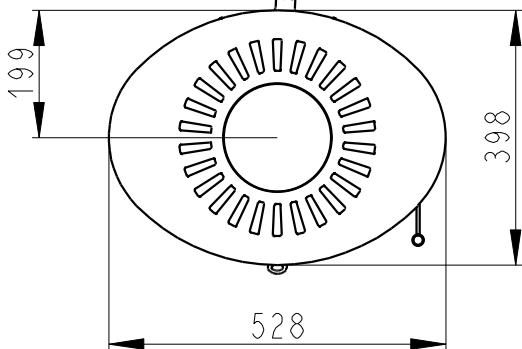

Rozmery v mm; Maße in mm; Dimensions in mm

LAREDO AKKUM - PLECH - 181C

133 kg

CENTRALNI PRIVOD VZDUCHU
Zentralluftzufuhr
Central air inlet
Ø 120mm

KLAPKA KONVEKCIHO VZDUCHU
KonvektionsLuftSchieber

SEKUNDARNI VZDUCH
Sekundärluft
Secondary air
A/UND/AND
PRIMARNI VZDUCH
Primärluft
Primary air