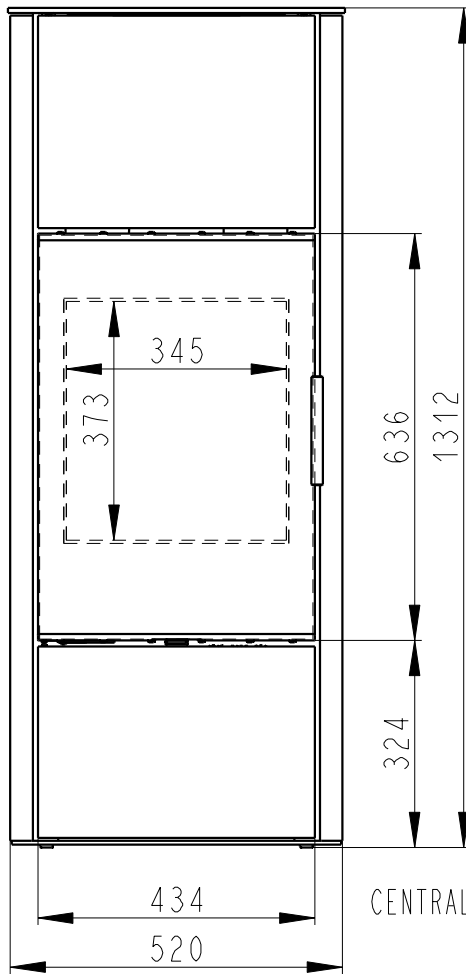

Rozmery v mm; Maße in mm; Dimensions in mm

LAREDO AKKUM - PLECH - 181C

133 kg

CENTRALNI PRIVOD VZDUCHU
Zentralluftzufuhr
Central air inlet
Ø 120mm

KLAPKA KONVEKCIHO VZDUCHU
KonvektionsLuftSchieber

SEKUNDARNI VZDUCH
Sekundärluft
Secondary air
A/UND/AND
PRIMARNI VZDUCH
Primärluft
Primary air