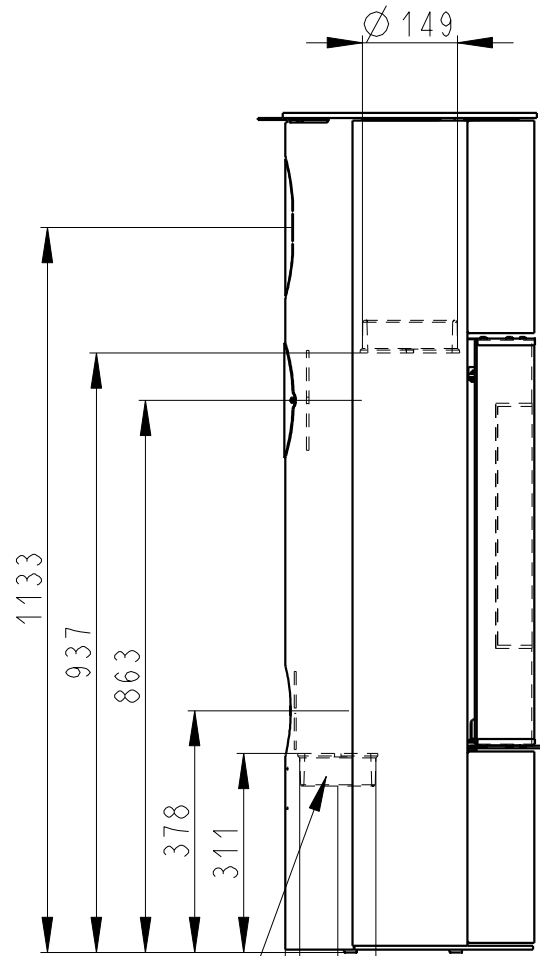

Rozmery v mm; Maße in mm; Dimensions in mm

LAREDO AKKUM - PLECH - 181C

133 kg

CENTRALNI PRIVOD VZDUCHU
Zentralluftzufuhr
Central air inlet
Ø 120mm

KLAPKA KONVEKCIHO VZDUCHU
KonvektionsLuftSchieber

SEKUNDARNI VZDUCH
Sekundärluft
Secondary air
A/UND/AND
PRIMARNI VZDUCH
Primärluft
Primary air