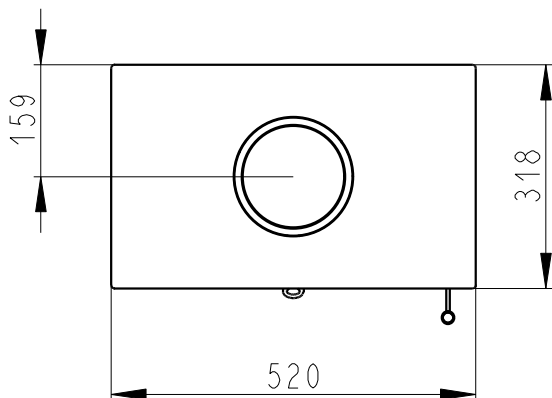

Rozmery v mm; Maße in mm; Dimensions in mm

LAREDO F - BOK PLECH VIKO PLECH - 181F

120 kg

CENTRALNI PRIVOD VZDUCHU
Zentralluftzufuhr
Central air inlet
 $\varnothing 120\text{mm}$

SEKUNDARNI VZDUCH
Sekundärluft
Secondary air
A/UND/AND
PRIMARNI VZDUCH
Primärluft
Primary air