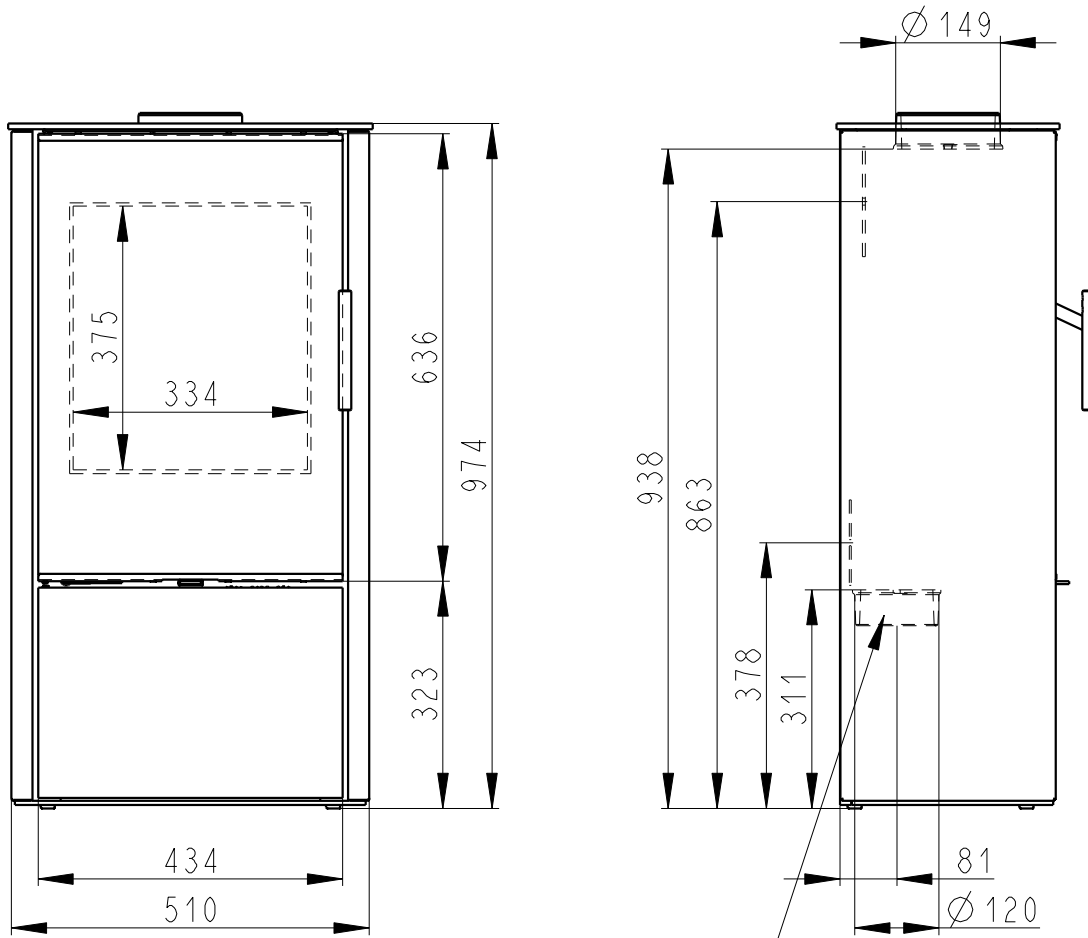

Rozmery v mm; Maße in mm; Dimensions in mm

LAREDO F - BOK PLECH VIKO PLECH - 181F

120 kg

CENTRALNI PRIVOD VZDUCHU
Zentralluftzufuhr
Central air inlet
 $\varnothing 120\text{mm}$

SEKUNDARNI VZDUCH
Sekundärluft
Secondary air
A/UND/AND
PRIMARNI VZDUCH
Primärluft
Primary air