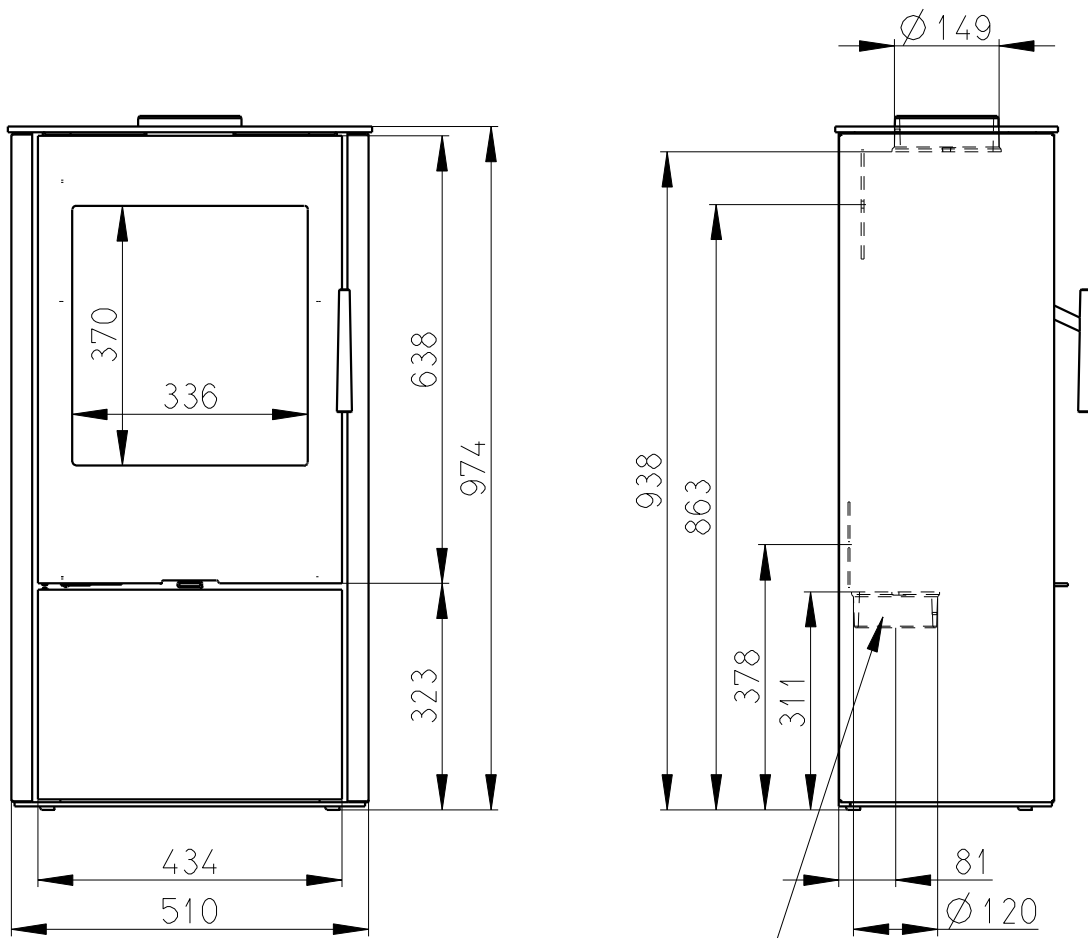

Rozmery v mm; Maße in mm; Dimensions in mm

ALPERA F03 - BOK PLECH VIKO PLECH - 146F

120 kg

CENTRALNI PRIVOD VZDUCHU
Zentralluftzufuhr
Central air inlet
 $\varnothing 120$ mm

SEKUNDARNI VZDUCH
Sekundärluft
Secondary air
A/UND/AND
PRIMARNI VZDUCH
Primärluft
Primary air