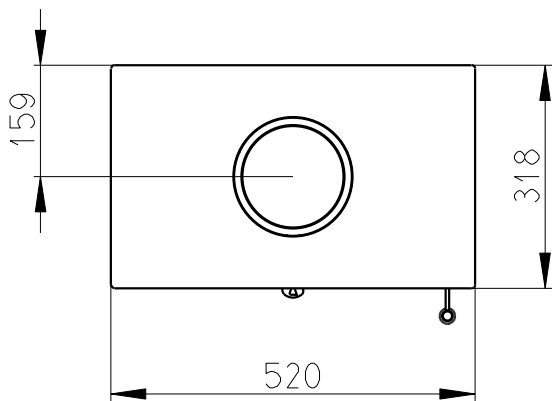

Rozmery v mm; Maße in mm; Dimensions in mm

ALPERA F03 - BOK PLECH VIKO PLECH - 146F

120 kg

CENTRALNI PRIVOD VZDUCHU
Zentralluftzufuhr
Central air inlet
 $\varnothing 120$ mm

SEKUNDARNI VZDUCH
Sekundärluft
Secondary air
A/UND/AND
PRIMARNI VZDUCH
Primärluft
Primary air