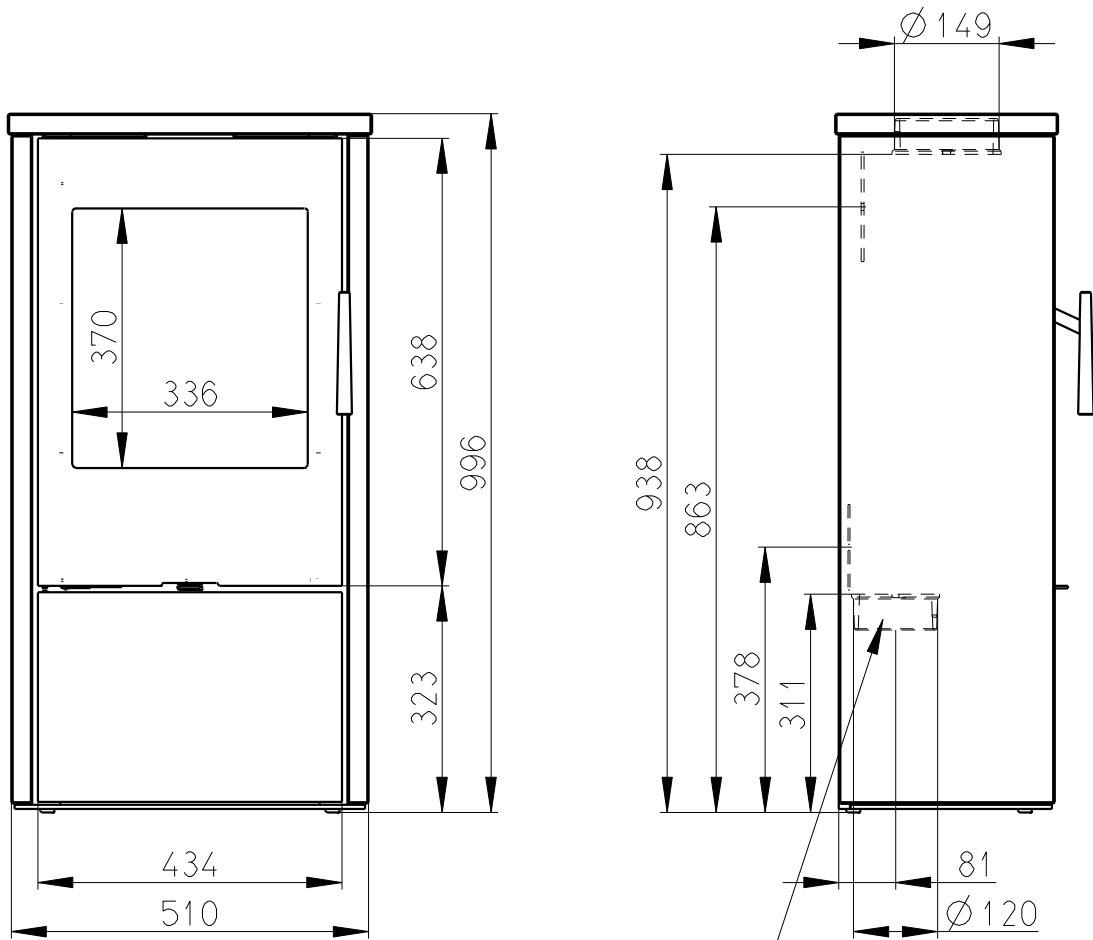

Rozmery v mm; Maße in mm; Dimensions in mm

ALPERA FO2 - SERPENTIN - 146F

160 kg

CENTRALNI PRIVOD VZDUCHU
Zentralluftzufuhr
Central air inlet
Ø 120mm

SEKUNDARNI VZDUCH
Sekundärluft
Secondary air
A/UND/AND
PRIMARNI VZDUCH
Primärluft
Primary air