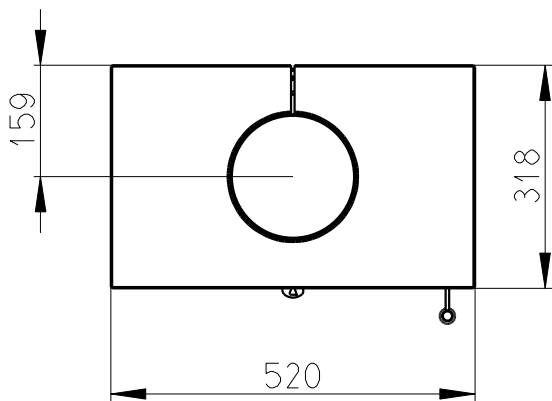

Rozmery v mm; Maße in mm; Dimensions in mm

ALPERA FO2 - SERPENTIN - 146F

160 kg

CENTRALNI PRIVOD VZDUCHU
Zentralluftzufuhr
Central air inlet
Ø 120mm

SEKUNDARNI VZDUCH
Sekundärluft
Secondary air
A/UND/AND
PRIMARNI VZDUCH
Primärluft
Primary air