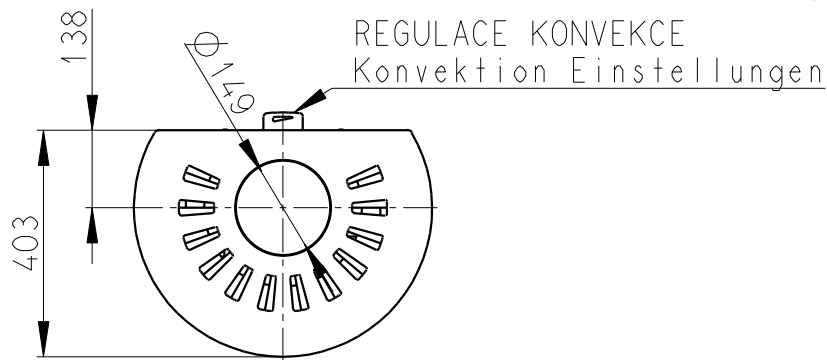

Rozměry v mm, Maße in mm

BELORADO 02 A - SERPENTIN - 124C

233 kg

PRIMARNI A SEKNDARNI VZDUCH
Primär und Sekundärluft