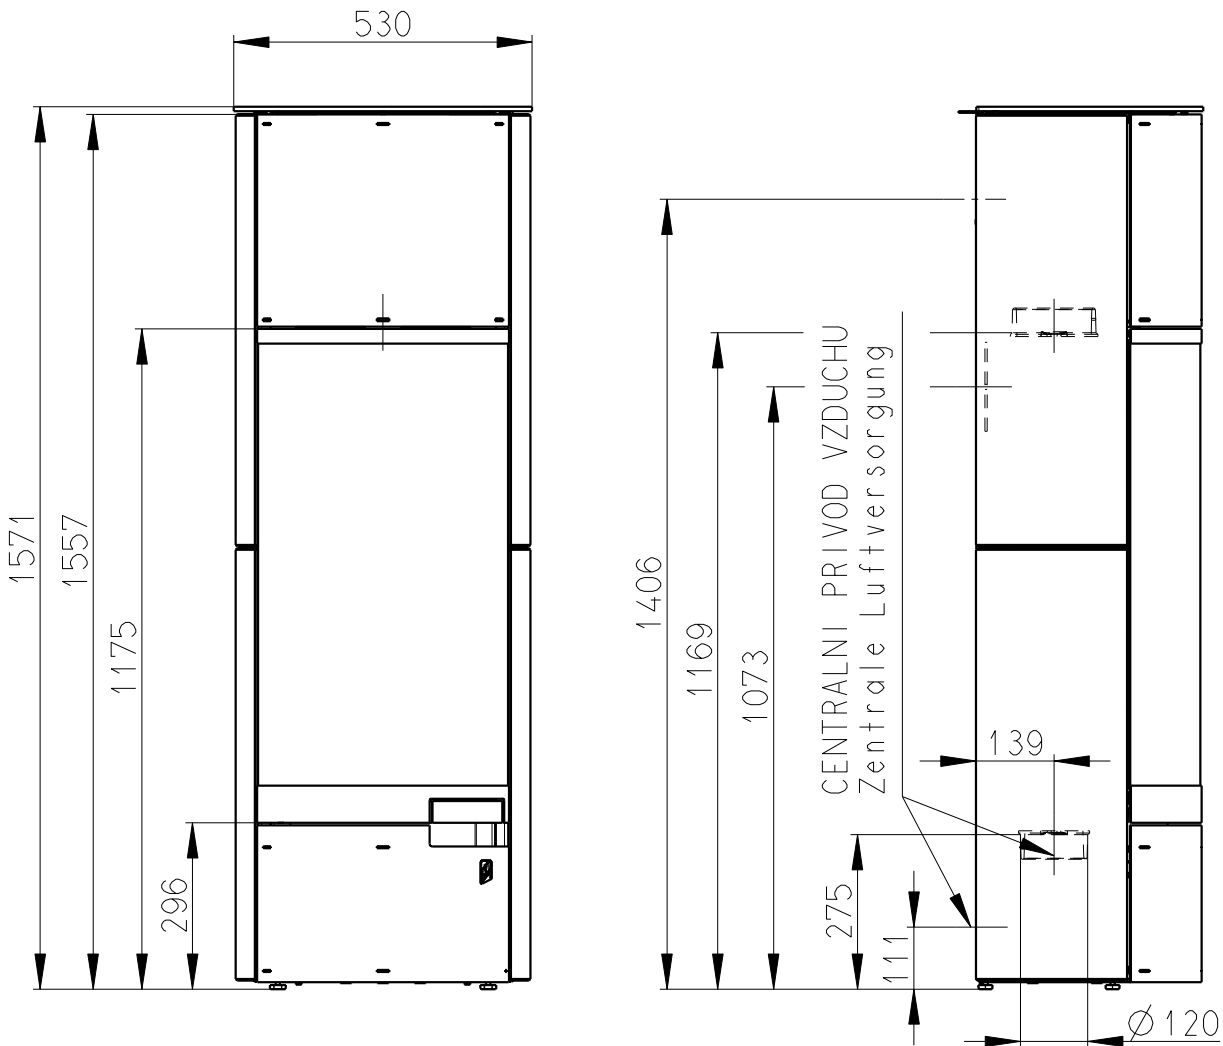

Rozměry v mm, Maße in mm

BELORADO 02 A - SERPENTIN - 124C

233 kg

PRIMARNI A SEKNDARNI VZDUCH
Primär und Sekundärluft