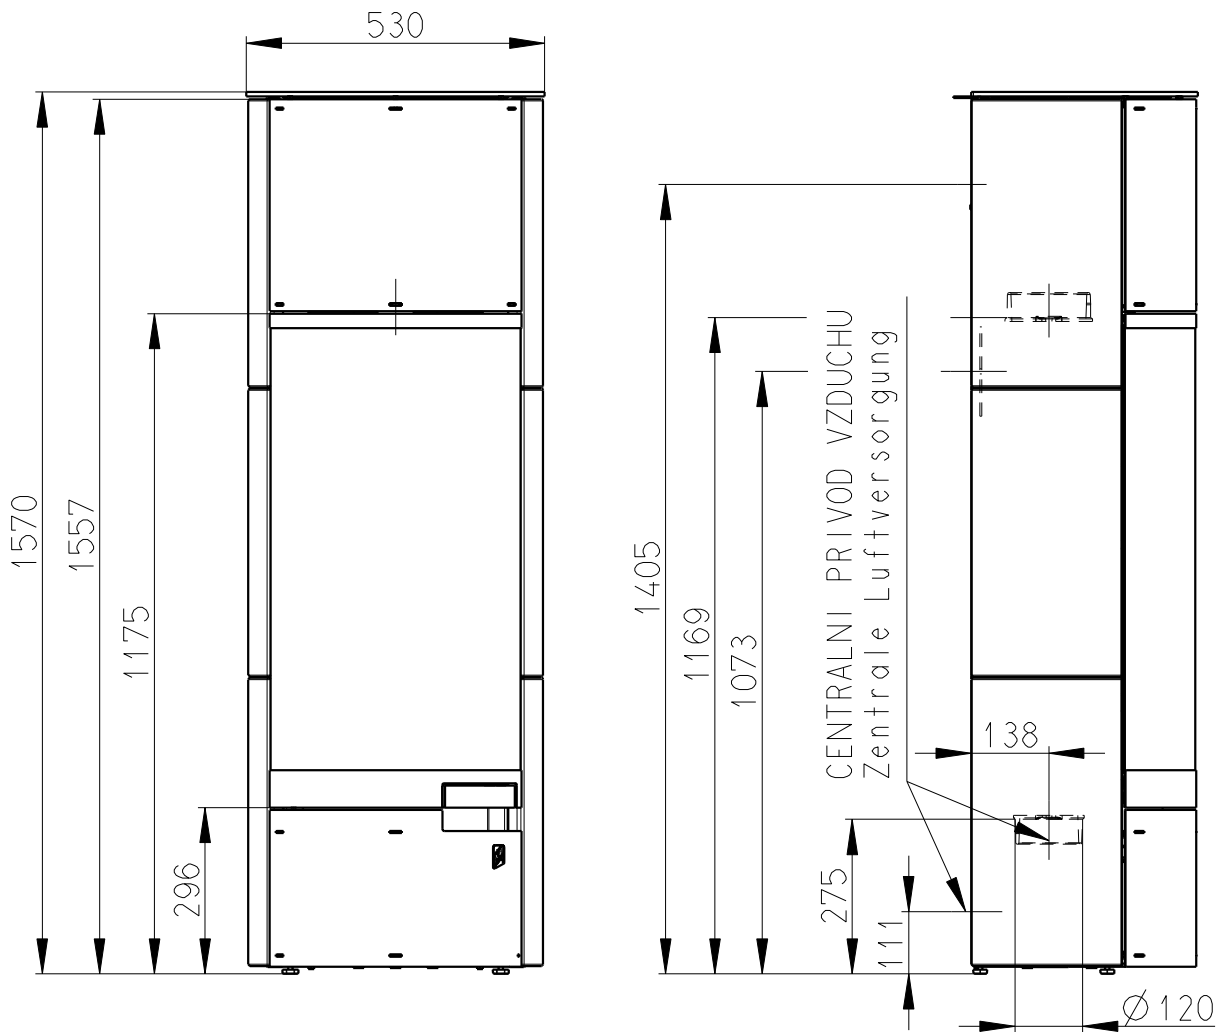

Rozměry v mm, Maße in mm

BELORADO 01 A - KERAMIKA - 124C

205 kg

PRIMARNI A SEKNDARNI VZDUCH
Primär und Sekundärluft