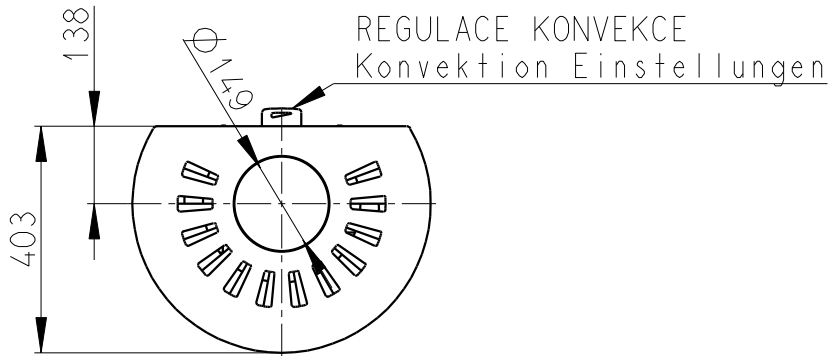

Rozměry v mm, Maße in mm

BELORADO 01 A - KERAMIKA - 124C

205 kg

PRIMARNI A SEKNDARNI VZDUCH
Primär und Sekundärluft