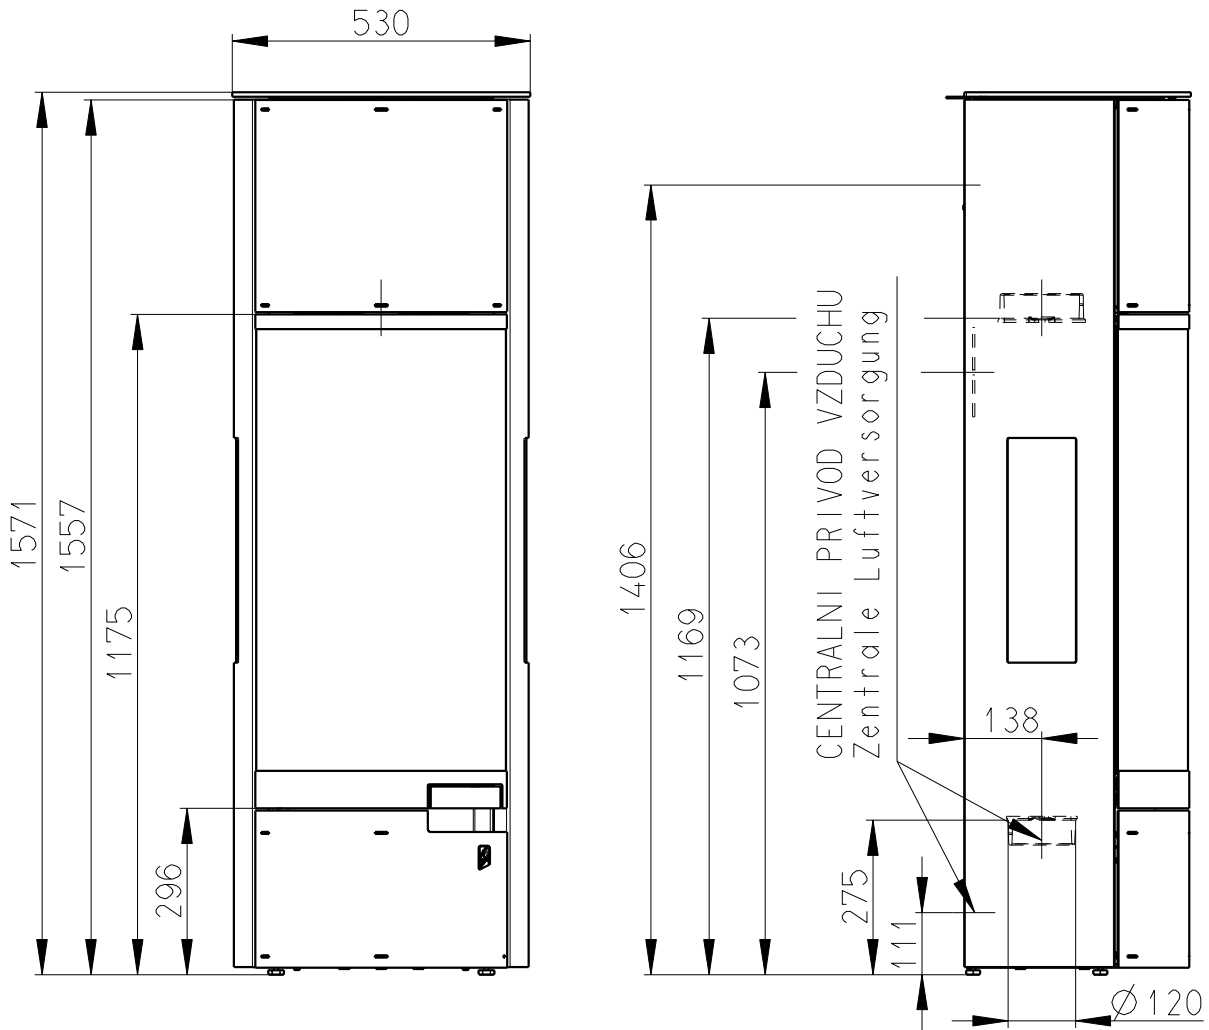

Rozměry v mm, Maße in mm

BELO 3S 01 A - PLECH - 124D

176 kg

PRIMARNI A SEKNDARNI VZDUCH  
Primär und Sekundärluft