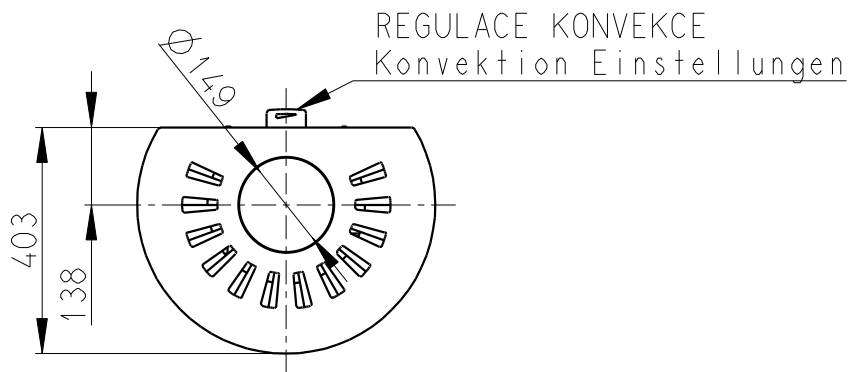

Rozměry v mm, Maße in mm

BELO 3S 01 A - PLECH - 124D

176 kg

PRIMARNI A SEKNDARNI VZDUCH  
Primär und Sekundärluft