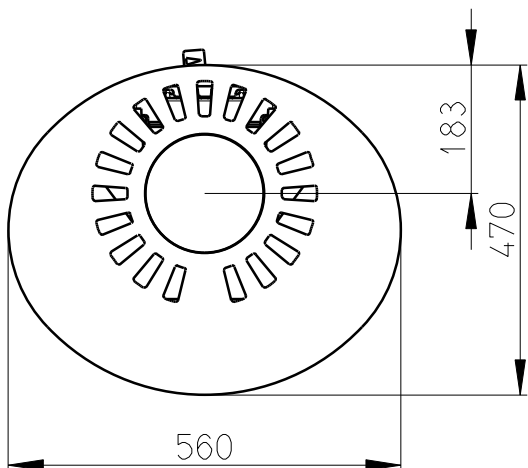

Rozmery v mm; Maße in mm

LUGO AKKUM - PISKOVEC - 097B

263 kg

Centralni privod vzduchu
Zentralluftzufuhr
Ø 120mm

PRIMARNI VZDUCH
Primärluft
a/und
SEKUNDARNI VZDUCH
Sekundärluft