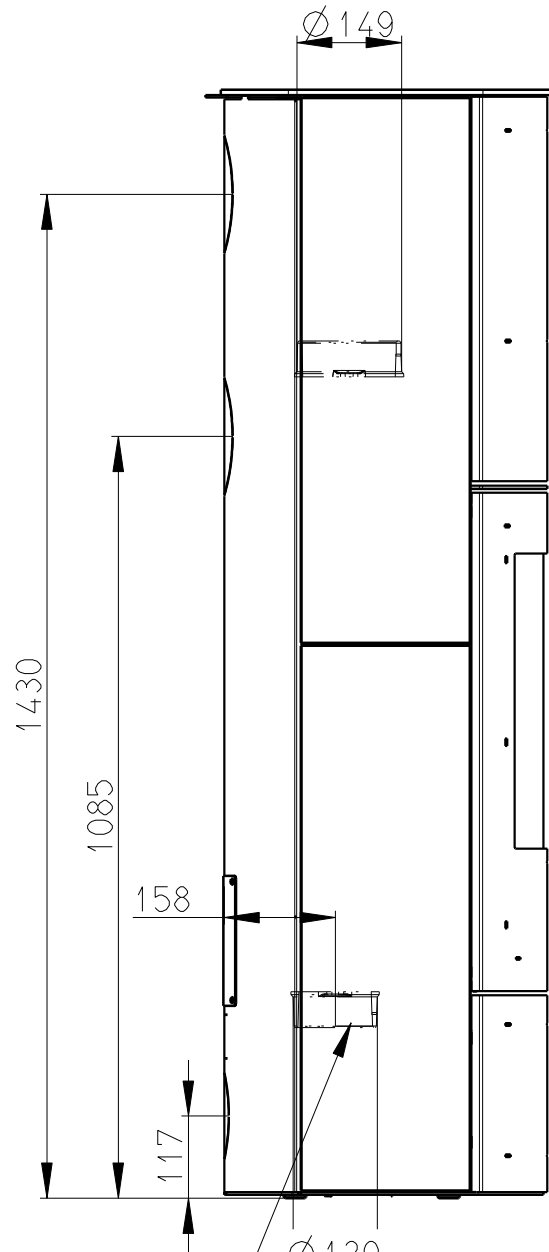

Rozmery v mm; Maße in mm

LUGO AKKUM - PISKOVEC - 097B

263 kg

Centralni privod vzduchu
Zentralluftzufuhr
Ø 120mm

PRIMARNI VZDUCH
Primärluft
a/und
SEKUNDARNI VZDUCH
Sekundärluft