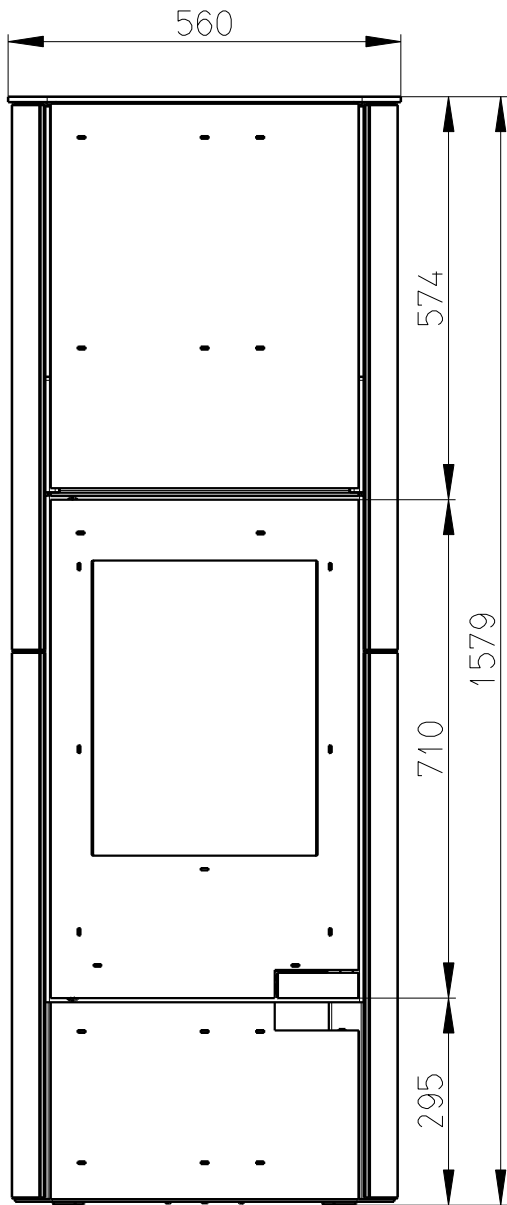

Rozmery v mm; Maße in mm

LUGO AKKUM - PISKOVEC - 097B

263 kg

Centralni privod vzduchu
Zentralluftzufuhr
Ø 120mm

PRIMARNI VZDUCH
Primärluft
a/und
SEKUNDARNI VZDUCH
Sekundärluft