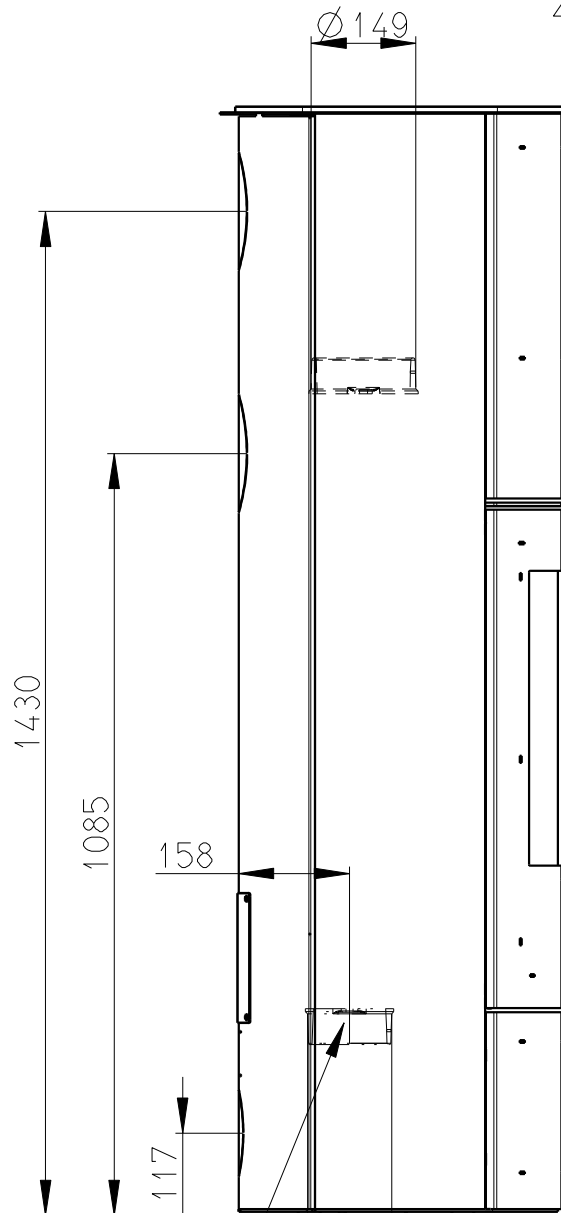

Rozmery v mm; Maße in mm

# LUGO AKKUM - PLECH - 097B

224 kg

Centralni privod vzduchu  
Zentralluftzufuhr  
Ø 120mm

Ø 120

PRIMARNI VZDUCH  
Primär luft  
a/und  
SEKUNDARNI VZDUCH  
Sekundär luft