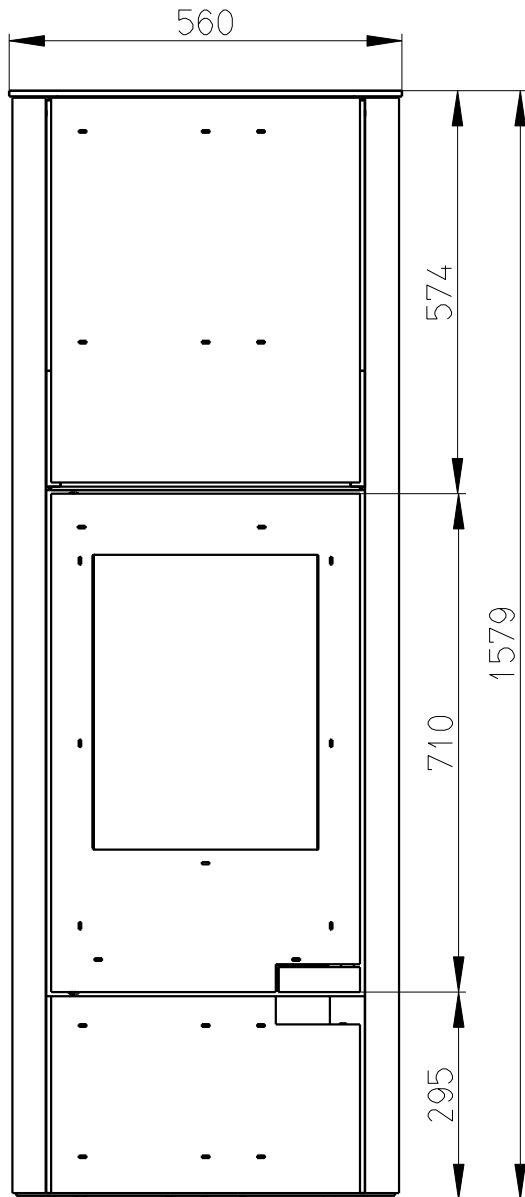

Rozmery v mm; Maße in mm

# LUGO AKKUM - PLECH - 097B

224 kg

Centralni privod vzduchu  
Zentralluftzufuhr  
Ø 120mm

Ø 120

PRIMARNI VZDUCH  
Primär luft  
a/und  
SEKUNDARNI VZDUCH  
Sekundär luft