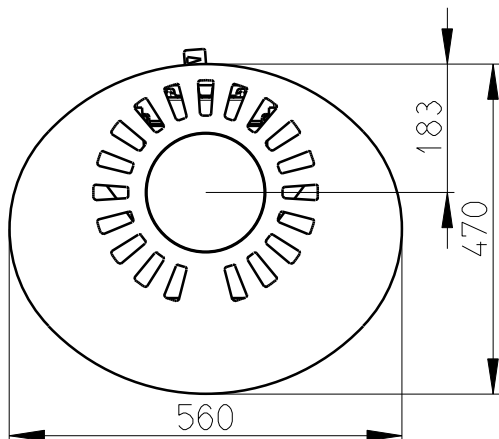

Rozmery v mm; Maße in mm

# LUGO AKKUM - PLECH - 097B

224 kg

Centralni privod vzduchu  
Zentralluftzufuhr  
Ø 120mm

Ø 120

PRIMARNI VZDUCH  
Primär luft  
a/und  
SEKUNDARNI VZDUCH  
Sekundär luft