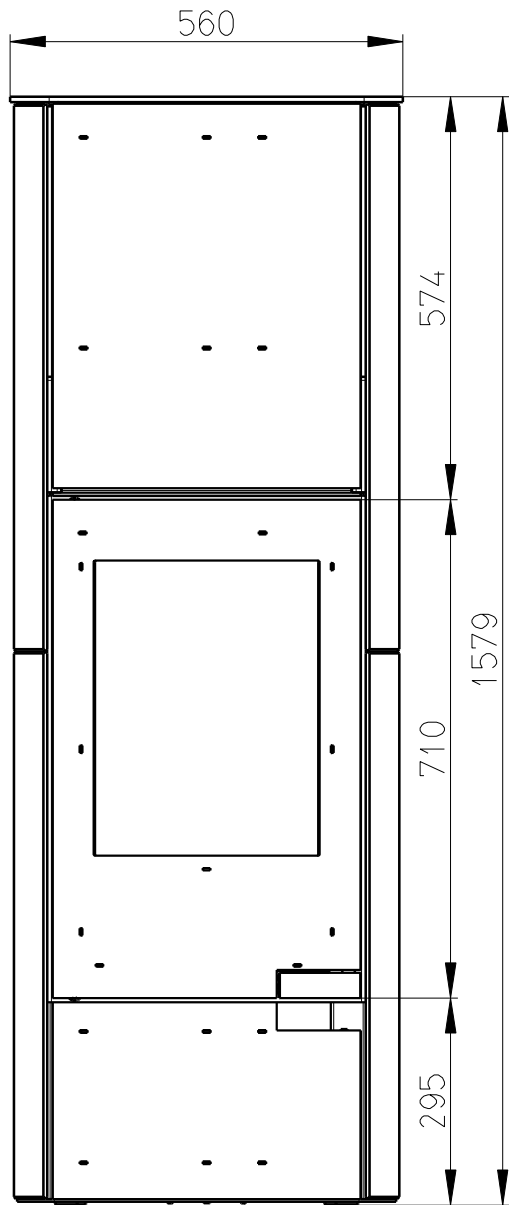

Rozmery v mm; Maße in mm

LUGO AKKUM - SERPENTIN - 097B

285 kg

Centralni privod vzduchu
Zentralluftzufuhr
Ø 120mm

PRIMARNI VZDUCH
Primärluft
a/und
SEKUNDARNI VZDUCH
Sekundärluft