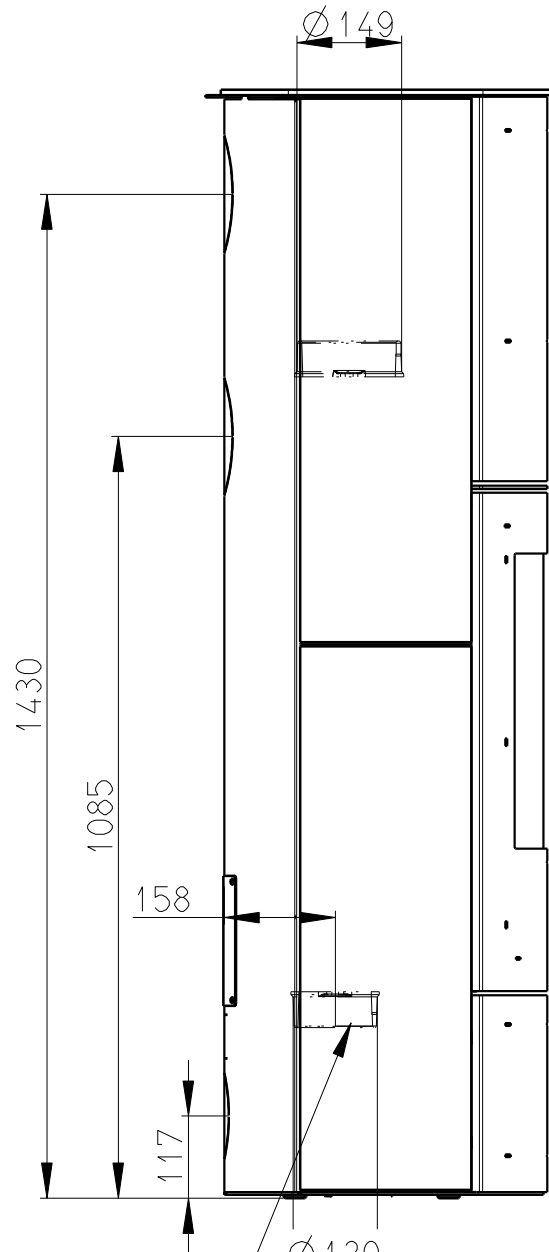

Rozmery v mm; Maße in mm

LUGO AKKUM - SERPENTIN - 097B

285 kg

Centralni privod vzduchu
Zentralluftzufuhr
Ø 120mm

PRIMARNI VZDUCH
Primärluft
a/und
SEKUNDARNI VZDUCH
Sekundärluft