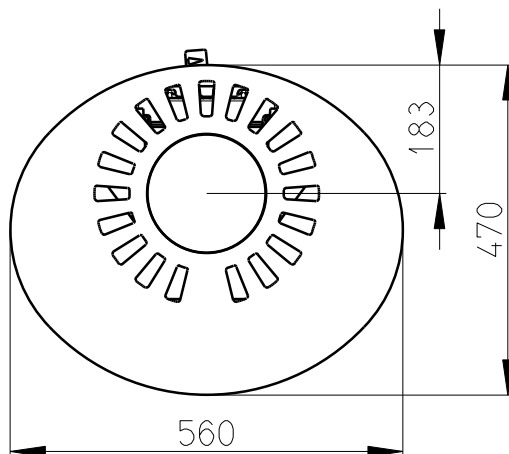

Rozmery v mm; Maße in mm

LUGO AKKUM - SERPENTIN - 097B

285 kg

Centralni privod vzduchu
Zentralluftzufuhr
Ø 120mm

PRIMARNI VZDUCH
Primärluft
a/und
SEKUNDARNI VZDUCH
Sekundärluft