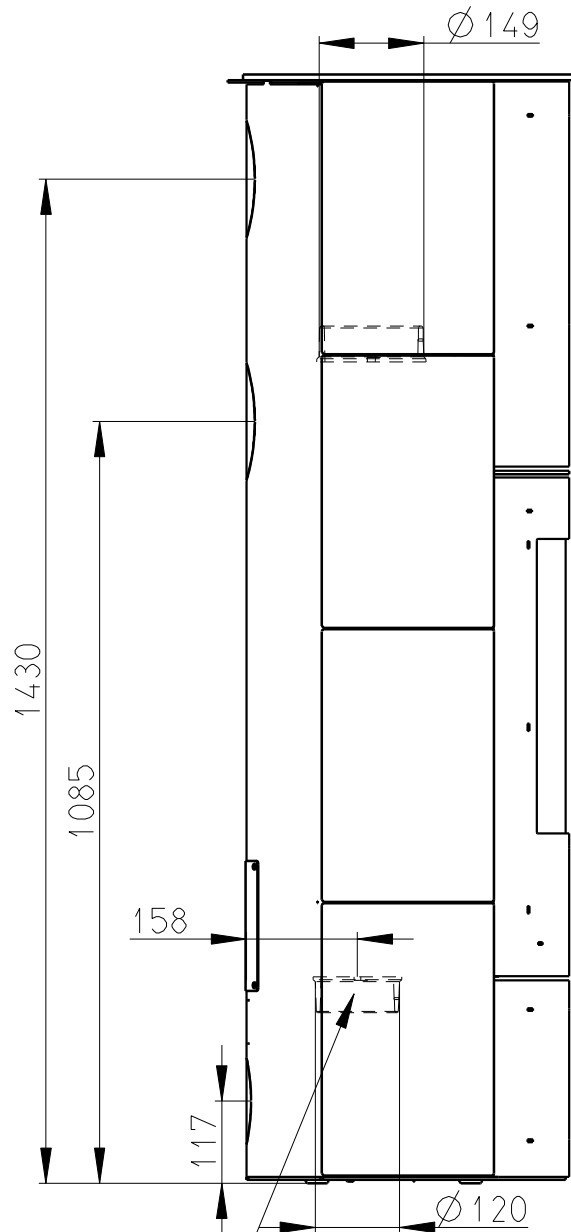

Rozmery v mm; Maße in mm

# LUGO AKKUM - KERAMIKA - 097B

252 kg

Centralni privod vzduchu  
Zentralluftzufuhr  
Ø 120mm

PRIMARNI VZDUCH  
Primär luft  
a/und  
SEKUNDARNI VZDUCH  
Sekundär luft