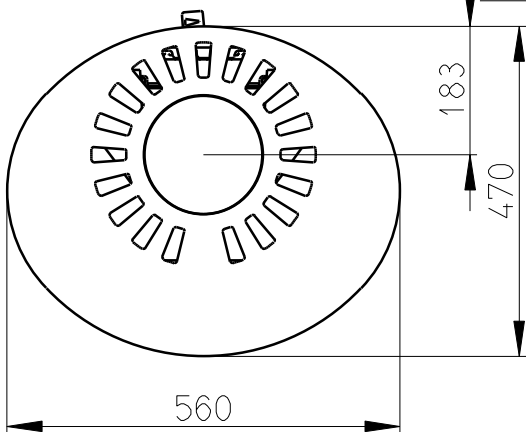

Rozmery v mm; Maße in mm

# LUGO AKKUM - KERAMIKA - 097B

252 kg

Centralni privod vzduchu  
Zentralluftzufuhr  
Ø 120mm

PRIMARNI VZDUCH  
Primär luft  
a/und  
SEKUNDARNI VZDUCH  
Sekundär luft