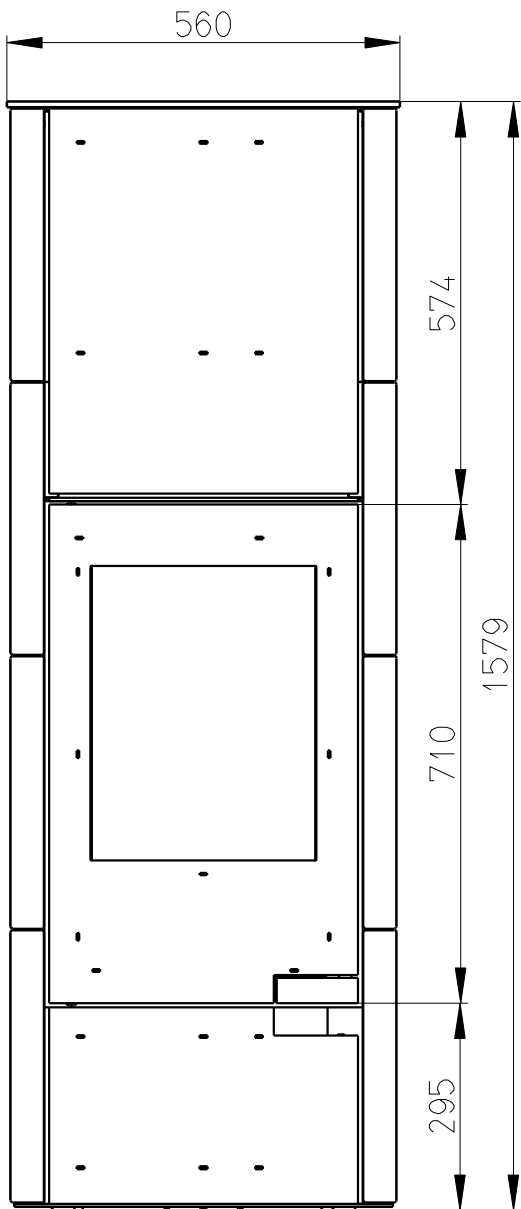

Rozmery v mm; Maße in mm

# LUGO AKKUM - KERAMIKA - 097B

252 kg

Centralni privod vzduchu  
Zentralluftzufuhr  
Ø 120mm

PRIMARNI VZDUCH  
Primär luft  
a/und  
SEKUNDARNI VZDUCH  
Sekundär luft