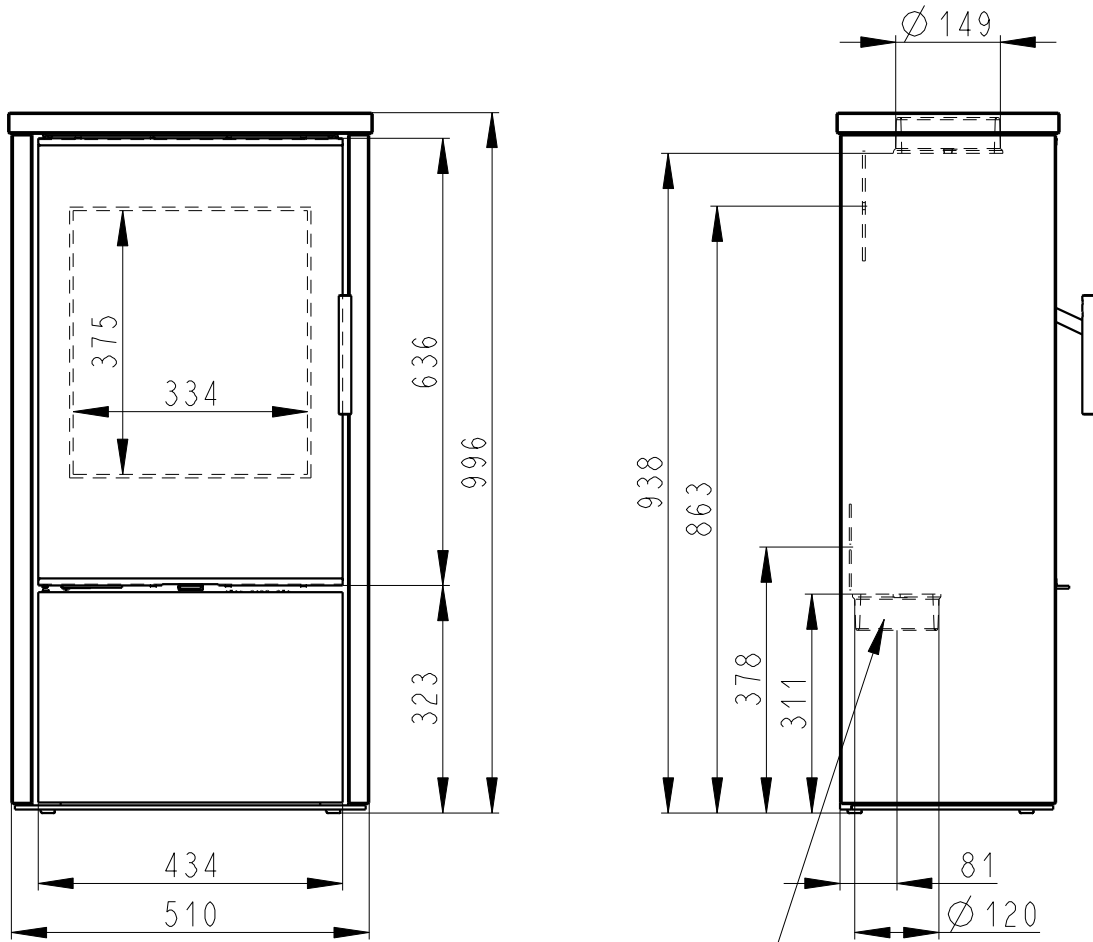

Rozmery v mm; Maße in mm; Dimensions in mm

LAREDO F - SERPENTIN - 181F

160 kg

CENTRALNI PRIVOD VZDUCHU
Zentralluftzufuhr
Central air inlet
Ø 120mm

SEKUNDARNI VZDUCH
Sekundärluft
Secondary air
A/UND/AND
PRIMARNI VZDUCH
Primärluft
Primary air