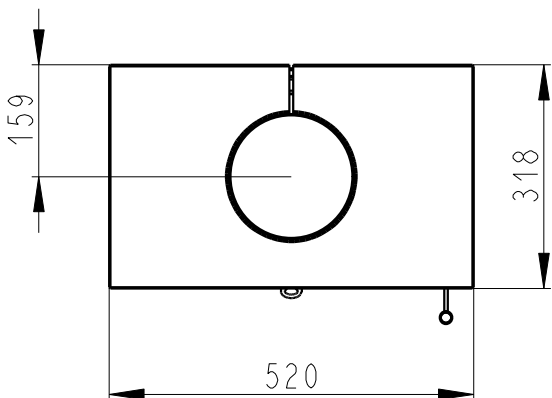

Rozmery v mm; Maße in mm; Dimensions in mm

LAREDO F - SERPENTIN - 181F

160 kg

CENTRALNI PRIVOD VZDUCHU
Zentralluftzufuhr
Central air inlet
Ø 120mm

SEKUNDARNI VZDUCH
Sekundärluft
Secondary air
A/UND/AND
PRIMARNI VZDUCH
Primärluft
Primary air