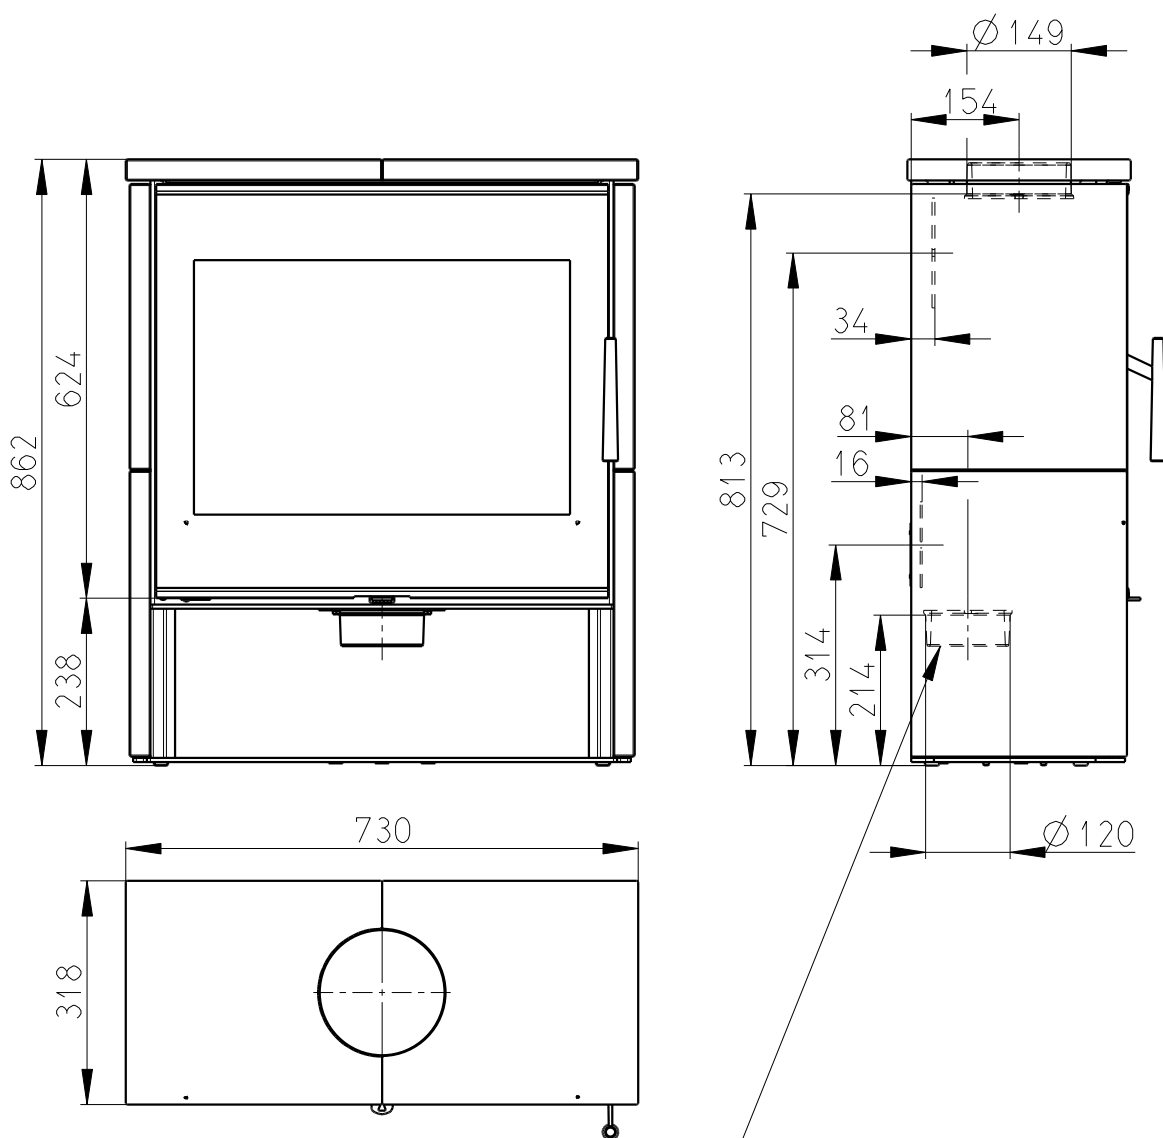

Rozmery v mm; Maße in mm

ALEDO 01 KERAMIKA-182C

150 kg

Centralni privod vzduchu $\varnothing 120$
Zentral luftzufuhr $\varnothing 120$
Central air inlet $\varnothing 120$

Primarni a sekundarni vzduch
Primarluft und sekundarluft
Primary and Secondary air