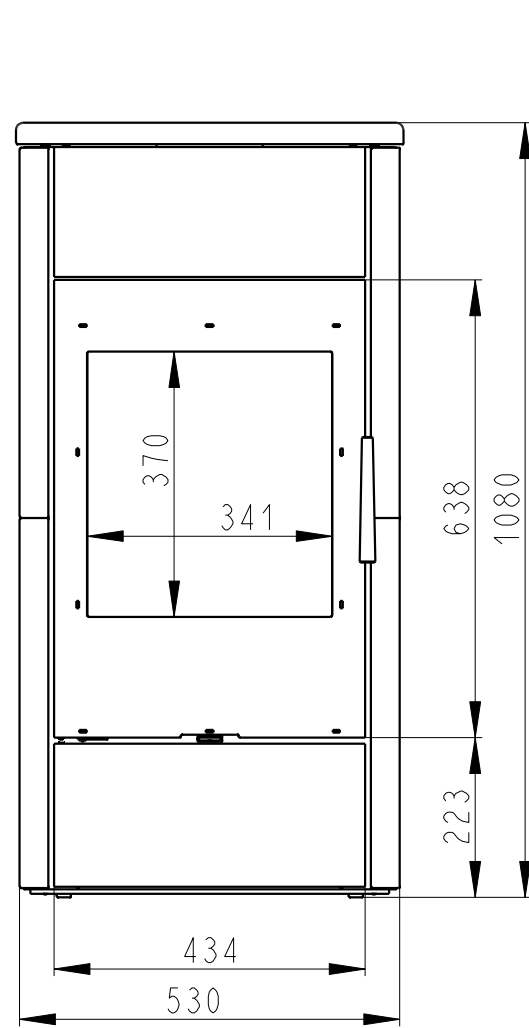

Rozměry v mm; Maße in mm; Dimensions in mm

ESPERA 01 - KERAMIKA - 146R  
220 kg

CENTRALNI PRIVOD VZDUCHU  
Zentralluftzufuhr  
Central air inlet  
Ø 120mm

SEKUNDARNI VZDUCH  
Sekundärluft  
Secondary air  
A/UND/AND  
PRIMARNI VZDUCH  
Primärluft  
Primary air