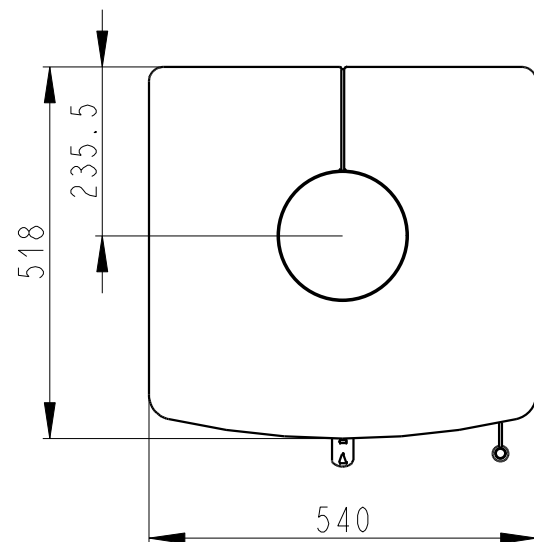

Rozměry v mm; Maße in mm; Dimensions in mm

ESPERA 01 - KERAMIKA - 146R  
220 kg

CENTRALNI PRIVOD VZDUCHU  
Zentralluftzufuhr  
Central air inlet  
Ø 120mm

SEKUNDARNI VZDUCH  
Sekundärluft  
Secondary air  
A/UND/AND  
PRIMARNI VZDUCH  
Primärluft  
Primary air