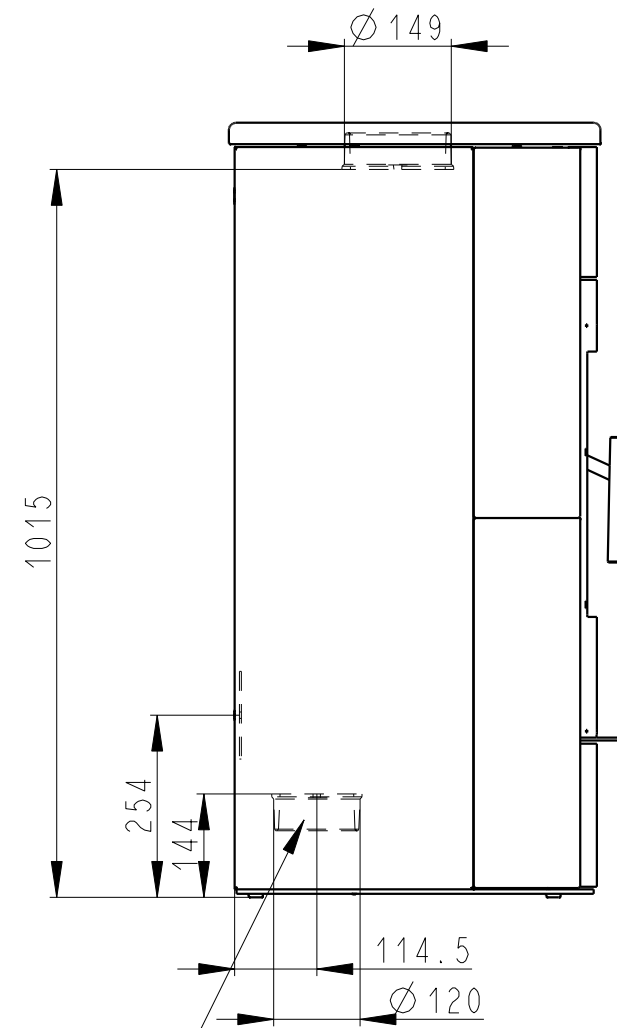

Rozměry v mm; Maße in mm; Dimensions in mm

ESPERA 01 - KERAMIKA - 146R  
220 kg

CENTRALNI PRIVOD VZDUCHU  
Zentralluftzufuhr  
Central air inlet  
Ø 120mm

SEKUNDARNI VZDUCH  
Sekundärluft  
Secondary air  
A/UND/AND  
PRIMARNI VZDUCH  
Primärluft  
Primary air