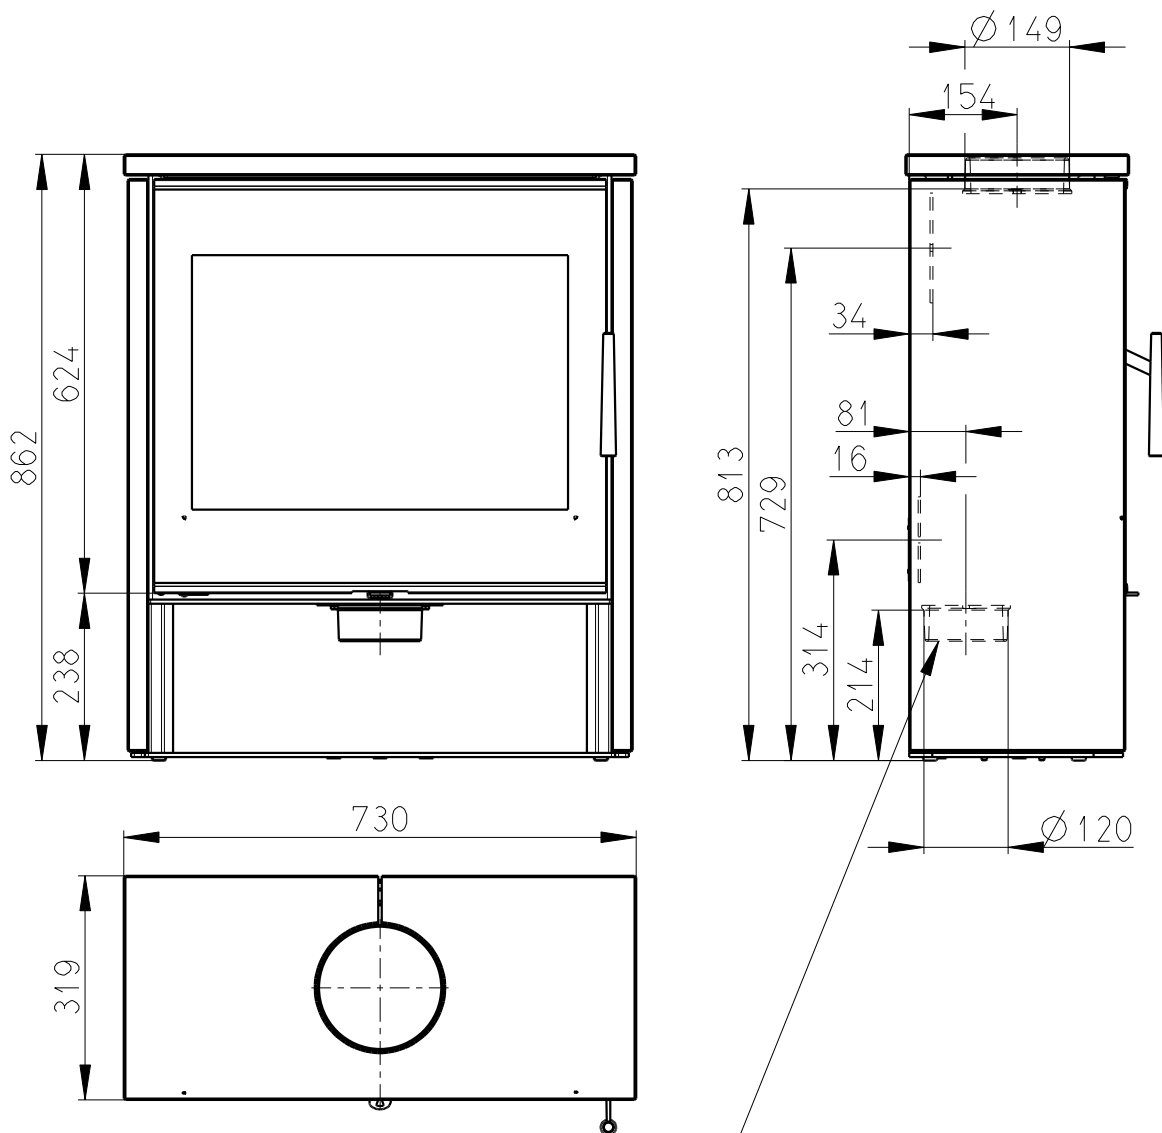

Rozmery v mm; Maße in mm

# ALEDO 02 SERPENTIN-182C

176 kg

Centralni privod vzduchu  $\varnothing 120$   
Zentral luftzufuhr  $\varnothing 120$   
Central air inlet  $\varnothing 120$

Primarni a sekundarni vzduch  
Primarluft und sekundarluft  
Primary and Secondary air