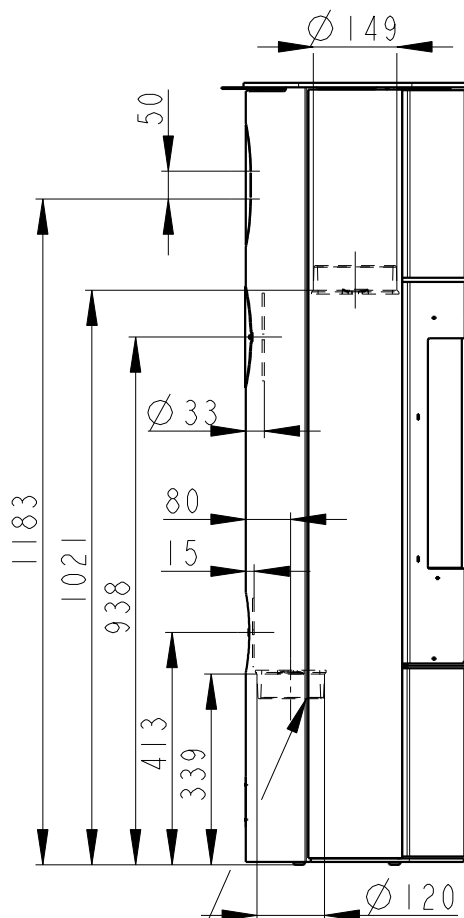

Rozmery v mm; Maße in mm

OVALIS 03 A PLECH-183B

150 kg

Centralni privod vzuchu Ø120
Zentral luftzufuhr Ø120
Central air inlet Ø120

Primarni a sekundarni vzduch
Primarluft und sekundarluft
Primary and secondary air