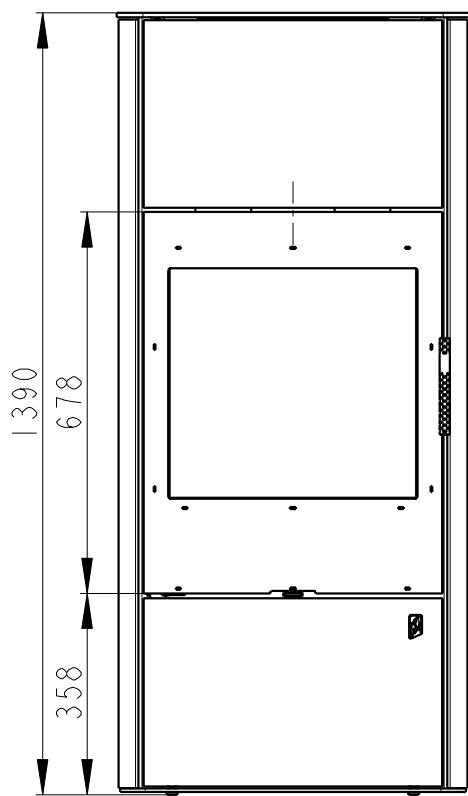

Rozmery v mm; Maße in mm

OVALIS 03 A PLECH-183B

150 kg

Centralni privod vzuchu Ø120
Zentral luftzufuhr Ø120
Central air inlet Ø120

Primarni a sekundarni vzduch
Primarluft und sekundarluft
Primary and secondary air