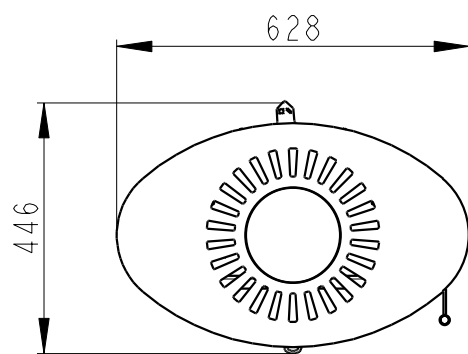

Rozmery v mm; Maße in mm

OVALIS 03 A PLECH-183B

150 kg

Centralni privod vzuchu Ø120
Zentral luftzufuhr Ø120
Central air inlet Ø120

Primarni a sekundarni vzduch
Primarluft und sekundarluft
Primary and secondary air