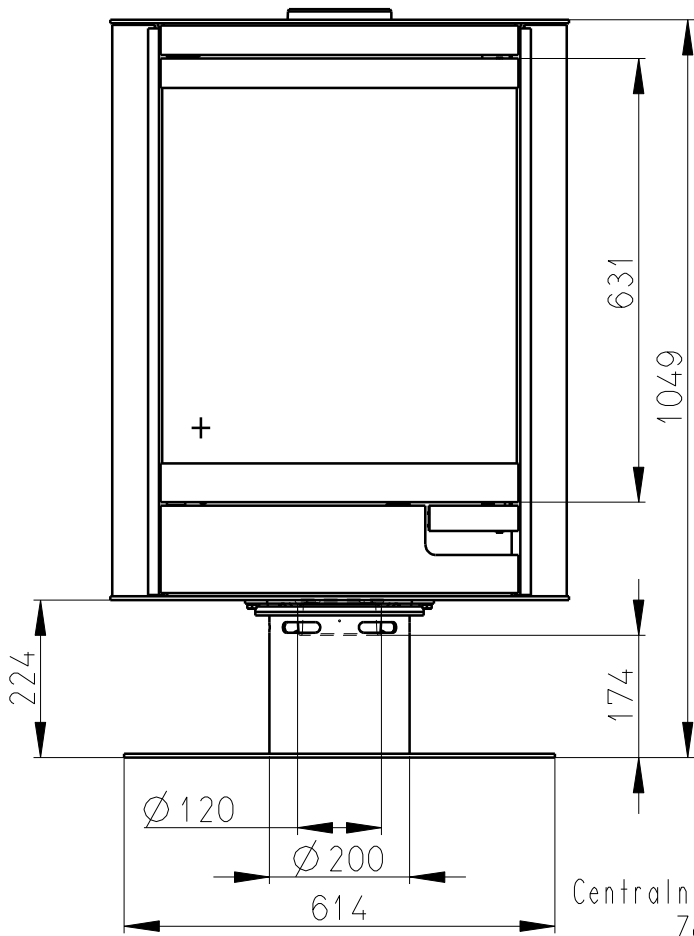

Meritko v mm; Maße in mm

STROMBOLI N STEEL - 023L

155 kg

Centralni privod vzduchu
Zentralluftzufuhr
Ø 120mm

TAHLO ROSTU
Rostzugstange

PRIMARNI VZDUCH
Primärluft

SEKUNDARNI VZDUCH
Sekundärluft