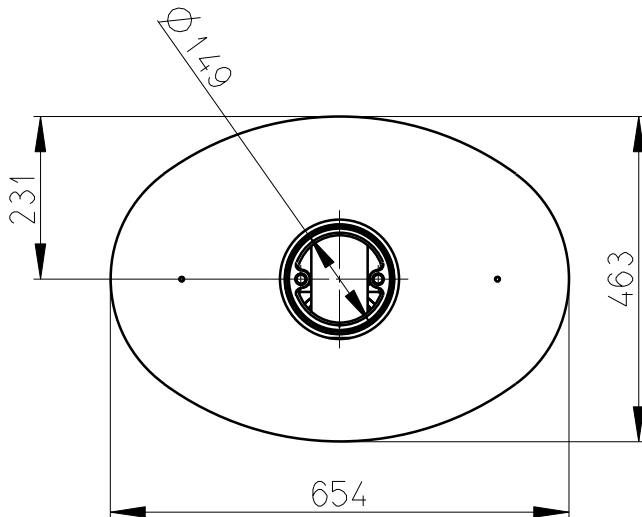

Meritko v mm; Maße in mm

STROMBOLI N STEEL - 023L

155 kg

Centralni privod vzduchu
Zentralluftzufuhr
Ø 120mm

TAHLO ROSTU
Rostzugstange

PRIMARNI VZDUCH
Primärluft

SEKUNDARNI VZDUCH
Sekundärluft