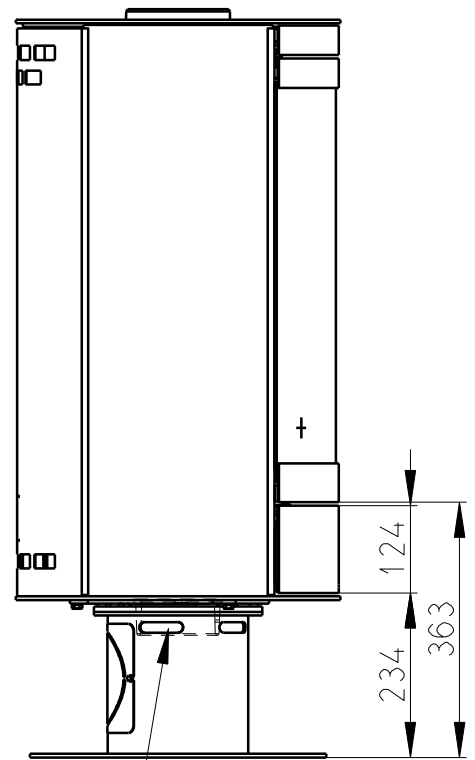

Meritko v mm; Maße in mm

STROMBOLI N STEEL - 023L

155 kg

Centralni privod vzduchu
Zentralluftzufuhr
Ø 120mm

TAHLO ROSTU
Rostzugstange

PRIMARNI VZDUCH
Primärluft

SEKUNDARNI VZDUCH
Sekundärluft