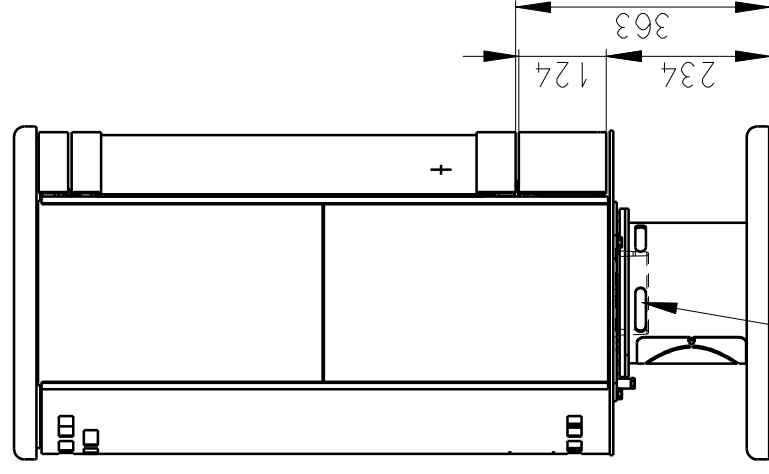

Meritko v mm; Maße in mm

# STROMBOLIN CERAMIC - 023L

175 kg

Centralni privod vzduchu  
Zentralluftzufuhr  
Ø120mm

TAHLO ROSTU  
Rostzugstange

PRIMARNI VZDUCH  
Primärluft

SEKUNDARNI VZDUCH  
Sekundärluft