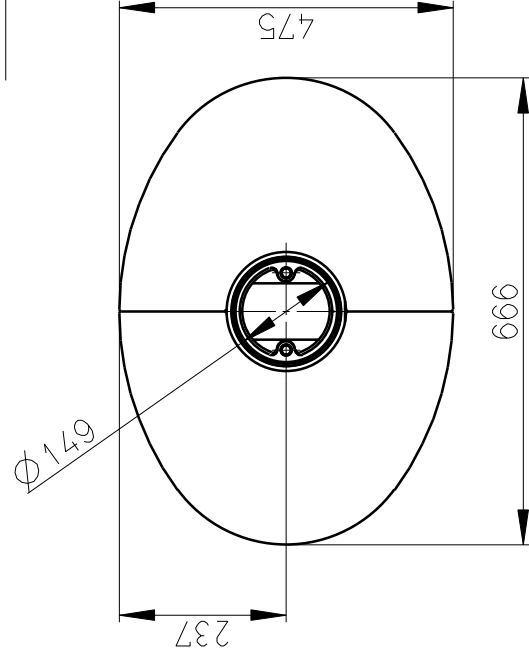

Meritko v mm; Maße in mm

# STROMBOLIN CERAMIC - 023L

175 kg

Centralni privod vzduchu  
Zentralluftzufuhr  
Ø120mm

TAHLO ROSTU  
Rostzugstange

PRIMARNI VZDUCH  
Primärluft

SEKUNDARNI VZDUCH  
Sekundärluft