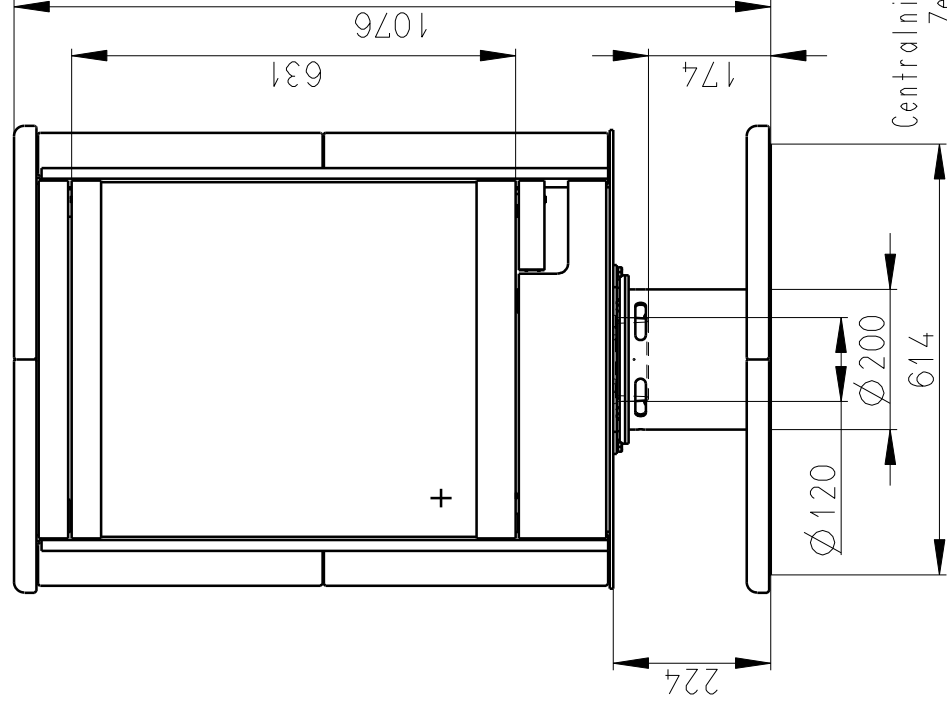

Meritko v mm; Maße in mm

# STROMBOLIN CERAMIC - 023L

175 kg

Centralni privod vzduchu  
Zentralluftzufuhr  
Ø120mm

TAHLO ROSTU  
Rostzugstange

PRIMARNI VZDUCH  
Primärluft

SEKUNDARNI VZDUCH  
Sekundärluft