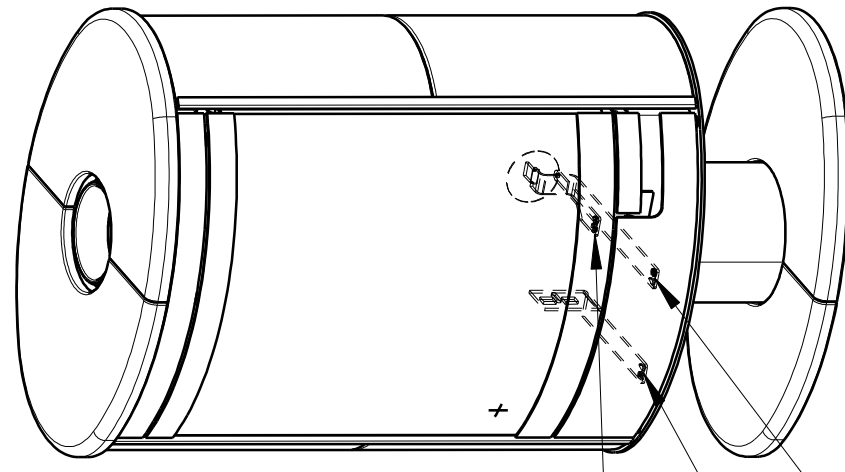

Meritko v mm; Maße in mm

# STROMBOLIN CERAMIC - 023L

175 kg

Centralni privod vzduchu  
Zentralluftzufuhr  
Ø120mm

TAHLO ROSTU  
Rostzugstange

PRIMARNI VZDUCH  
Primärluft

SEKUNDARNI VZDUCH  
Sekundärluft