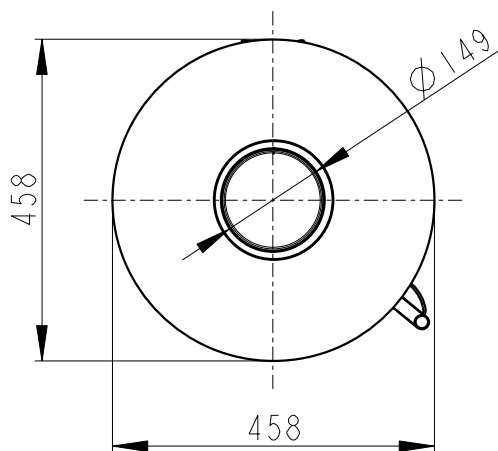

Rozmery v mm; Maße in mm

IRUN 03 PLECH-155A

134 kg

Centralni privod vzduchu $\varnothing 120$
Zentral luftzufuhr $\varnothing 120$
Central air inlet $\varnothing 120$

Primarni a sekundarni vzduch
Primarluft und sekundarluft
Primary and Secondary air