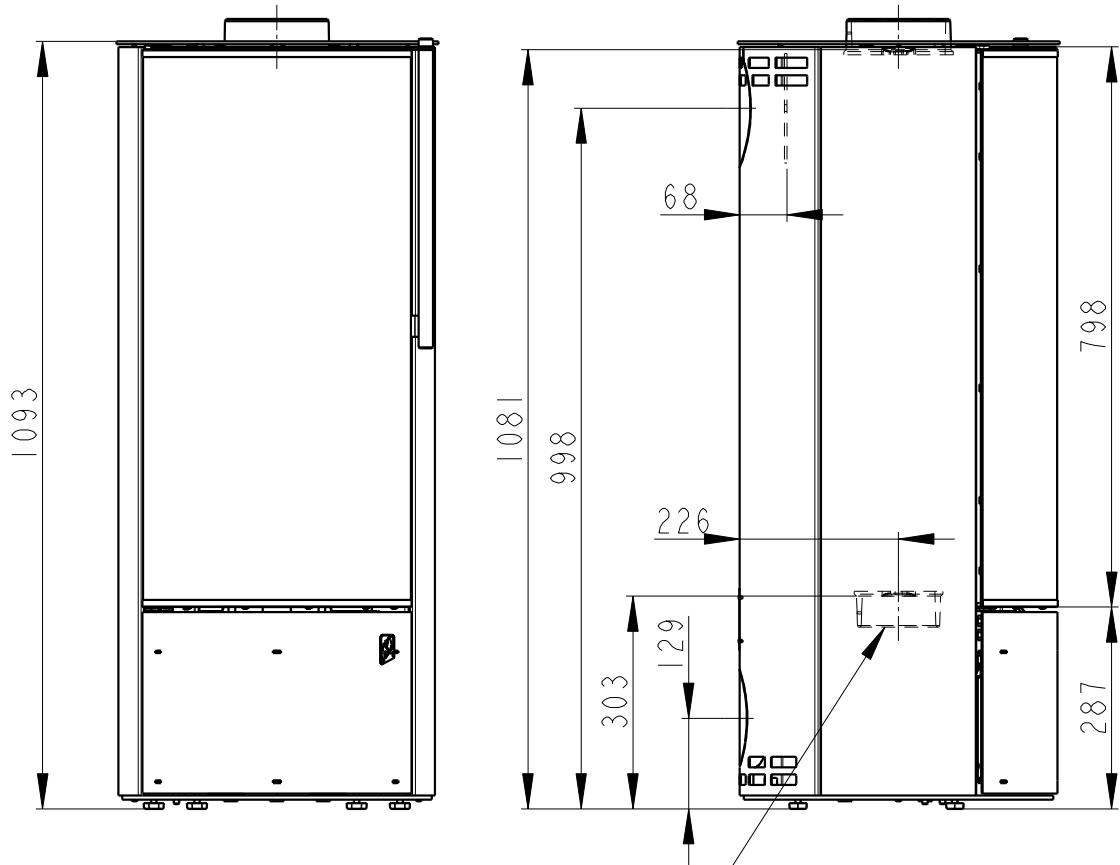

Rozmery v mm; Maße in mm

IRUN 03 PLECH-155A

134 kg

Centralni privod vzduchu $\varnothing 120$
Zentral luftzufuhr $\varnothing 120$
Central air inlet $\varnothing 120$

Primarni a sekundarni vzduch
Primarluft und sekundarluft
Primary and Secondary air