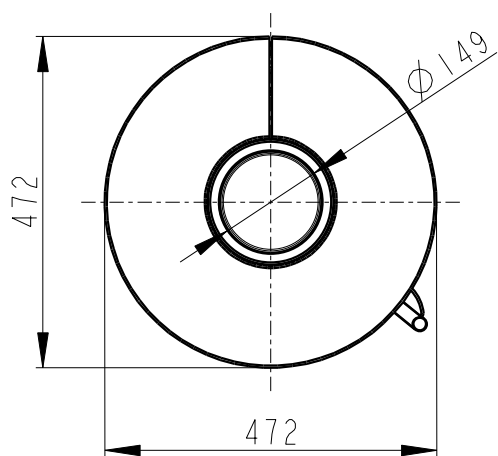

Rozmery v mm; Maße in mm

IRUN 02 SERPENTIN-155A

167 kg

Centralni privod vzduchu $\varnothing 120$
Zentral luftzufuhr $\varnothing 120$
Central air inlet $\varnothing 120$

Primarni a sekundarni vzduch
Primarluft und sekundarluft
Primary and Secondary air