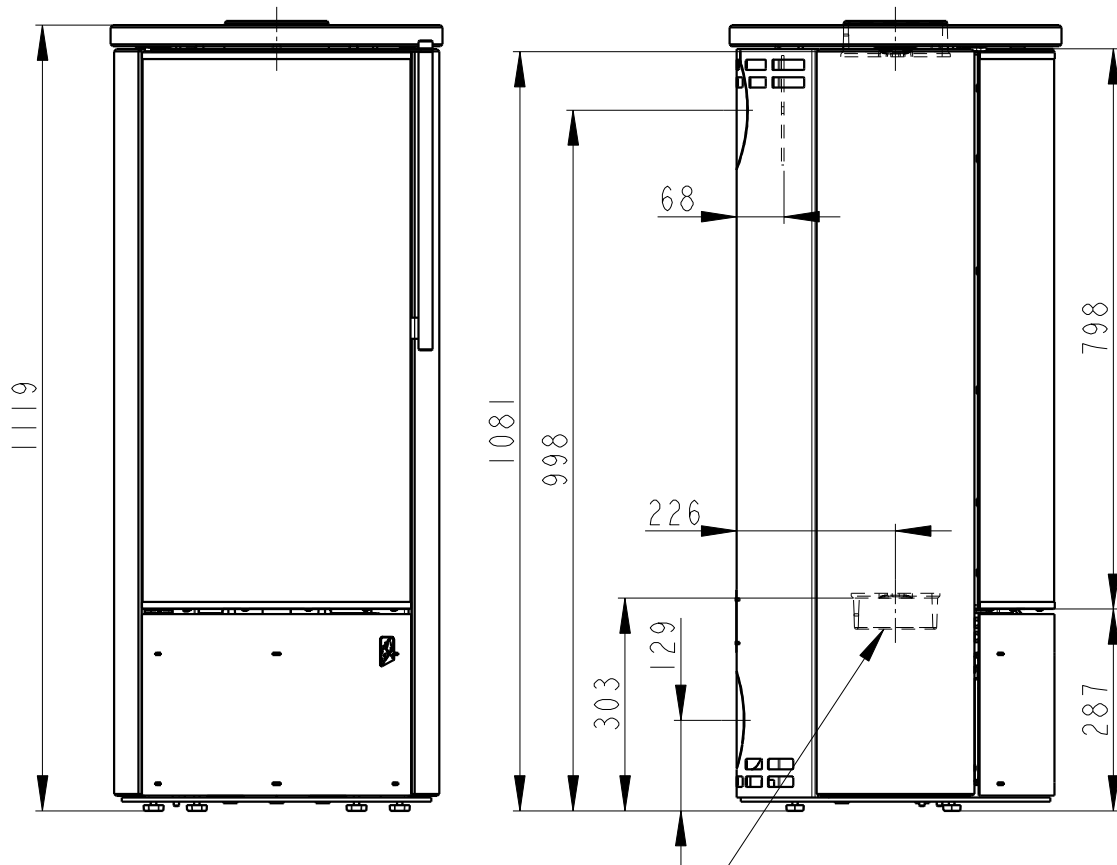

Rozmery v mm; Maße in mm

IRUN 02 SERPENTIN-155A

167 kg

Centralni privod vzduchu $\varnothing 120$
Zentral luftzufuhr $\varnothing 120$
Central air inlet $\varnothing 120$

Primarni a sekundarni vzduch
Primarluft und sekundarluft
Primary and Secondary air