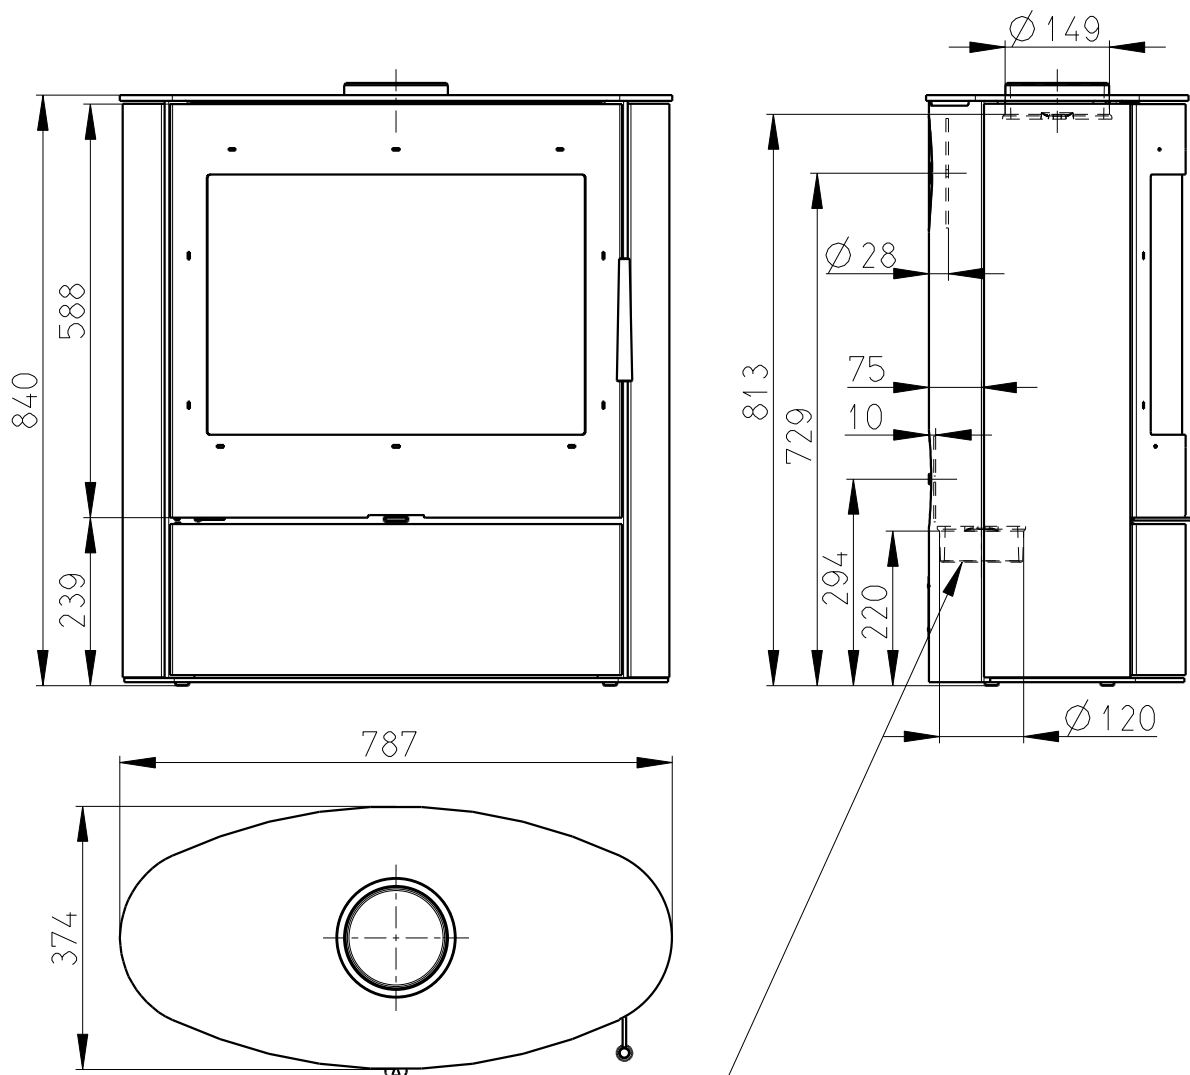

Rozmery v mm; Maße in mm

NAVIA 03 PLECH-182A

157 kg

Centralni privod vzuchu $\varnothing 120$
Zentral luftzufuhr $\varnothing 120$
Central air inlet $\varnothing 120$

Primarni a sekundarni vzduch
Primarluft und sekundarluft
Primary and secondary air