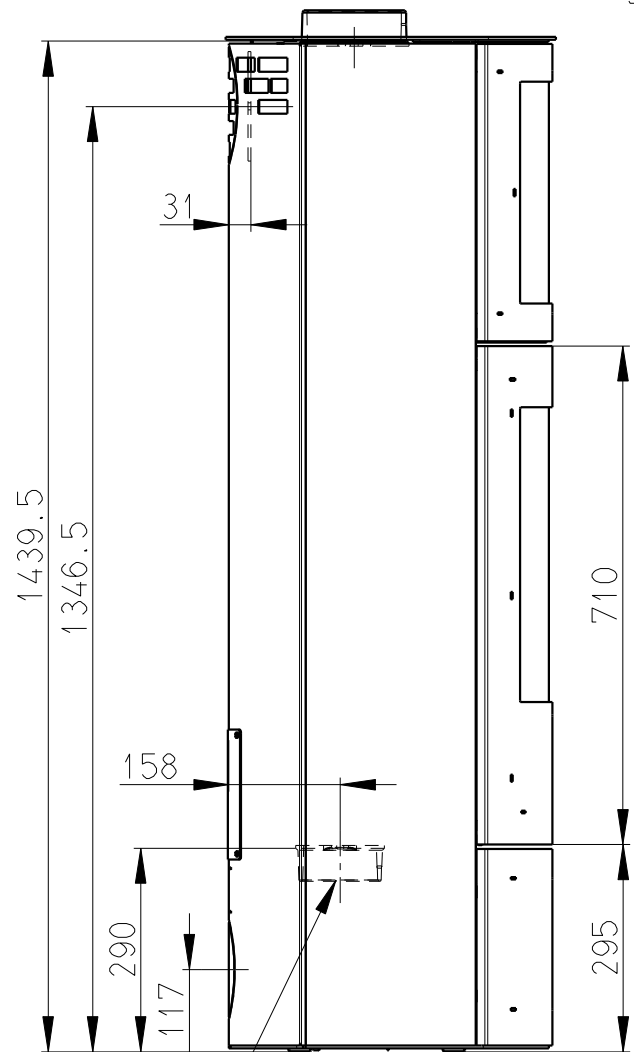

Rozmery v mm; Maße in mm

LUGO 03BACK PLECH-097E

171 kg

Centralni privod vzduchu  $\varnothing 120$   
Zentral luftzufuhr  $\varnothing 120$   
Central air inlet  $\varnothing 120$

Primarni a sekundarni vzduch  
Primarluft und sekundarluft  
Primary and Secondary air