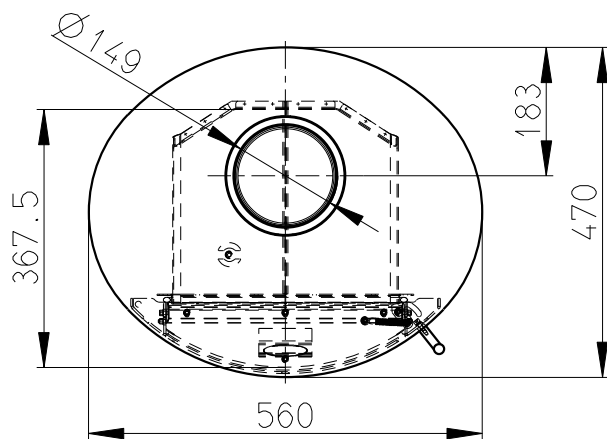

Rozmery v mm; Maße in mm

LUGO 03BACK PLECH-097E

171 kg

Centralni privod vzduchu  $\varnothing 120$   
Zentral luftzufuhr  $\varnothing 120$   
Central air inlet  $\varnothing 120$

Primarni a sekundarni vzduch  
Primarluft und sekundarluft  
Primary and Secondary air