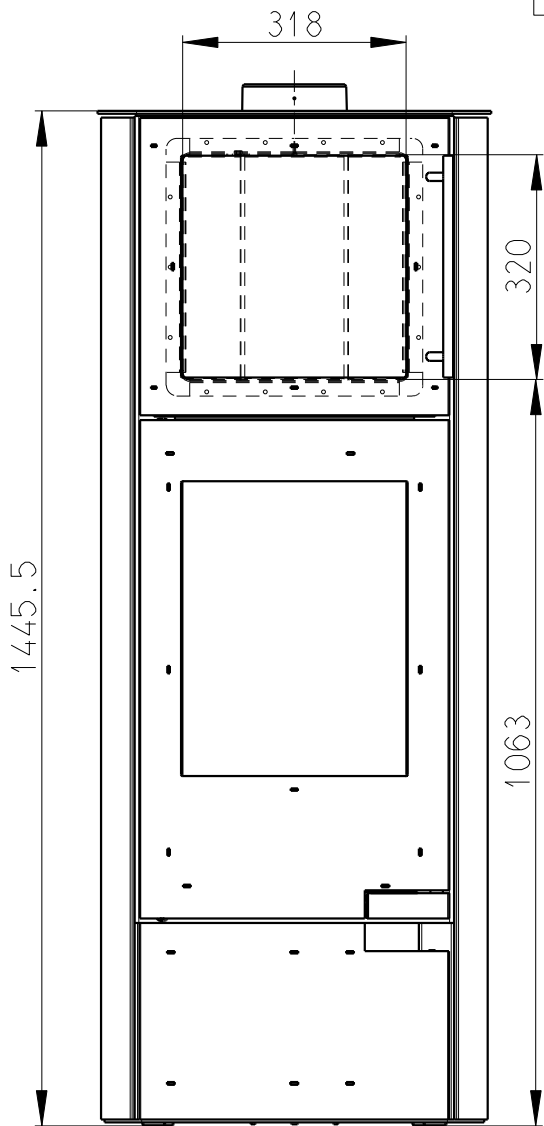

Rozmery v mm; Maße in mm

LUGO 03BACK PLECH-097E

171 kg

Centralni privod vzduchu  $\varnothing 120$   
Zentral luftzufuhr  $\varnothing 120$   
Central air inlet  $\varnothing 120$

Primarni a sekundarni vzduch  
Primarluft und sekundarluft  
Primary and Secondary air