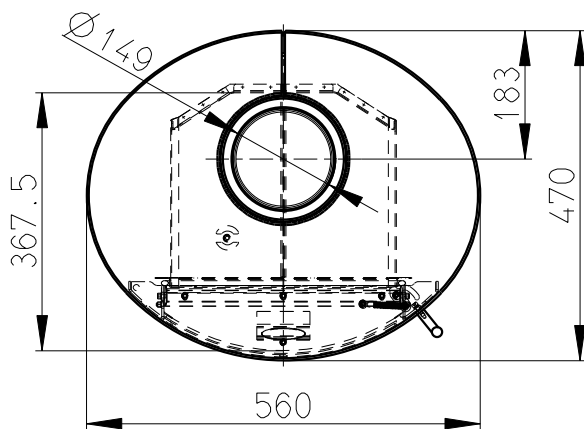

Rozmery v mm; Maße in mm

LUGO 02BACK SERPENTIN-097E

236 kg

Centralni privod vzduchu  $\varnothing 120$   
Zentral luftzufuhr  $\varnothing 120$   
Central air inlet  $\varnothing 120$

Primarni a sekundarni vzduch  
Primarluft und sekundarluft  
Primary and Secondary air