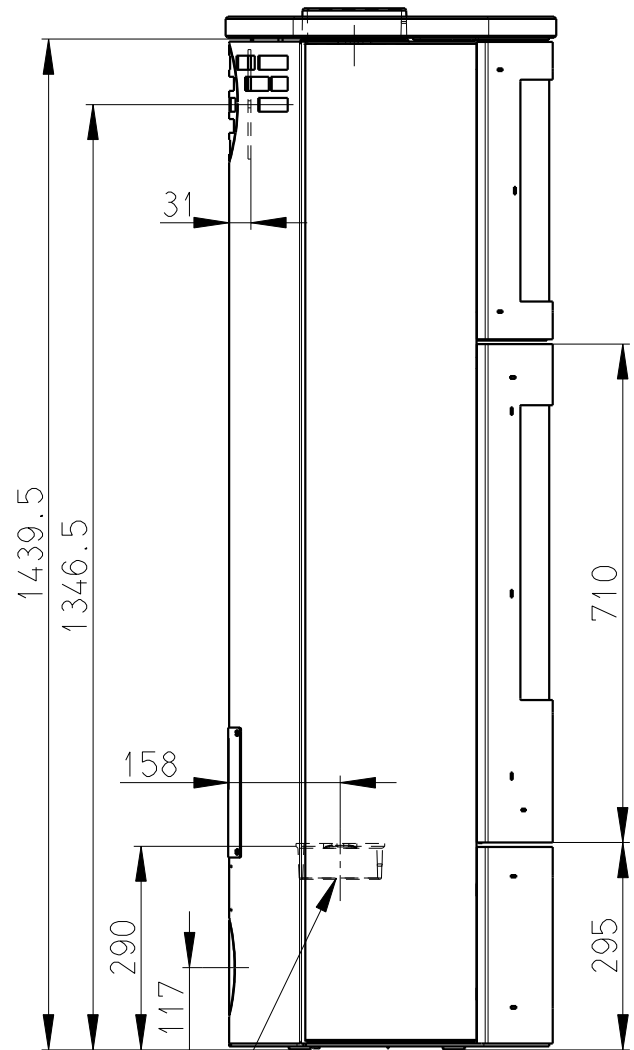

Rozmery v mm; Maße in mm

LUGO 02BACK SERPENTIN-097E

236 kg

Centralni privod vzduchu  $\varnothing 120$   
Zentral luftzufuhr  $\varnothing 120$   
Central air inlet  $\varnothing 120$

Primarni a sekundarni vzduch  
Primarluft und sekundarluft  
Primary and Secondary air