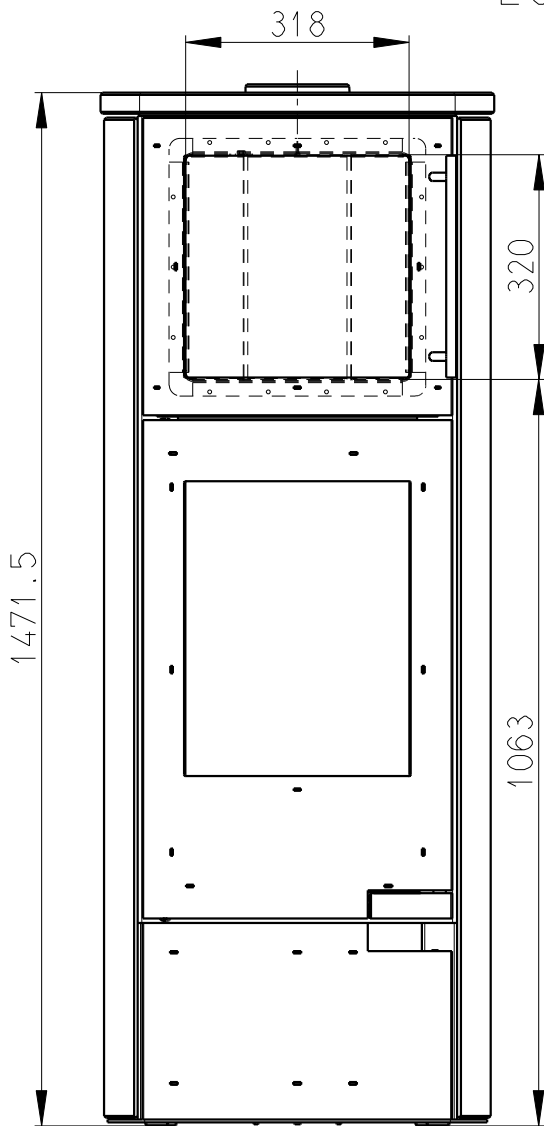

Rozmery v mm; Maße in mm

LUGO 02BACK SERPENTIN-097E

236 kg

Centralni privod vzduchu  $\varnothing 120$   
Zentral luftzufuhr  $\varnothing 120$   
Central air inlet  $\varnothing 120$

Primarni a sekundarni vzduch  
Primarluft und sekundarluft  
Primary and Secondary air