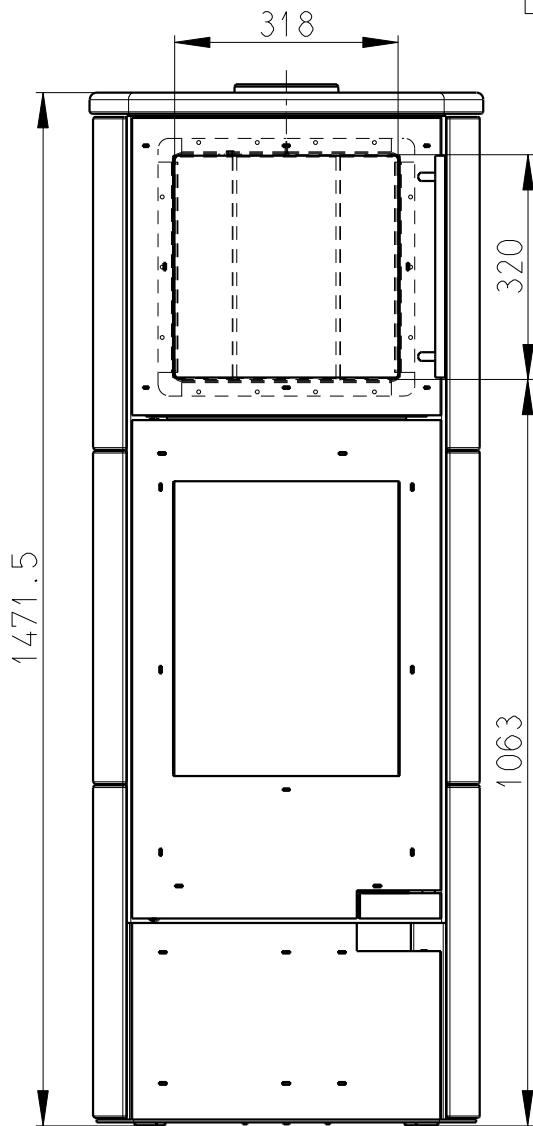

Rozmery v mm; Maße in mm

LUGO 01BACK KERMIKA-097E

198 kg

Centralni privod vzduchu $\varnothing 120$
Zentral luftzufuhr $\varnothing 120$
Central air inlet $\varnothing 120$

Primarni a sekundarni vzduch
Primarluft und sekundarluft
Primary and Secondary air