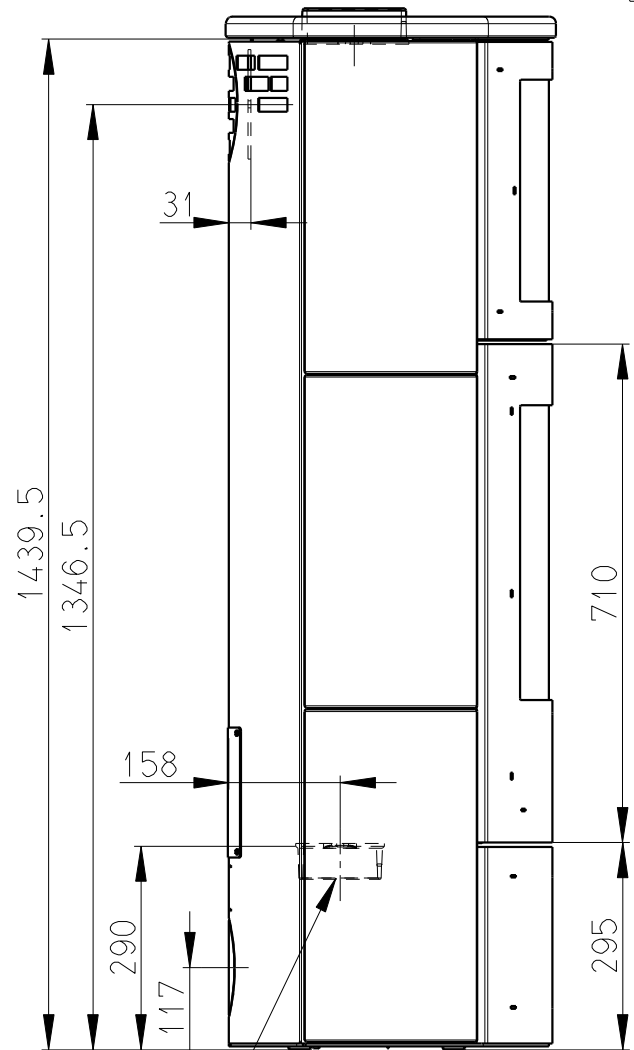

Rozmery v mm; Maße in mm

LUGO 01BACK KERMIKA-097E

198 kg

Centralni privod vzduchu $\varnothing 120$
Zentral luftzufuhr $\varnothing 120$
Central air inlet $\varnothing 120$

Primarni a sekundarni vzduch
Primarluft und sekundarluft
Primary and Secondary air