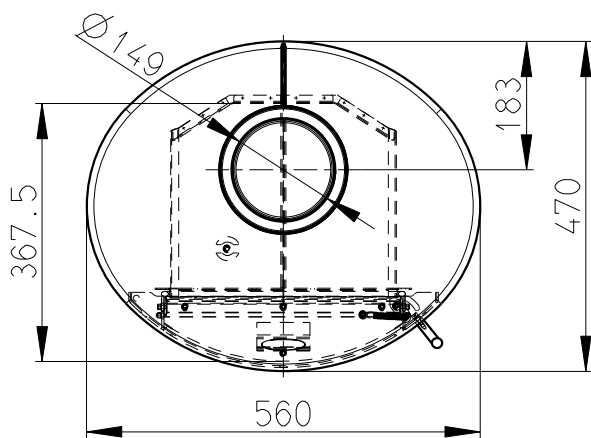

Rozmery v mm; Maße in mm

LUGO 01BACK KERMIKA-097E

198 kg

Centralni privod vzduchu $\varnothing 120$
Zentral luftzufuhr $\varnothing 120$
Central air inlet $\varnothing 120$

Primarni a sekundarni vzduch
Primarluft und sekundarluft
Primary and Secondary air