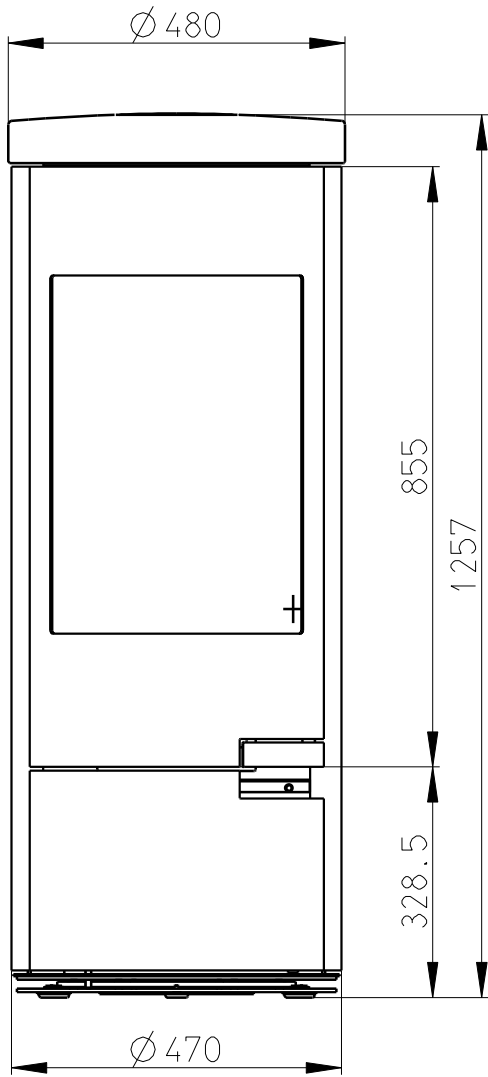

Rozmery v mm; Maße in mm

LUANCO KERAMIKA - 064B

150 kg

Centralni privod vzduchu
Zentralluftzufuhr
 $\varnothing 120$ mm

PRIMARNI VZDUCH
Primärluft
UND
SEKUNDARNI VZDUCH
Sekundärluft

TAHLO ROSTU
Rostzugstange