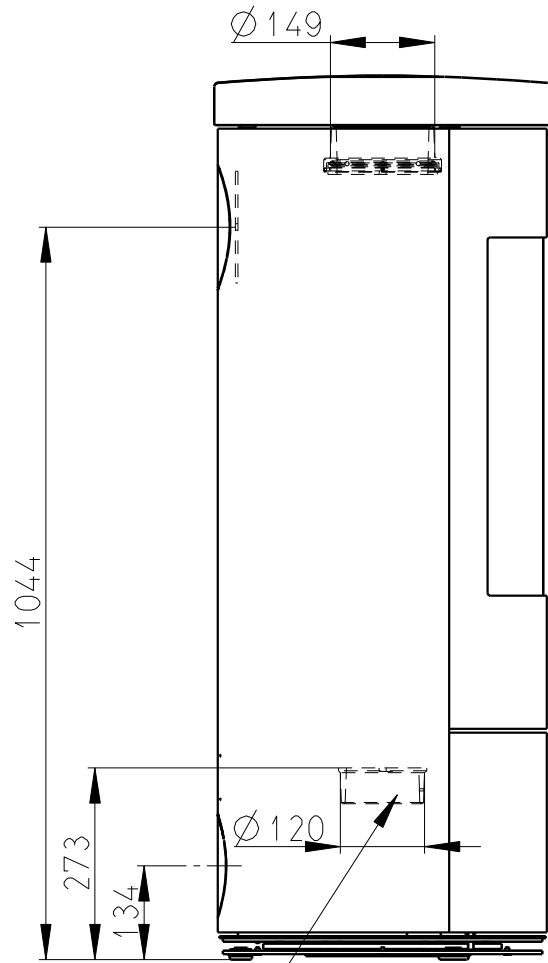

Rozmery v mm; Maße in mm

LUANCO KERAMIKA - 064B

150 kg

Centralni privod vzduchu
Zentralluftzufuhr
 $\varnothing 120$ mm

PRIMARNI VZDUCH
Primärluft
UND
SEKUNDARNI VZDUCH
Sekundärluft

TAHLO ROSTU
Rostzugstange