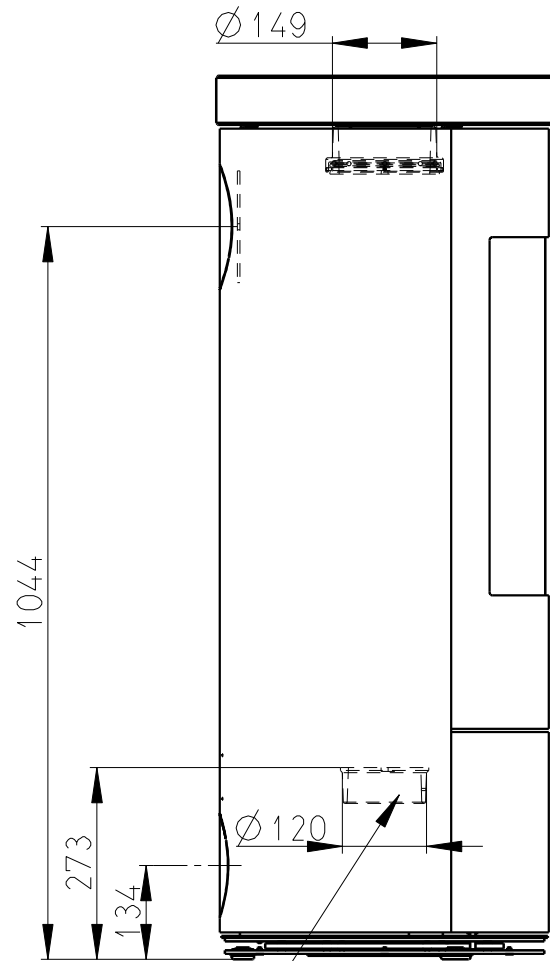

Rozmery v mm; Maße in mm

LUANCO SERPENTIN - 064B

172 kg

Centralni privod vzduchu
Zentralluftzufuhr
 $\varnothing 120\text{mm}$

PRIMARNI VZDUCH
Primärluft
UND
SEKUNDARNI VZDUCH
Sekundärluft

TAHLO ROSTU
Rostzugstange