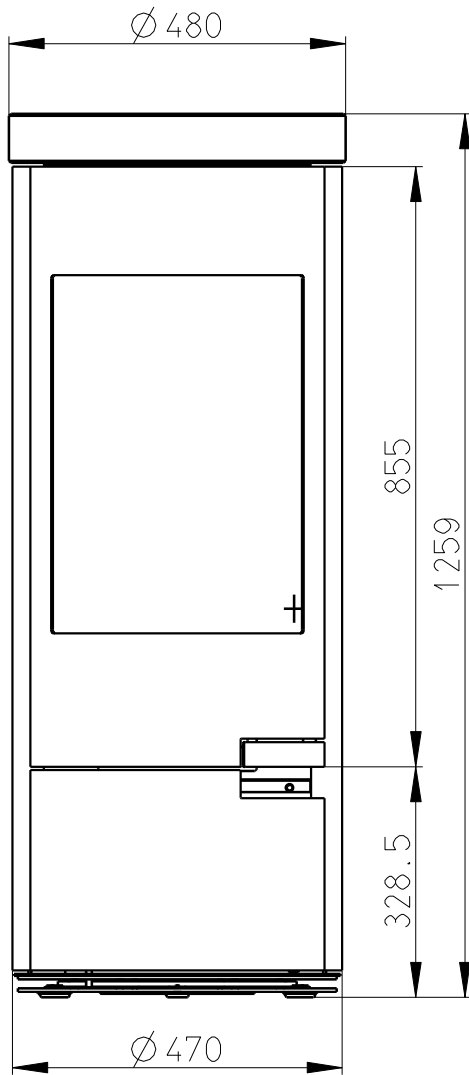

Rozmery v mm; Maße in mm

LUANCO SERPENTIN - 064B

172 kg

Centralni privod vzduchu
Zentralluftzufuhr
 $\varnothing 120\text{mm}$

PRIMARNI VZDUCH
Primärluft
UND
SEKUNDARNI VZDUCH
Sekundärluft

TAHLO ROSTU
Rostzugstange