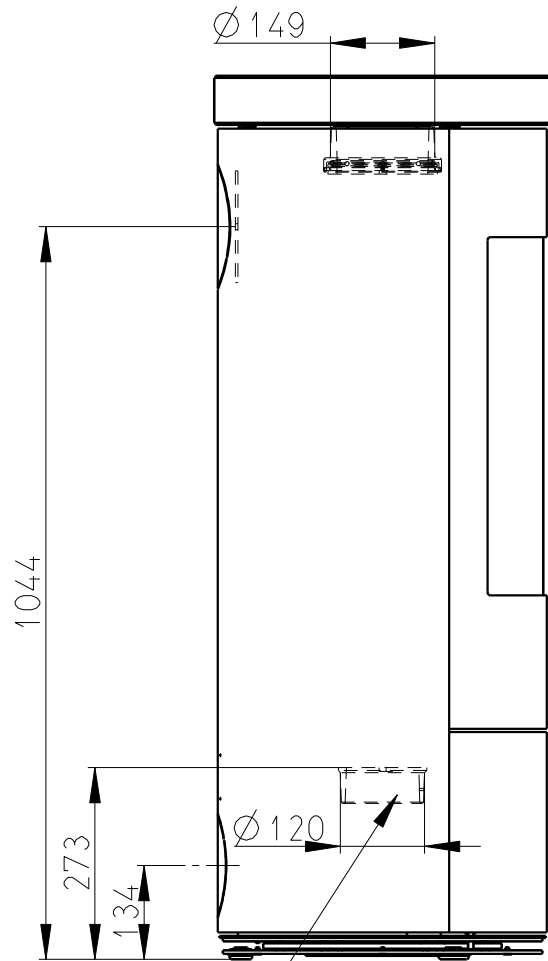

Rozmery v mm; Maße in mm

LUANCO PISKOVEC - 064B

172 kg

Centralni privod vzduchu  
Zentralluftzufuhr  
Ø 120mm

PRIMARNI VZDUCH  
Primärluft  
UND  
SEKUNDARNI VZDUCH  
Sekundärluft

TAHLO ROSTU  
Rostzugstange