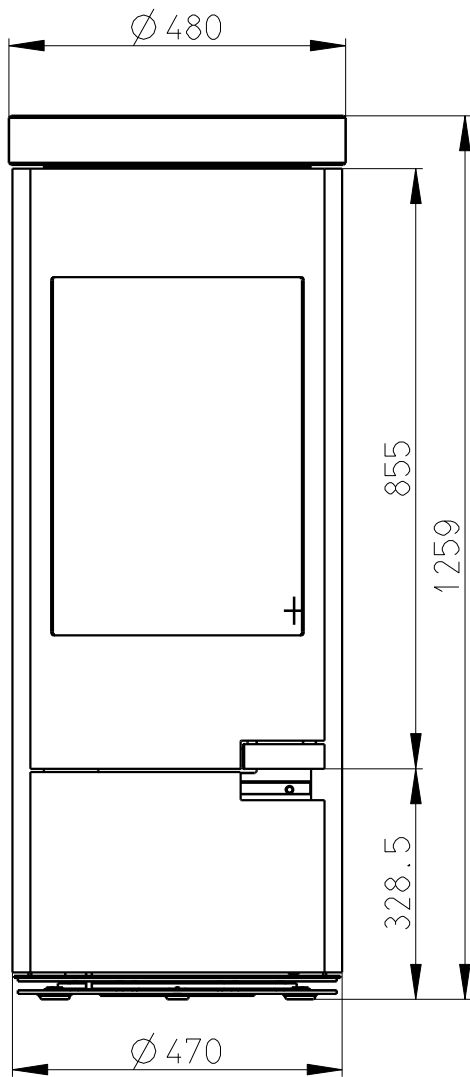

Rozmery v mm; Maße in mm

LUANCO PISKOVEC - 064B

172 kg

Centralni privod vzduchu  
Zentralluftzufuhr  
Ø 120mm

PRIMARNI VZDUCH  
Primärluft  
UND  
SEKUNDARNI VZDUCH  
Sekundärluft

TAHLO ROSTU  
Rostzugstange