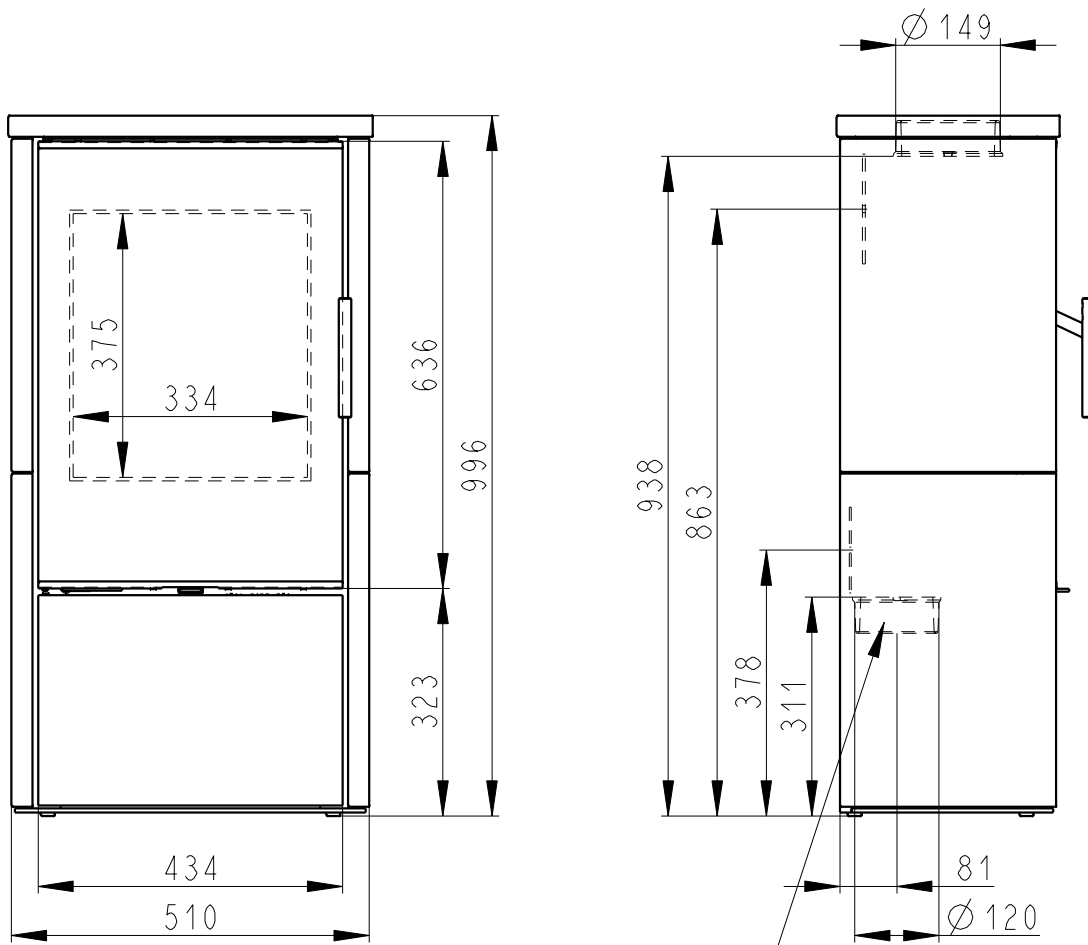

Rozmery v mm; Maße in mm; Dimensions in mm

LAREDO F - KERAMIKA - 181F

132 kg

CENTRALNI PRIVOD VZDUCHU
Zentralluftzufuhr
Central air inlet
Ø 120mm

SEKUNDARNI VZDUCH
Sekundärluft
Secondary air
A/UND/AND
PRIMARNI VZDUCH
Primärluft
Primary air