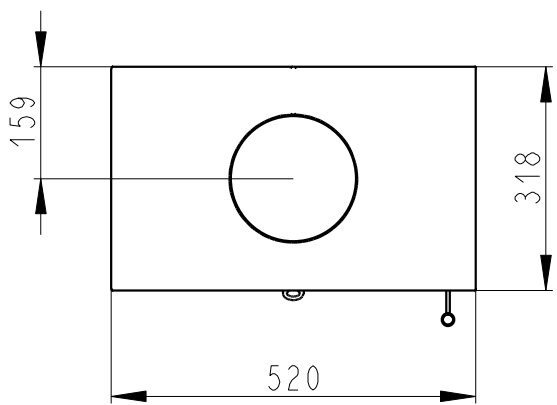

Rozmery v mm; Maße in mm; Dimensions in mm

LAREDO F - KERAMIKA - 181F

132 kg

CENTRALNI PRIVOD VZDUCHU
Zentralluftzufuhr
Central air inlet
Ø 120mm

SEKUNDARNI VZDUCH
Sekundärluft
Secondary air
A/UND/AND
PRIMARNI VZDUCH
Primärluft
Primary air