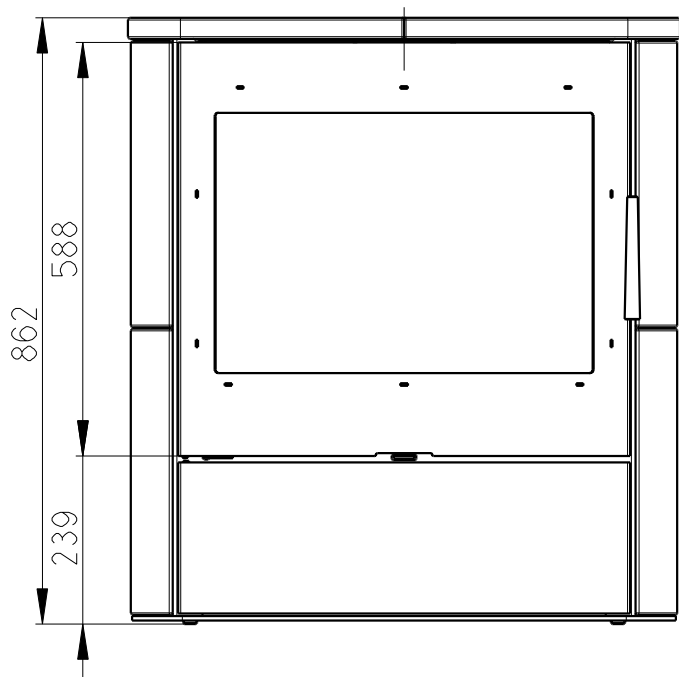

Rozmery v mm; Maße in mm

# NAVIA 01 KERAMIKA-182A

164 kg

Centralni privod vzduchu  $\text{Ø}120$   
Zentral luftzufuhr  $\text{Ø}120$   
Central air inlet  $\text{Ø}120$

Primarni a sekundarni vzduch  
Primarluft und sekundarluft  
Primary and Secondary air