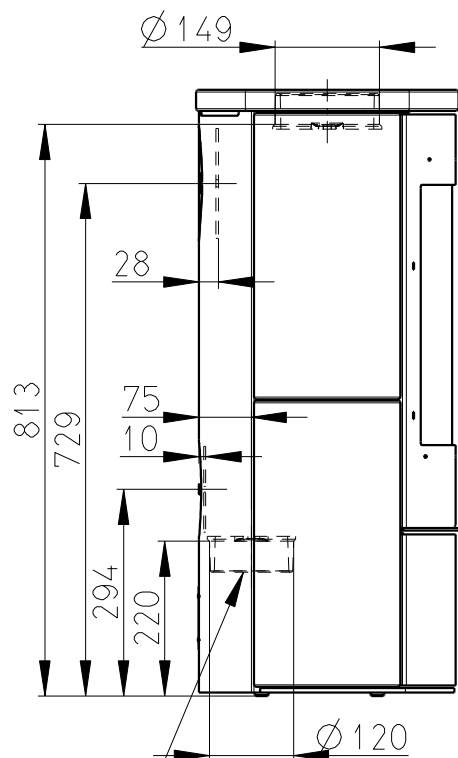

Rozmery v mm; Maße in mm

# NAVIA 01 KERAMIKA-182A

164 kg

Centralni privod vzduchu  $\text{Ø}120$   
Zentral luftzufuhr  $\text{Ø}120$   
Central air inlet  $\text{Ø}120$

Primarni a sekundarni vzduch  
Primarluft und sekundarluft  
Primary and Secondary air