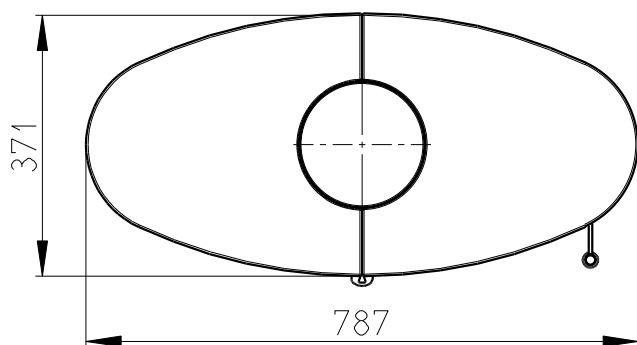

Rozmery v mm; Maße in mm

# NAVIA 01 KERAMIKA-182A

164 kg

Centralni privod vzduchu  $\text{Ø}120$   
Zentral luftzufuhr  $\text{Ø}120$   
Central air inlet  $\text{Ø}120$

Primarni a sekundarni vzduch  
Primarluft und sekundarluft  
Primary and Secondary air