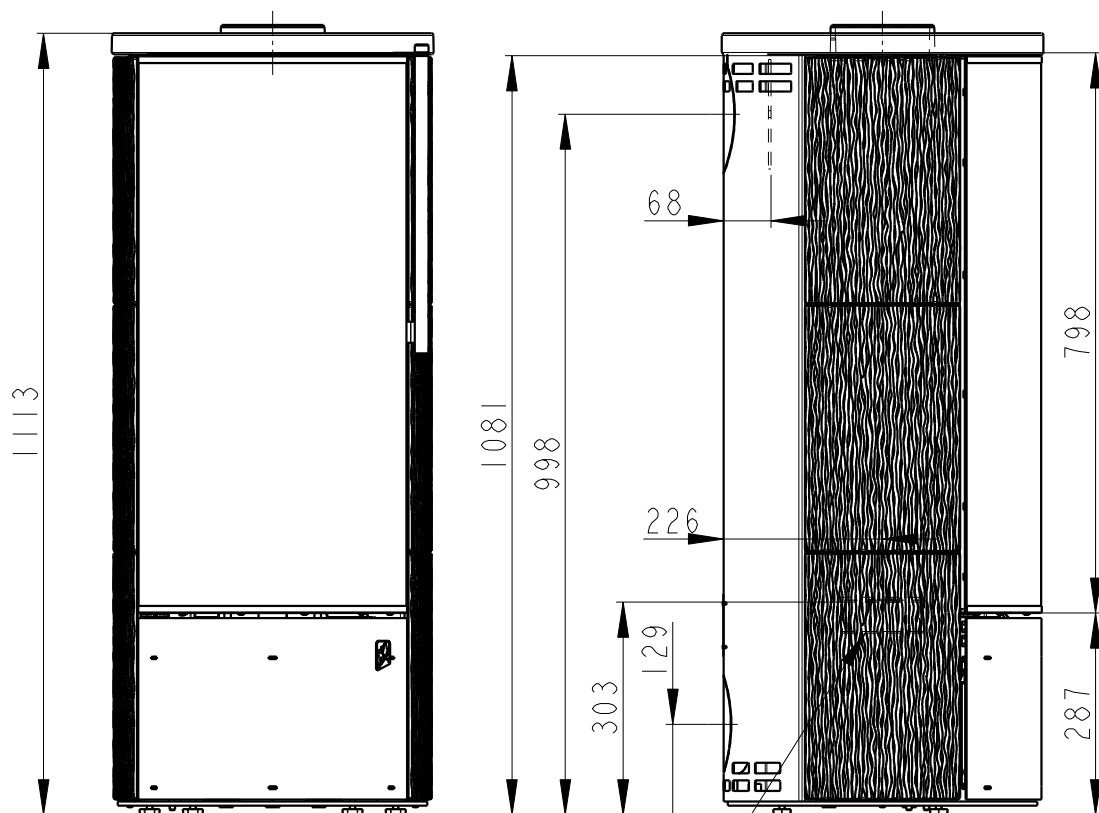

Rozmery v mm; Maße in mm

IRUN 01 KERAMIKA-155A

148 kg

Centralni privod vzduchu $\varnothing 120$
Zentral luftzufuhr $\varnothing 120$
Central air inlet $\varnothing 120$

Primarni a sekundarni vzduch
Primarluft und sekundarluft
Primary and Secondary air