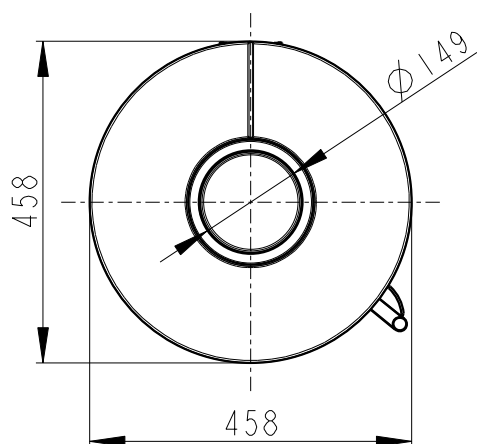

Rozmery v mm; Maße in mm

IRUN 01 KERAMIKA-155A

148 kg

Centralni privod vzduchu $\varnothing 120$
Zentral luftzufuhr $\varnothing 120$
Central air inlet $\varnothing 120$

Primarni a sekundarni vzduch
Primarluft und sekundarluft
Primary and Secondary air