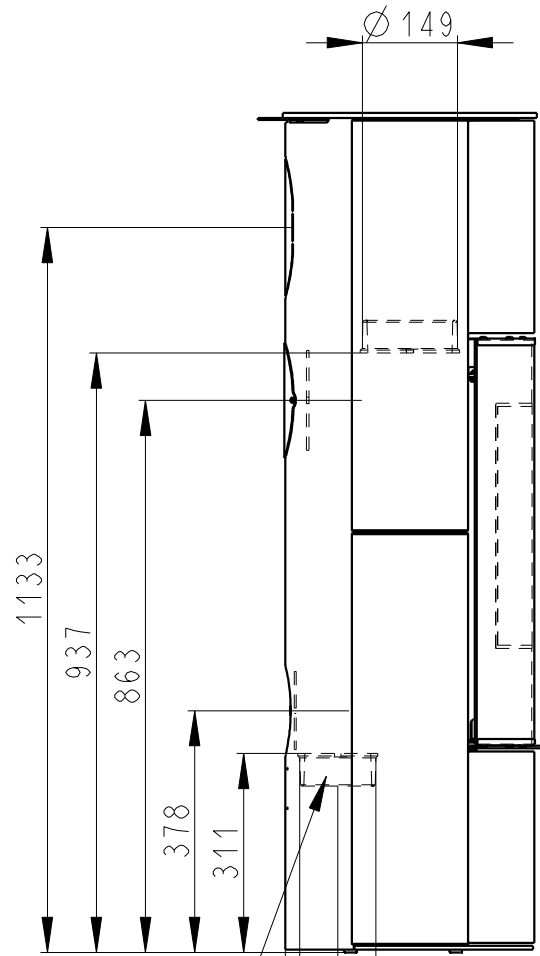

Rozmery v mm; Maße in mm; Dimensions in mm

LAREDO AKKUM - SERPENTIN - 181C

157 kg

CENTRALNI PRIVOD VZDUCHU
Zentralluftzufuhr
Central air inlet
 $\varnothing 120$ mm

KLAPKA KONVEKCIHO VZDUCHU
KonvektionsLuftSchieber