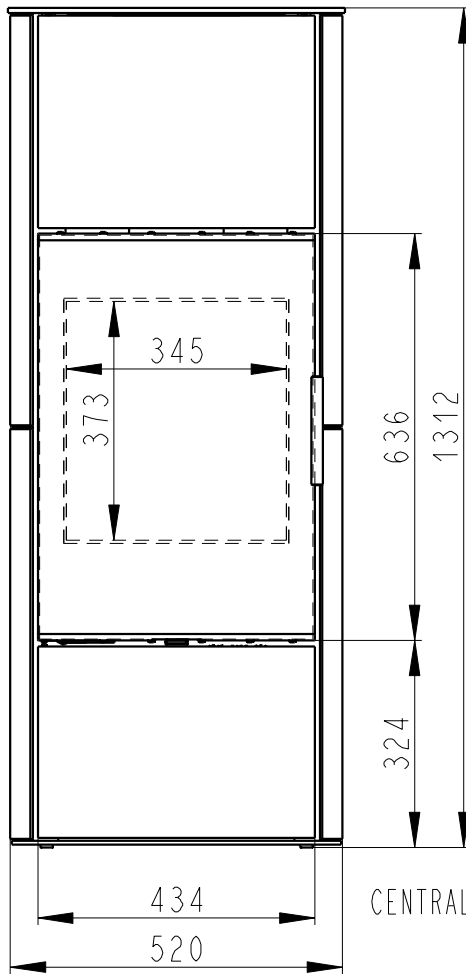

Rozmery v mm; Maße in mm; Dimensions in mm

LAREDO AKKUM - SERPENTIN - 181C

157 kg

CENTRALNI PRIVOD VZDUCHU
Zentralluftzufuhr
Central air inlet
 $\varnothing 120$ mm

KLAPKA KONVEKCIHO VZDUCHU
KonvektionsLuftSchieber