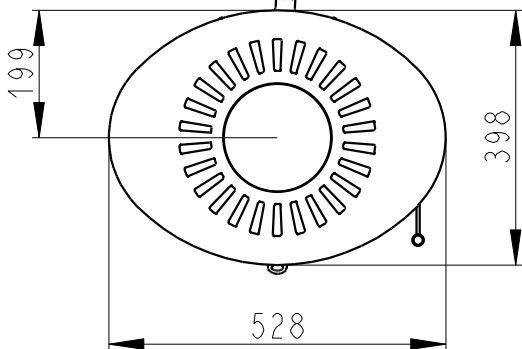

Rozmery v mm; Maße in mm; Dimensions in mm

LAREDO AKKUM - SERPENTIN - 181C

157 kg

CENTRALNI PRIVOD VZDUCHU
Zentralluftzufuhr
Central air inlet
 $\varnothing 120$ mm

KLAPKA KONVEKCIHO VZDUCHU
KonvektionsLuftSchieber